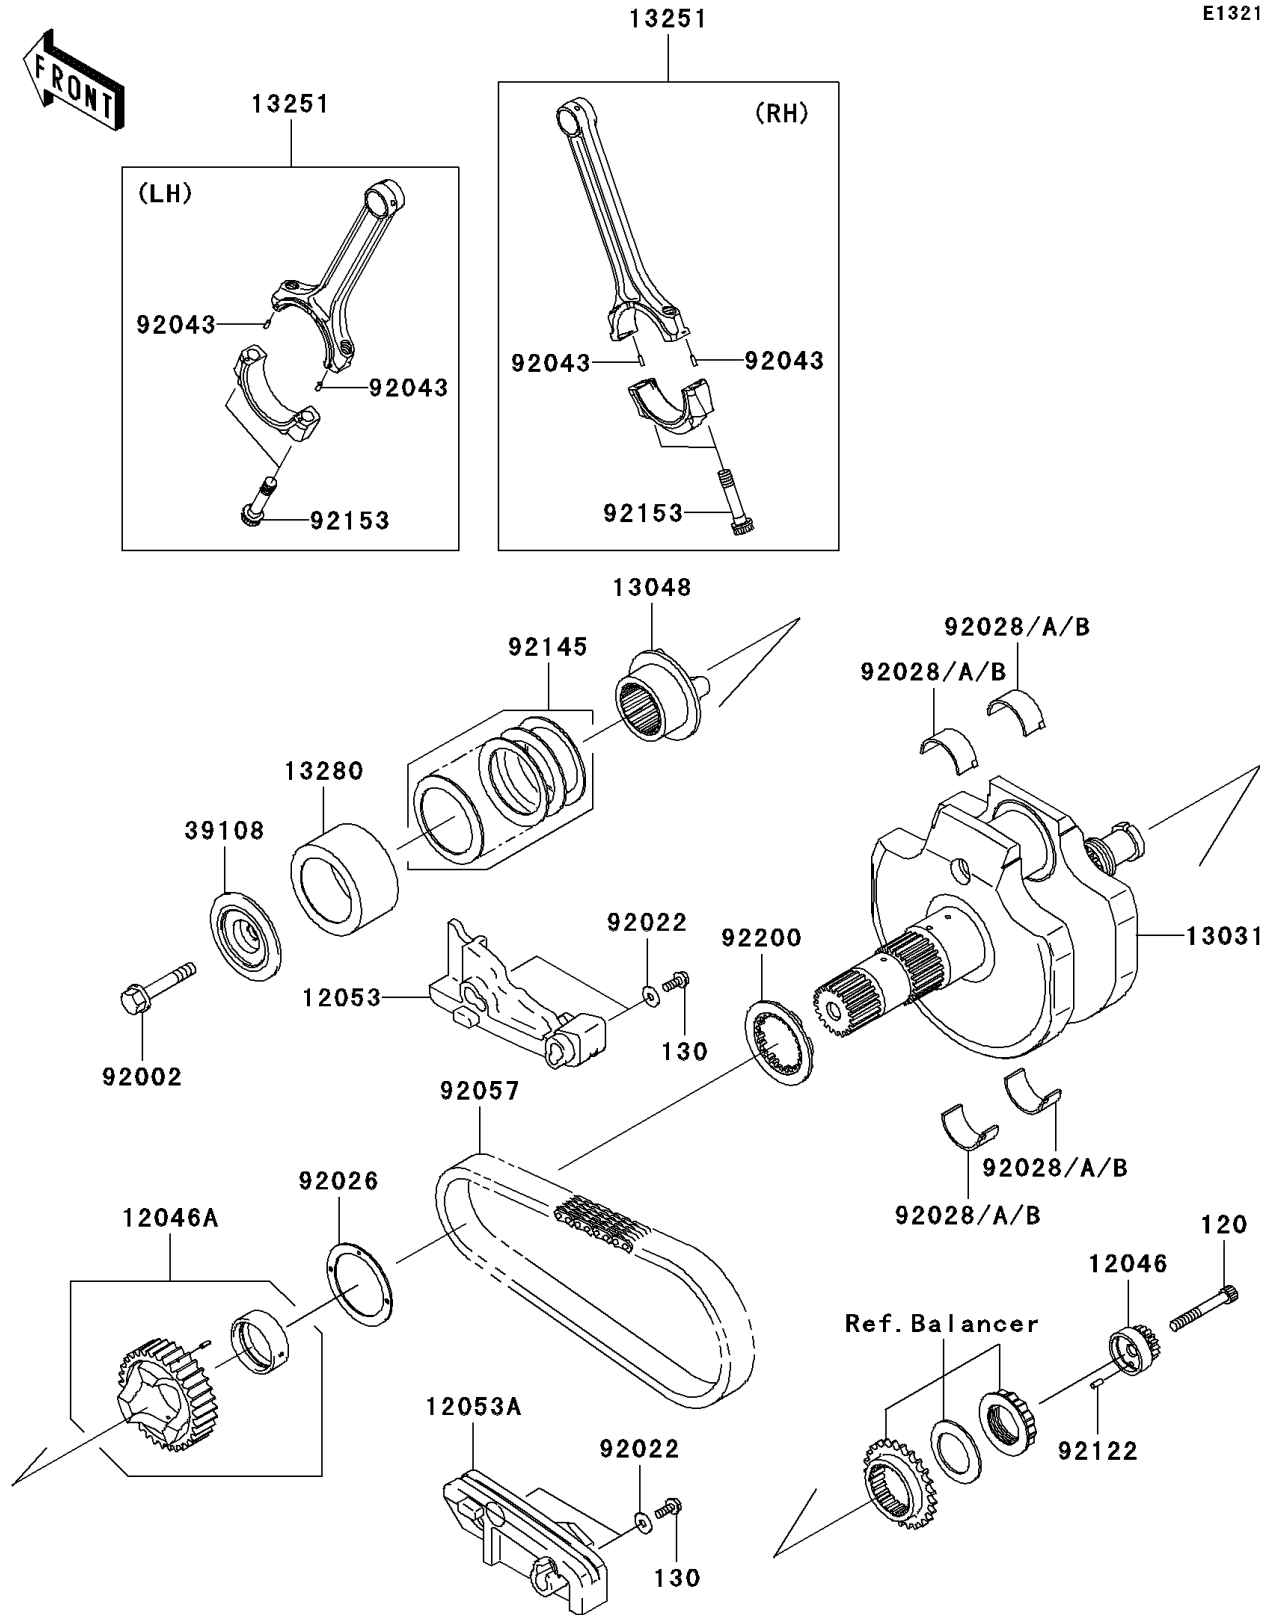

## PARTS DIAGRAM

### Crankshaft

E1321

## PARTS LIST

### Crankshaft

**Kawasaki**

Let the Good Times Roll®

**ITEM NAME**

**PART NUMBER**

**QUANTITY**

---