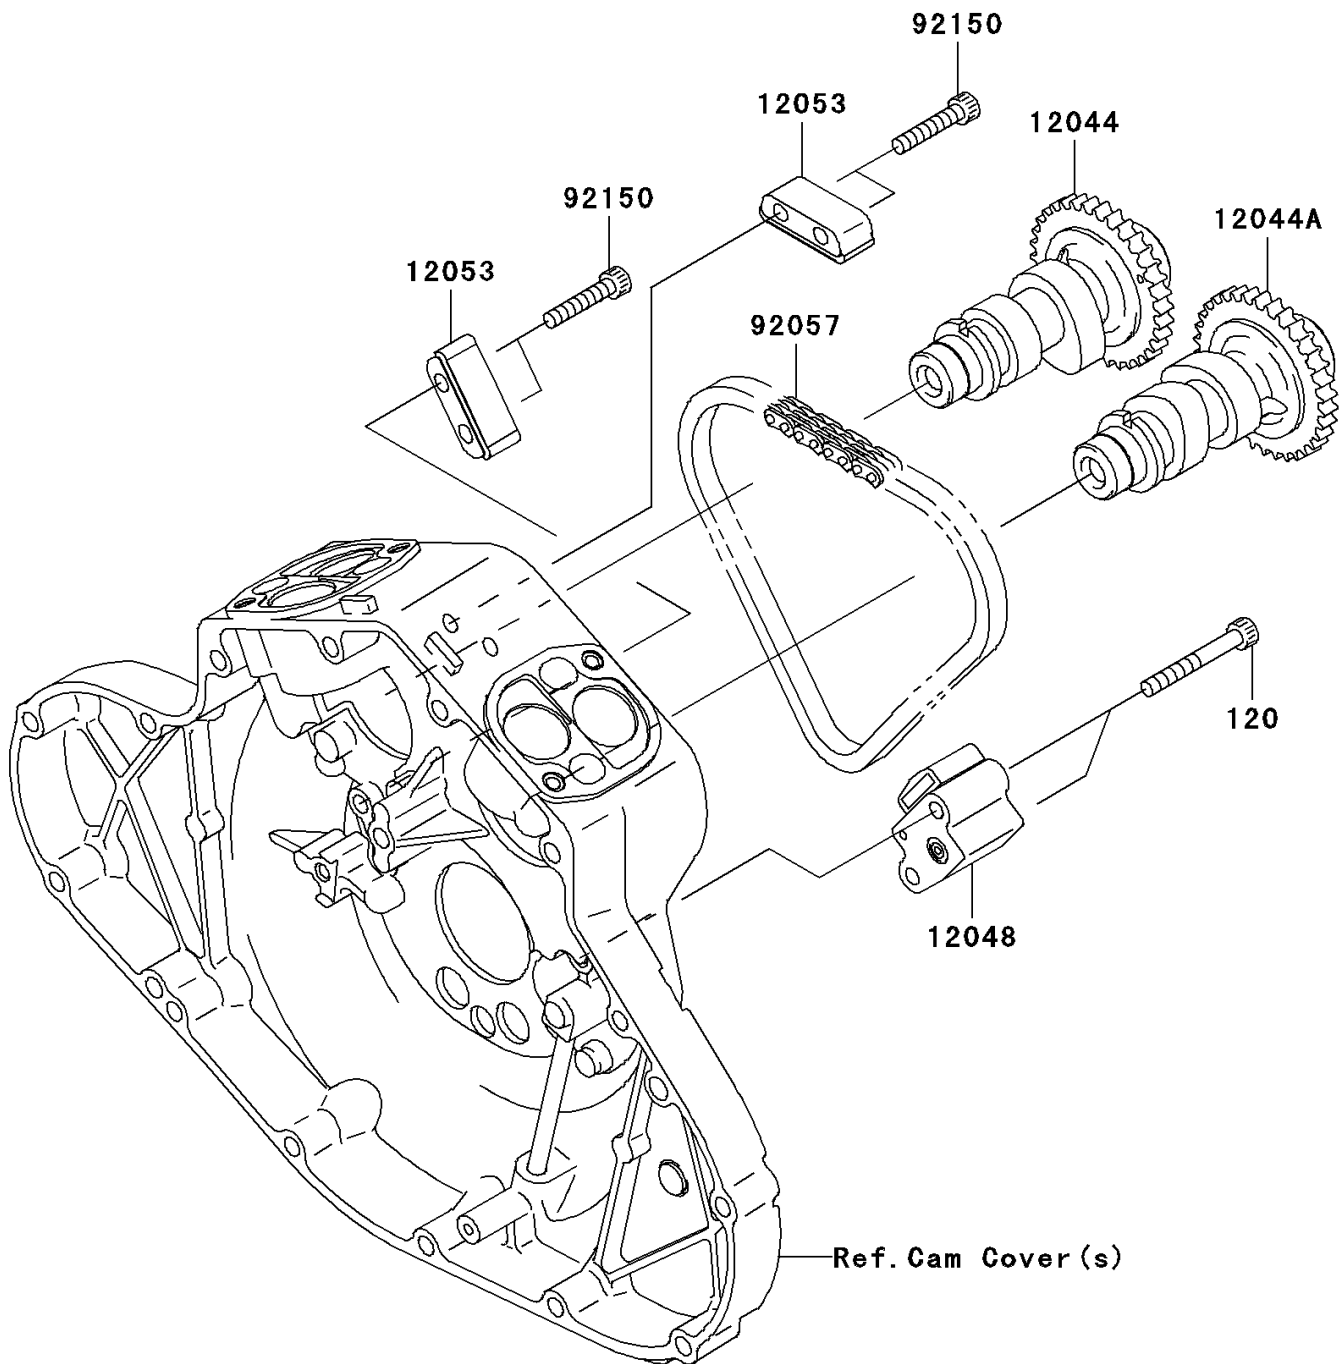

2005 Vulcan 2000

PARTS DIAGRAM

Camshaft(s)/Tensioner

E1230

2005 Vulcan 2000

PARTS LIST

Camshaft(s)/Tensioner

ITEM NAME

PART NUMBER

QUANTITY
