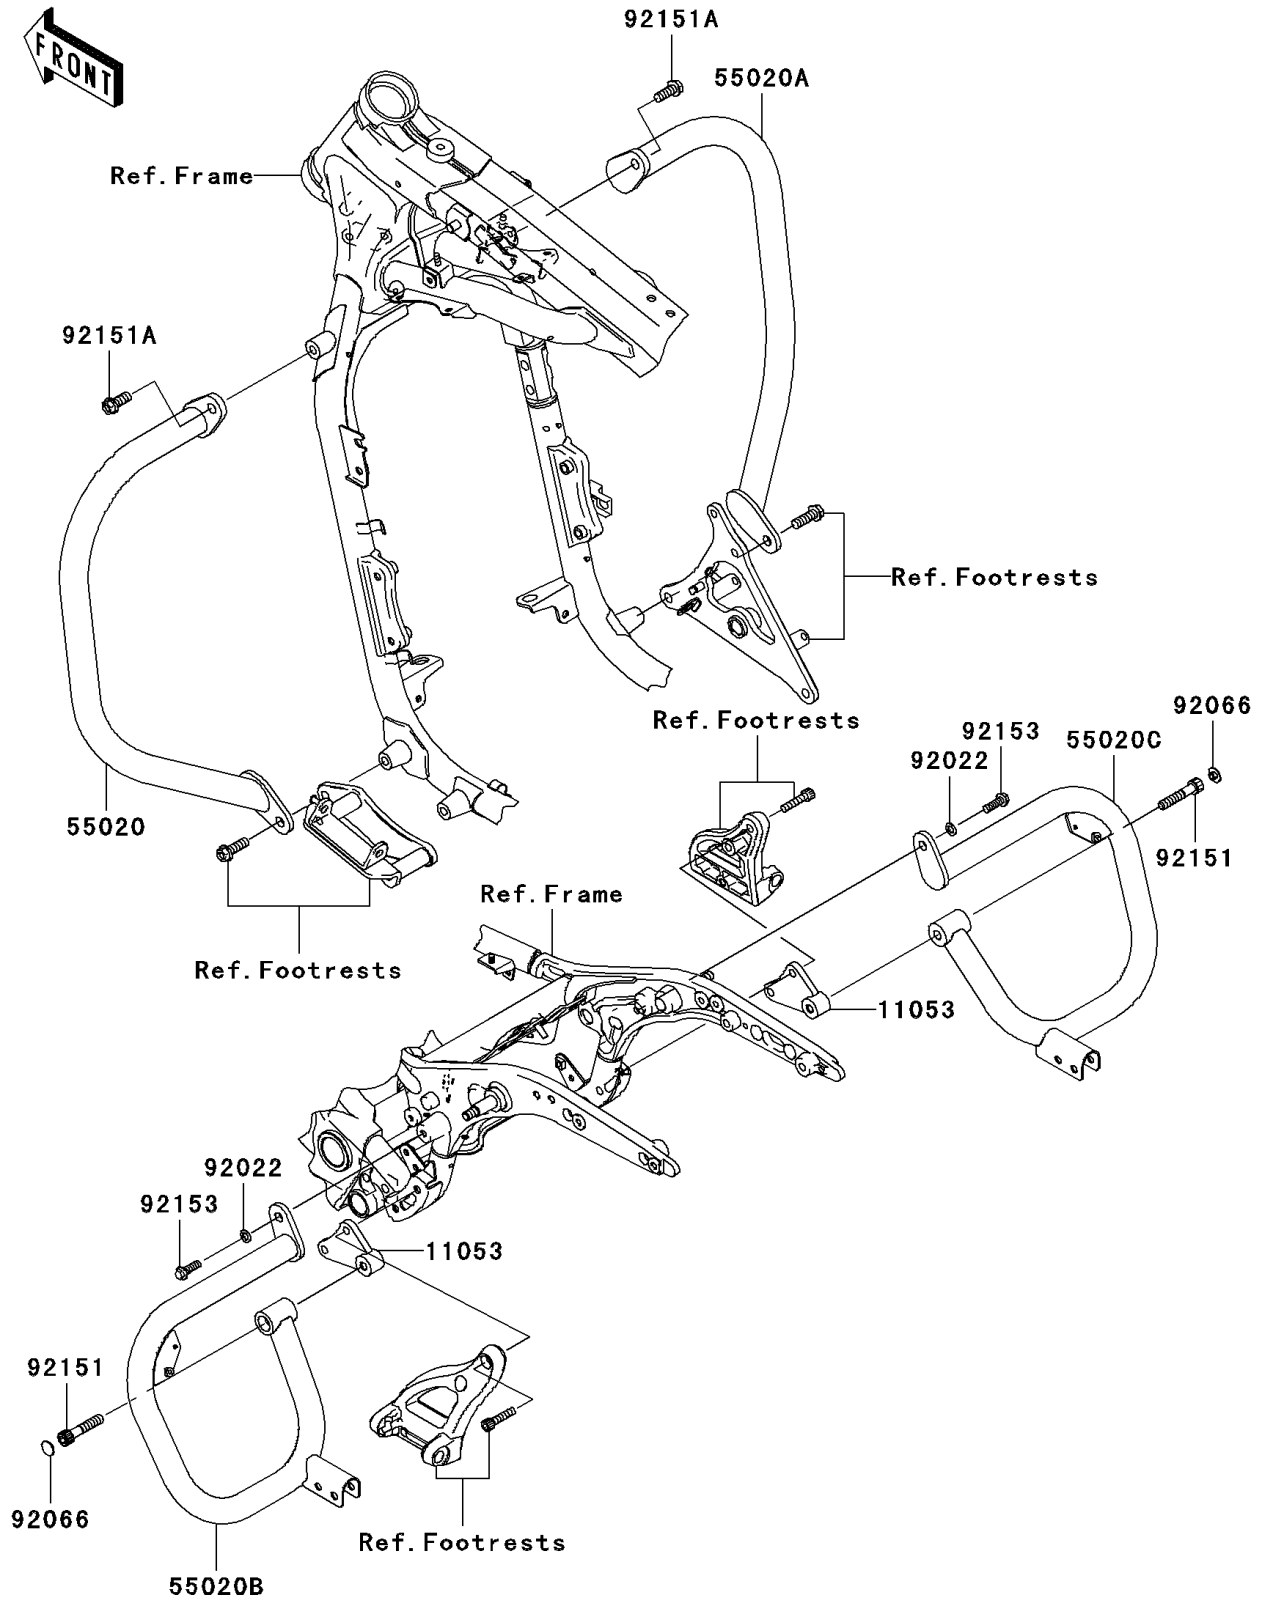

2006 Vulcan 1600 Nomad

PARTS DIAGRAM

Guard(s)

F2680

2006 Vulcan 1600 Nomad

PARTS LIST

Guard(s)

ITEM NAME

PART NUMBER

QUANTITY
