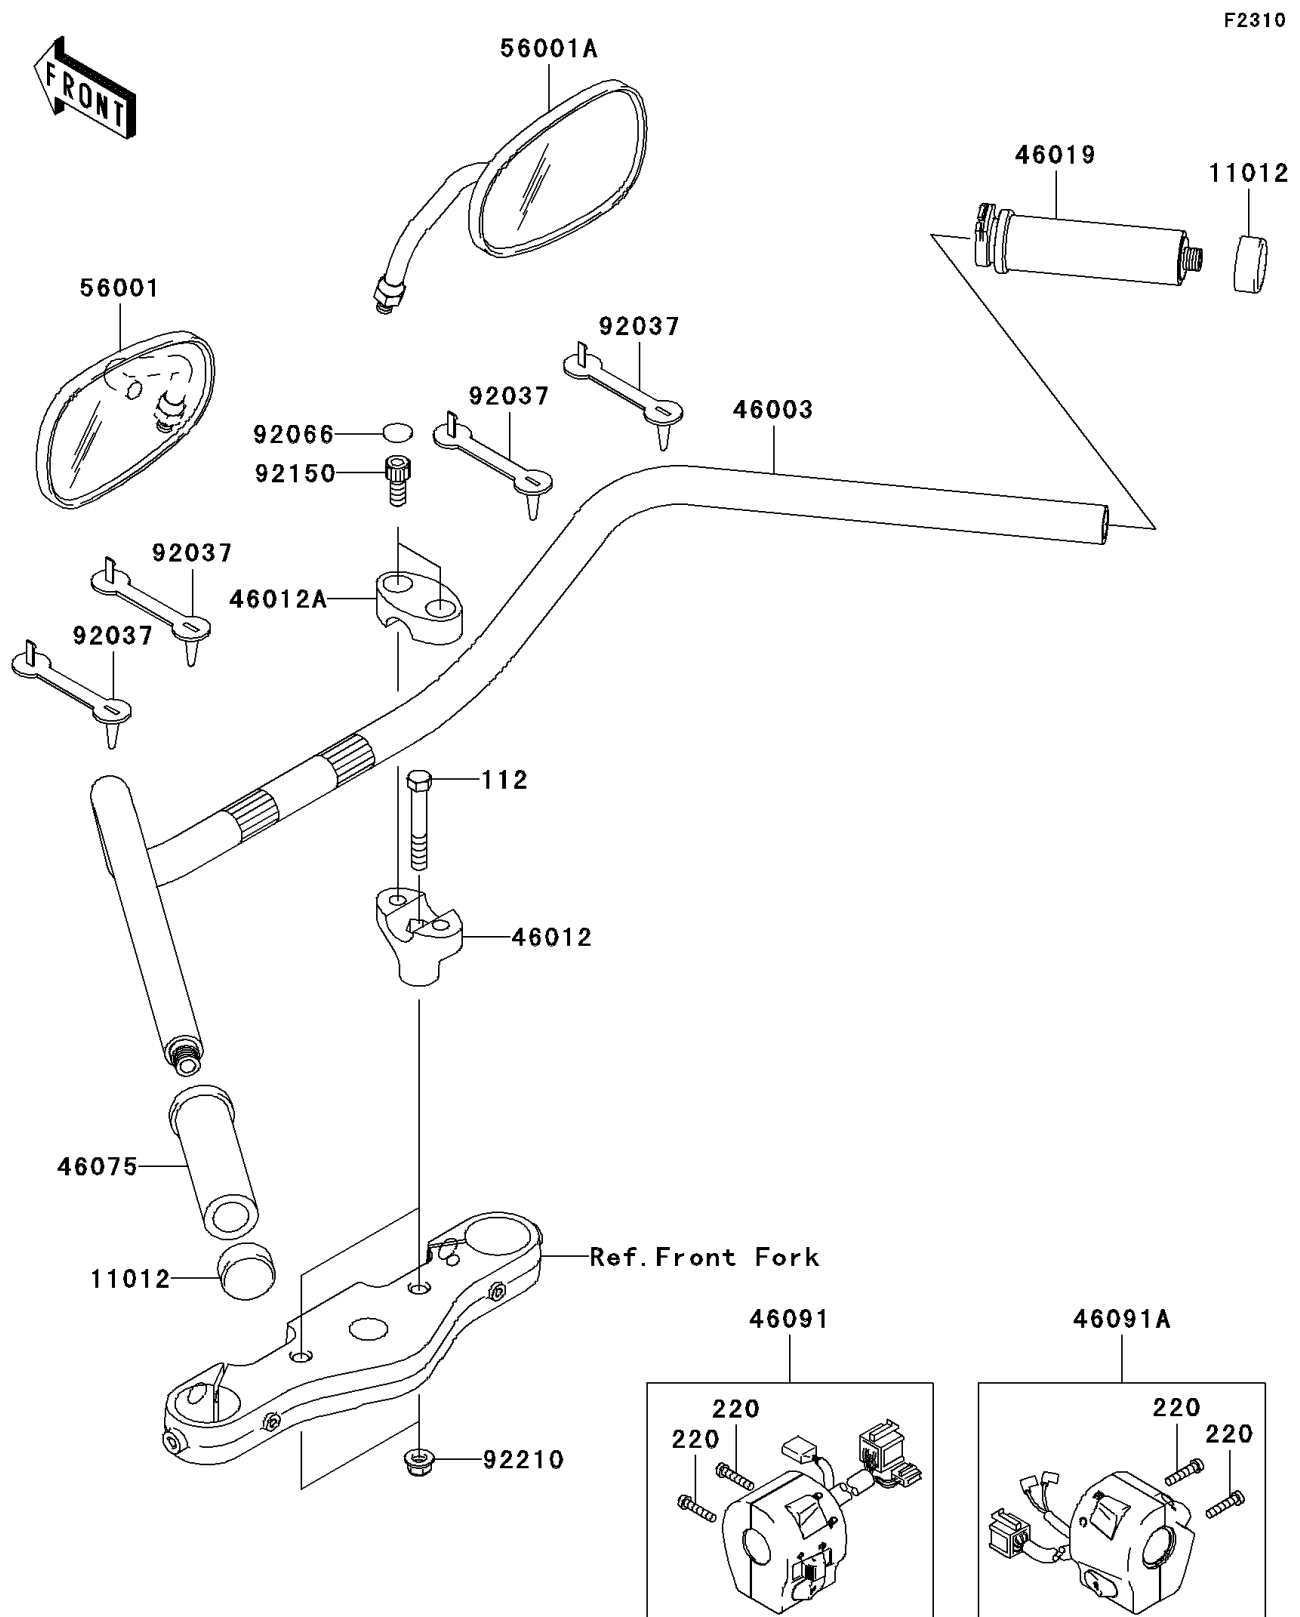

2006 Vulcan 1600 Nomad

PARTS DIAGRAM

Handlebar

2006 Vulcan 1600 Nomad

PARTS LIST

Handlebar

ITEM NAME

PART NUMBER

QUANTITY
