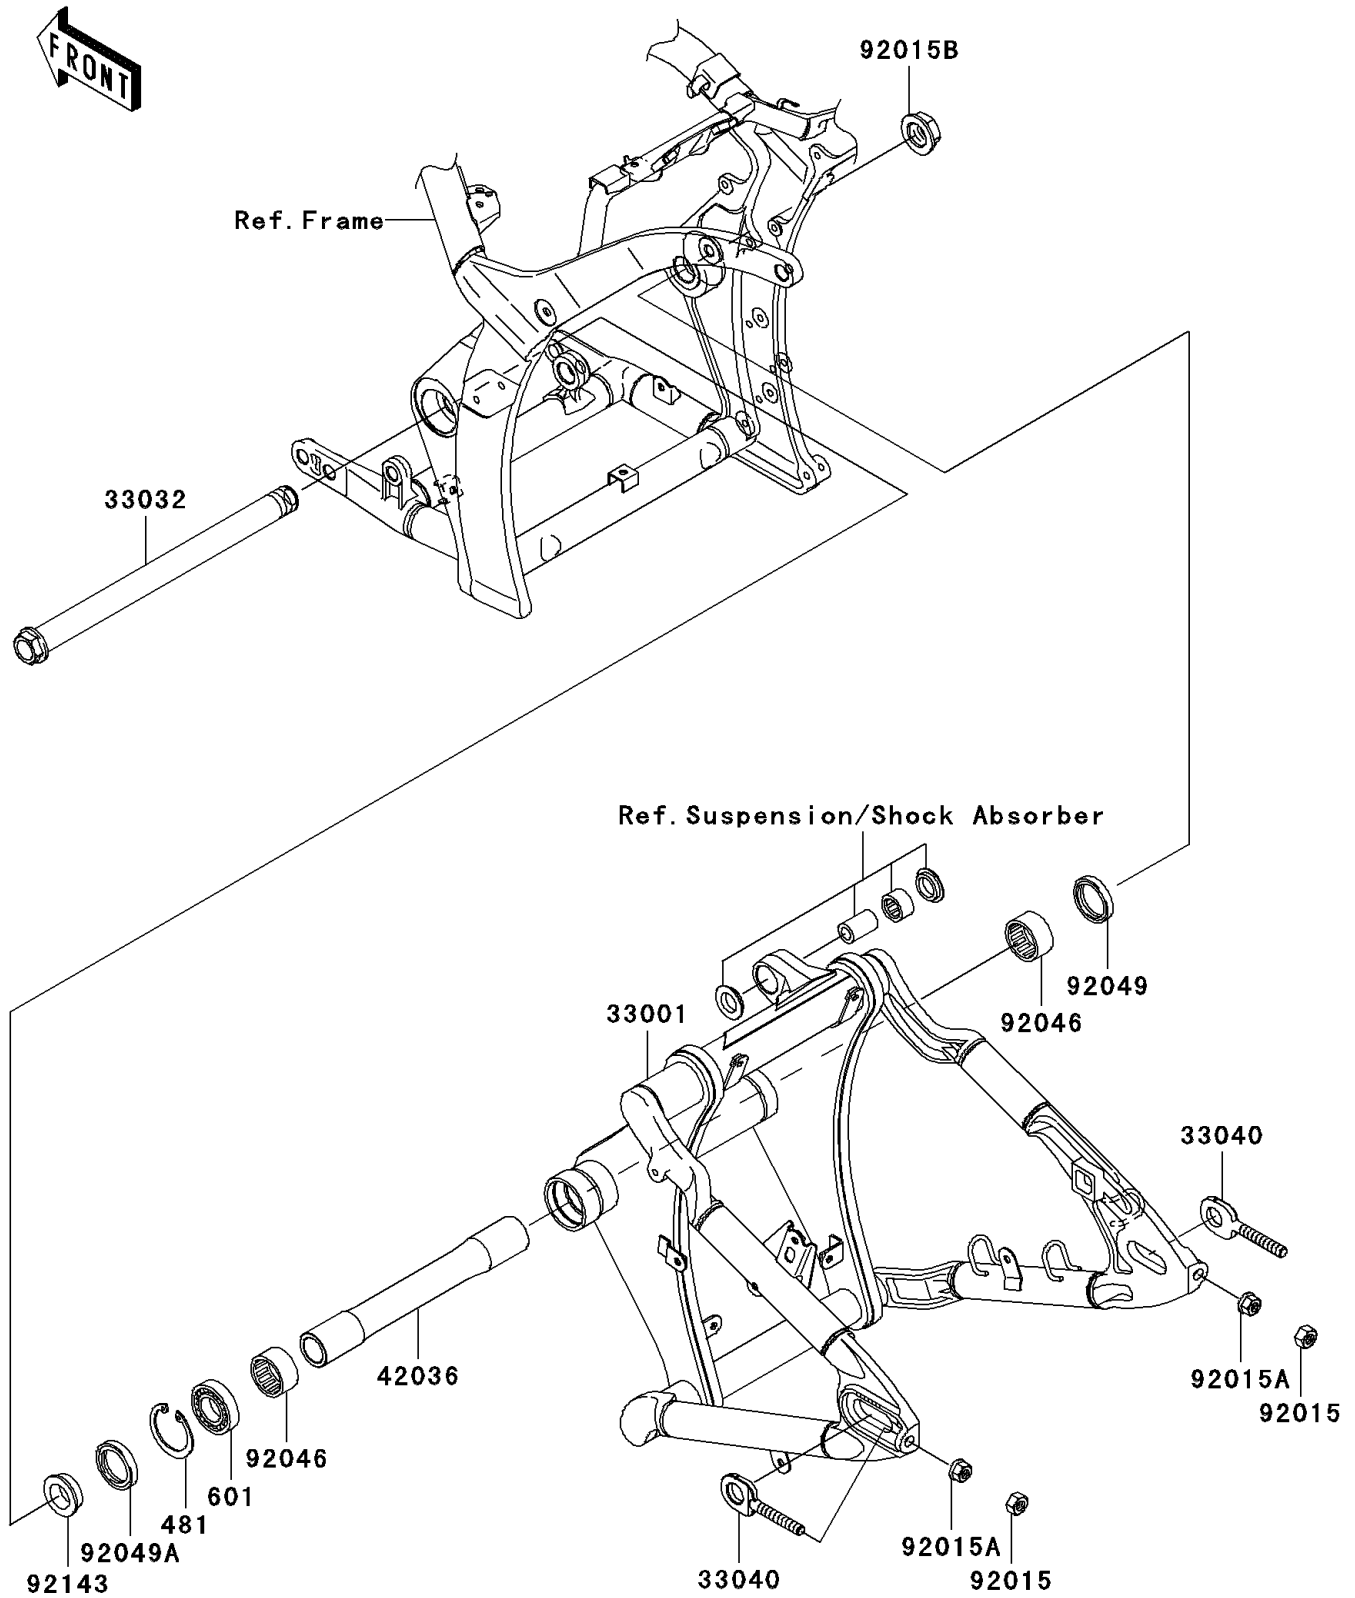

2008 Vulcan® 2000

PARTS DIAGRAM

Swingarm

F2141

2008 Vulcan® 2000

PARTS LIST

Swingarm

ITEM NAME

PART NUMBER

QUANTITY
