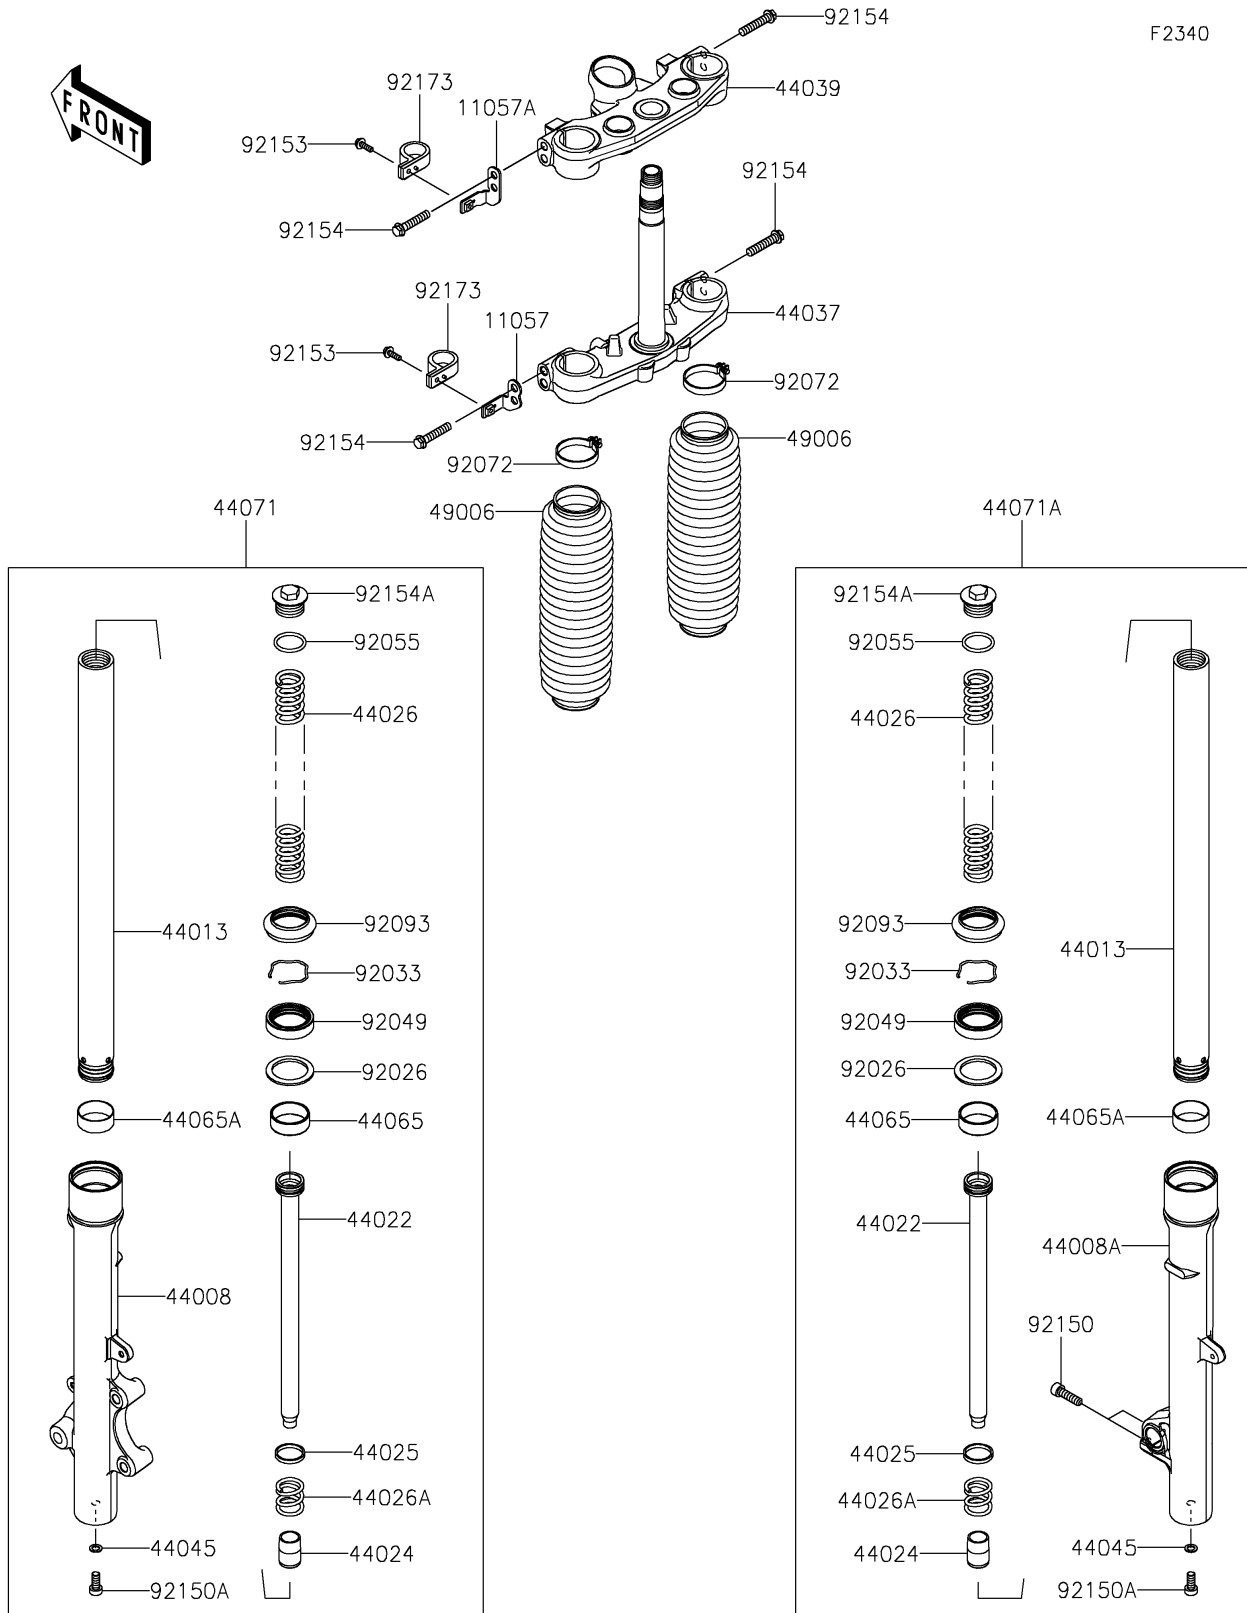

2023 KLX[®] 230 S

PARTS DIAGRAM

Front Fork

2023 KLX® 230 S

PARTS LIST

Front Fork

ITEM NAME	PART NUMBER	QUANTITY
BRACKET (Ref # 11057)	11057-2284	1
BRACKET (Ref # 11057A)	11057-7776	1
PIPE-FORK OUTER,LH (Ref # 44008)	44008-0089	1
PIPE-FORK OUTER,RH (Ref # 44008A)	44008-0090	1
PIPE-FORK INNER (Ref # 44013)	44013-0386	2
CYLINDER-FORK (Ref # 44022)	44022-0057	2
CAP-OIL-LOCK (Ref # 44024)	44024-0016	2
RING-FORK PISTON (Ref # 44025)	44025-1062	2
SPRING-FRONT FORK (Ref # 44026)	44026-0279	2
SPRING-FRONT FORK (Ref # 44026A)	44026-1556	2
HOLDER-FORK UNDER (Ref # 44037)	44037-0217	1
HOLDER-FORK UPPER (Ref # 44039)	44039-0213	1
GASKET,FORK CYLINDER BOLT (Ref # 44045)	44045-051	2
BUSHING-FRONT FORK (Ref # 44065)	44065-0069	2
BUSHING-FRONT FORK (Ref # 44065A)	44065-0070	2
DAMPER-ASSY,FORK,LH (Ref # 44071)	44071-1531	1
DAMPER-ASSY,FORK,RH (Ref # 44071A)	44071-1532	1
BOOT (Ref # 49006)	49006-0612	2
SPACER (Ref # 92026)	92026-0905	2
RING-SNAP (Ref # 92033)	92033-1286	2
SEAL-OIL (Ref # 92049)	92049-0734	2
RING-O (Ref # 92055)	92055-1456	2
BAND (Ref # 92072)	92072-0826	2
SEAL,FORK OUTER (Ref # 92093)	92093-1367	2
BOLT,SOCKET,8X30 (Ref # 92150)	92150-1407	2
BOLT,SOCKET,8X18 (Ref # 92150A)	92150-1432	2
BOLT,FLANGED (Ref # 92153)	92153-1397	2
BOLT (Ref # 92154)	92154-0463	8
BOLT (Ref # 92154A)	92154-3953	2

2023 KLX[®] 230 S

PARTS LIST

Front Fork

ITEM NAME	PART NUMBER	QUANTITY
CLAMP (Ref # 92173)	92173-2246	2