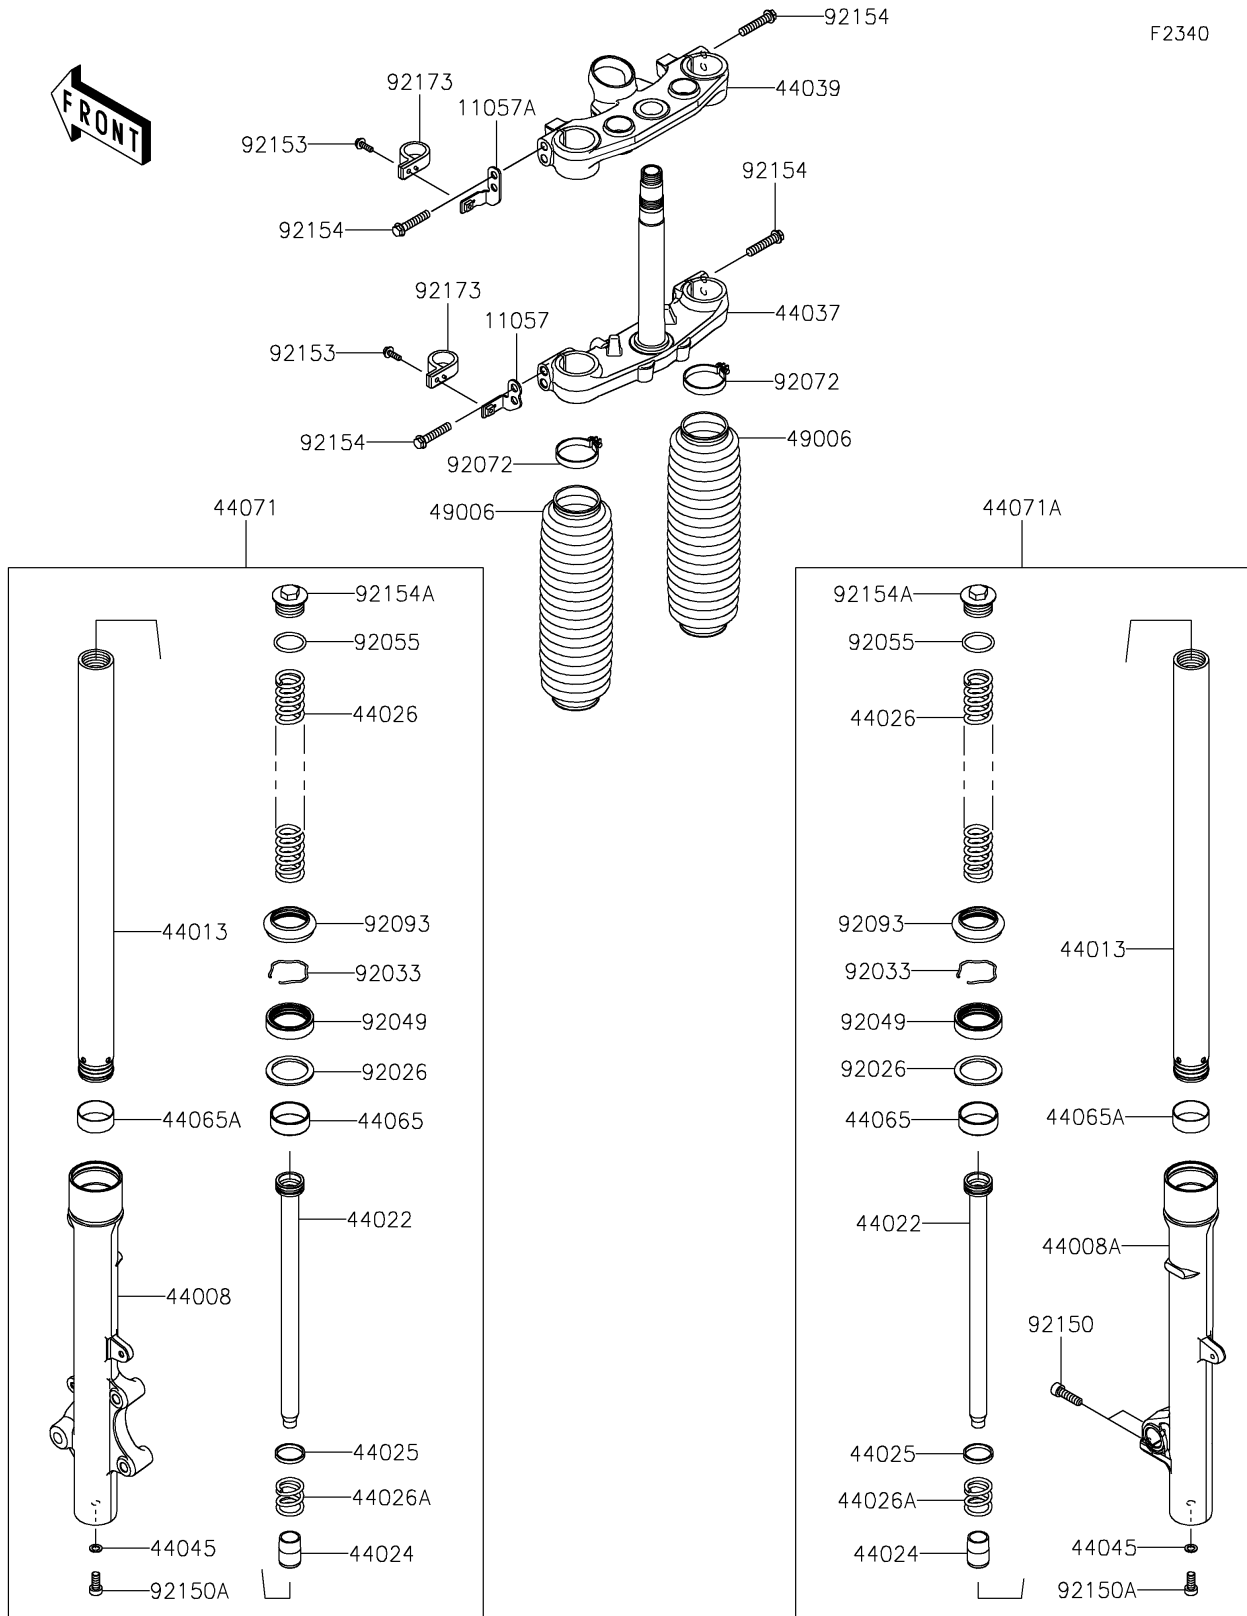

2023 KLX[®] 230

PARTS DIAGRAM

Front Fork

2023 KLX® 230

PARTS LIST

Front Fork

ITEM NAME	PART NUMBER	QUANTITY
BRACKET (Ref # 11057)	11057-2284	1
BRACKET (Ref # 11057A)	11057-7776	1
PIPE-FORK OUTER,LH (Ref # 44008)	44008-0089	1
PIPE-FORK OUTER,RH (Ref # 44008A)	44008-0090	1
PIPE-FORK INNER (Ref # 44013)	44013-0386	2
CYLINDER-FORK (Ref # 44022)	44022-0056	2
CAP-OIL-LOCK (Ref # 44024)	44024-0016	2
RING-FORK PISTON (Ref # 44025)	44025-1062	2
SPRING-FRONT FORK (Ref # 44026)	44026-0241	2
SPRING-FRONT FORK (Ref # 44026A)	44026-1556	2
HOLDER-FORK UNDER (Ref # 44037)	44037-0217	1
HOLDER-FORK UPPER (Ref # 44039)	44039-0213	1
GASKET,FORK CYLINDER BOLT (Ref # 44045)	44045-051	2
BUSHING-FRONT FORK (Ref # 44065)	44065-0069	2
BUSHING-FRONT FORK (Ref # 44065A)	44065-0070	2
DAMPER-ASSY,FORK,LH (Ref # 44071)	44071-1535	1
DAMPER-ASSY,FORK,RH (Ref # 44071A)	44071-1536	1
BOOT (Ref # 49006)	49006-0612	2
SPACER,FORK (Ref # 92026)	92026-1443	2
RING-SNAP (Ref # 92033)	92033-1286	2
SEAL-OIL (Ref # 92049)	92049-0734	2
RING-O (Ref # 92055)	92055-1456	2
BAND (Ref # 92072)	92072-0826	2
SEAL,FORK OUTER (Ref # 92093)	92093-1367	2
BOLT,SOCKET,8X30 (Ref # 92150)	92150-1407	2
BOLT,SOCKET,8X18 (Ref # 92150A)	92150-1432	2
BOLT,FLANGED (Ref # 92153)	92153-1397	2
BOLT (Ref # 92154)	92154-0463	8
BOLT (Ref # 92154A)	92154-3953	2

2023 KLX[®] 230

PARTS LIST

Front Fork

ITEM NAME	PART NUMBER	QUANTITY
CLAMP (Ref # 92173)	92173-2246	2