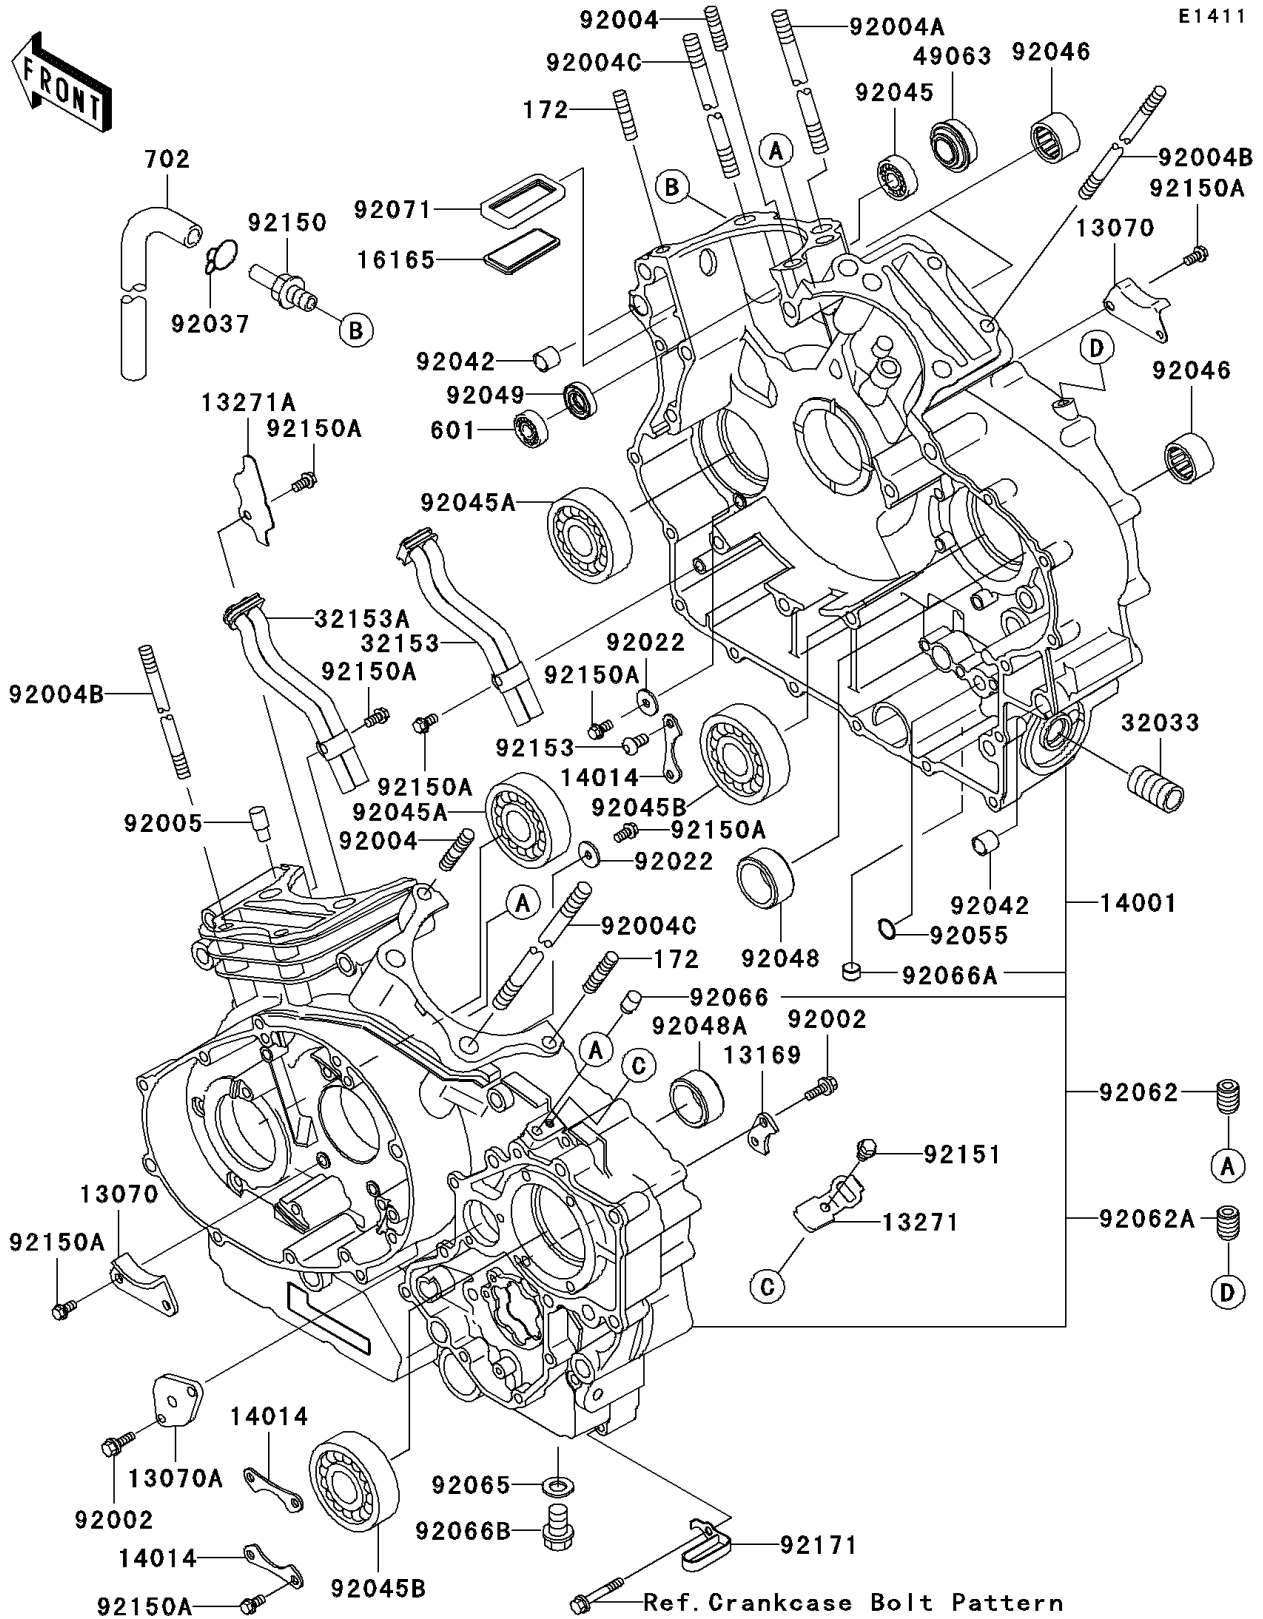

2006 Vulcan 1600 Nomad

PARTS DIAGRAM

Crankcase

2006 Vulcan 1600 Nomad

PARTS LIST

Crankcase

ITEM NAME

PART NUMBER

QUANTITY
