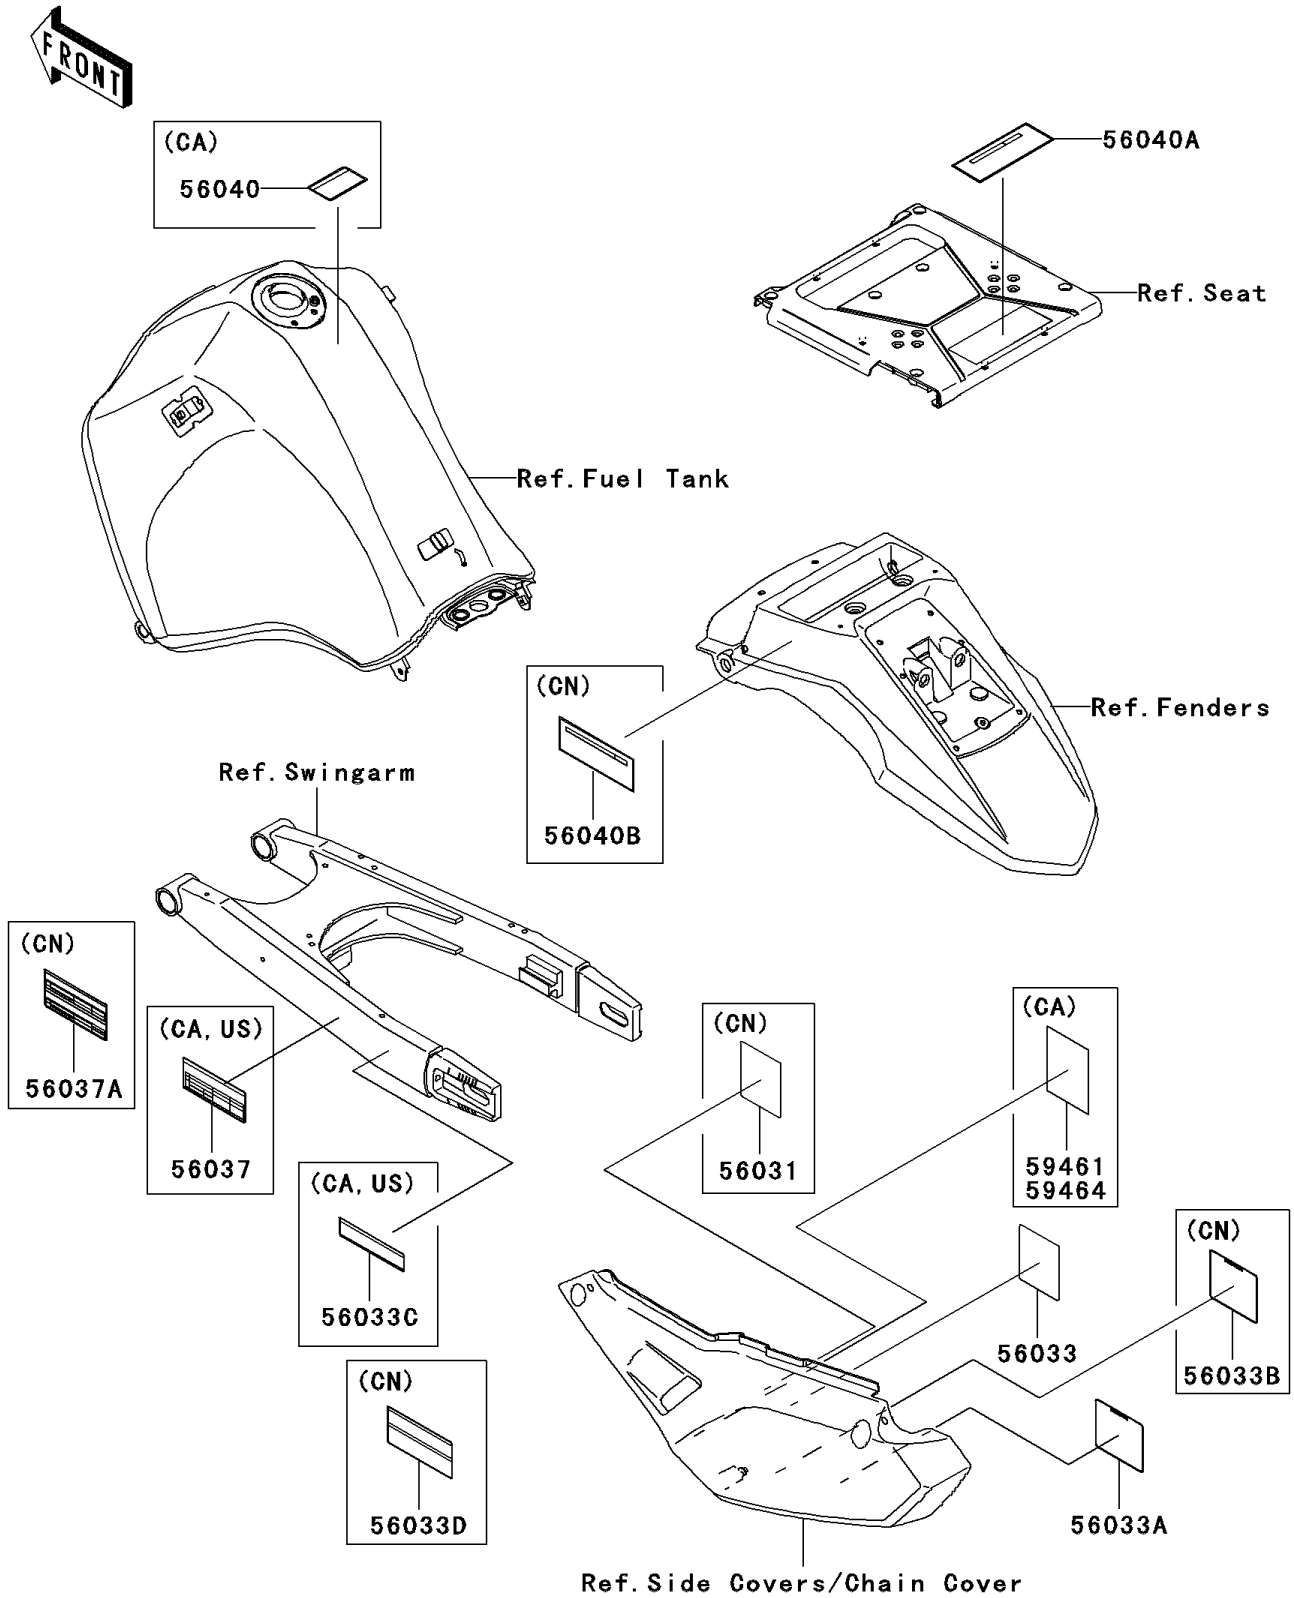

2010 KLR™ 650

PARTS DIAGRAM

Labels

F2860

2010 KLR™ 650

PARTS LIST

Labels

ITEM NAME

PART NUMBER

QUANTITY
