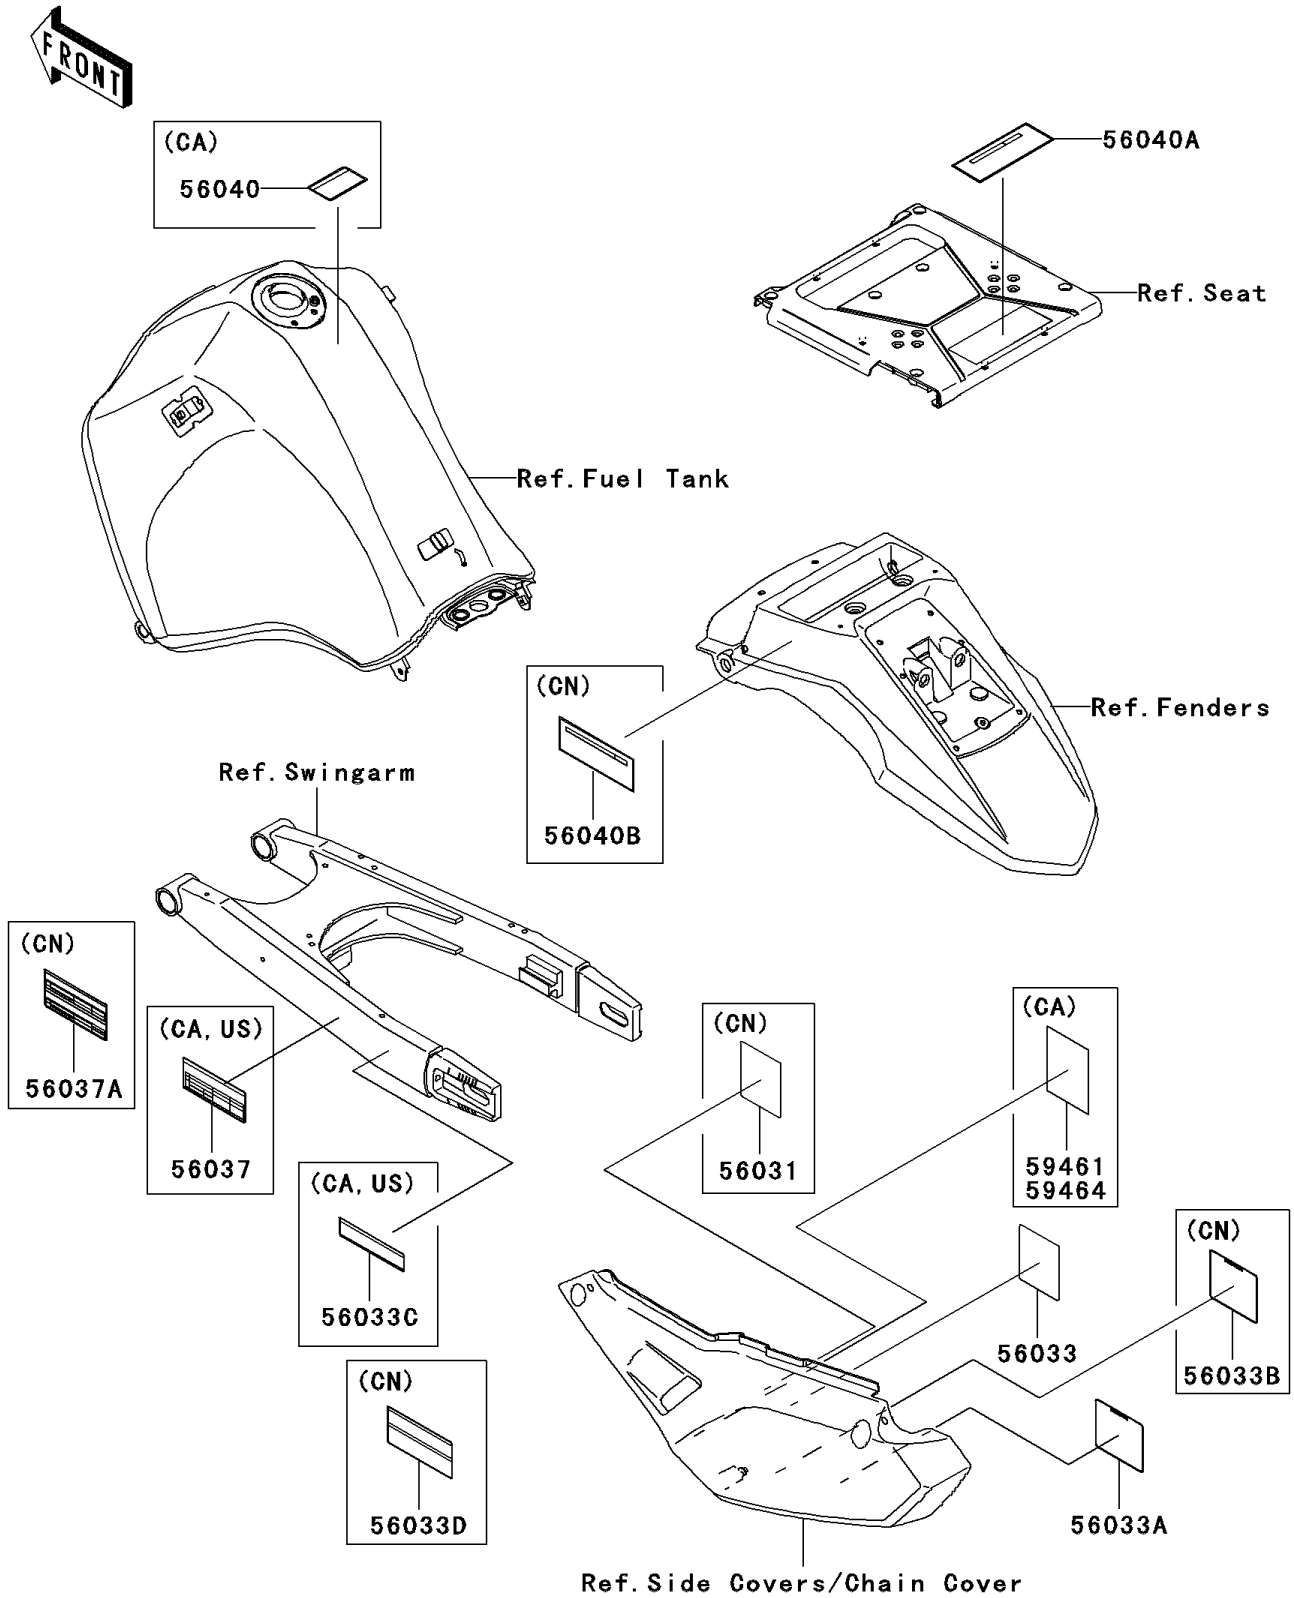

2009 KLR™ 650

PARTS DIAGRAM

Labels

F2860

2009 KLR™ 650

PARTS LIST

Labels

Kawasaki

Let the Good Times Roll®

ITEM NAME

PART NUMBER

QUANTITY
