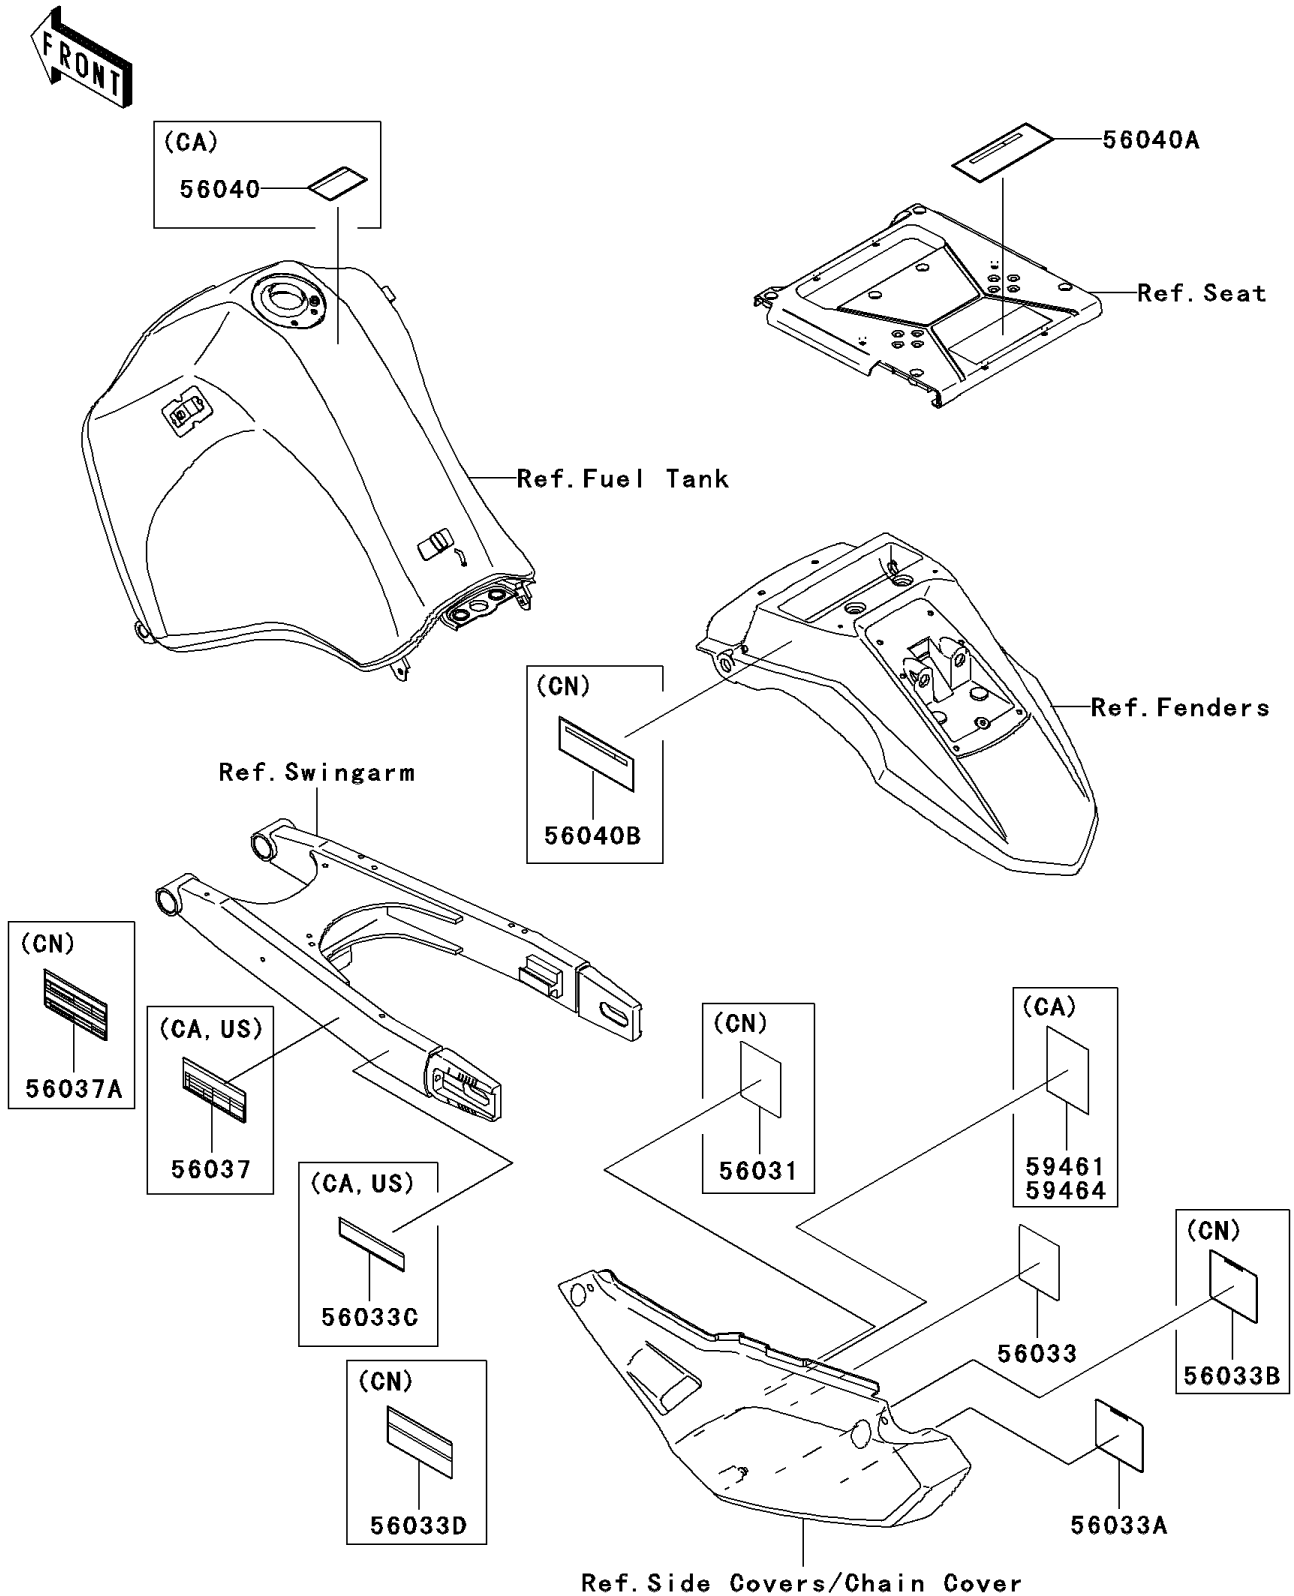

2009 KLR™ 650

PARTS DIAGRAM

Labels

F2860

2009 KLR™ 650

PARTS LIST

Labels

Kawasaki

Let the Good Times Roll®

ITEM NAME

PART NUMBER

QUANTITY
