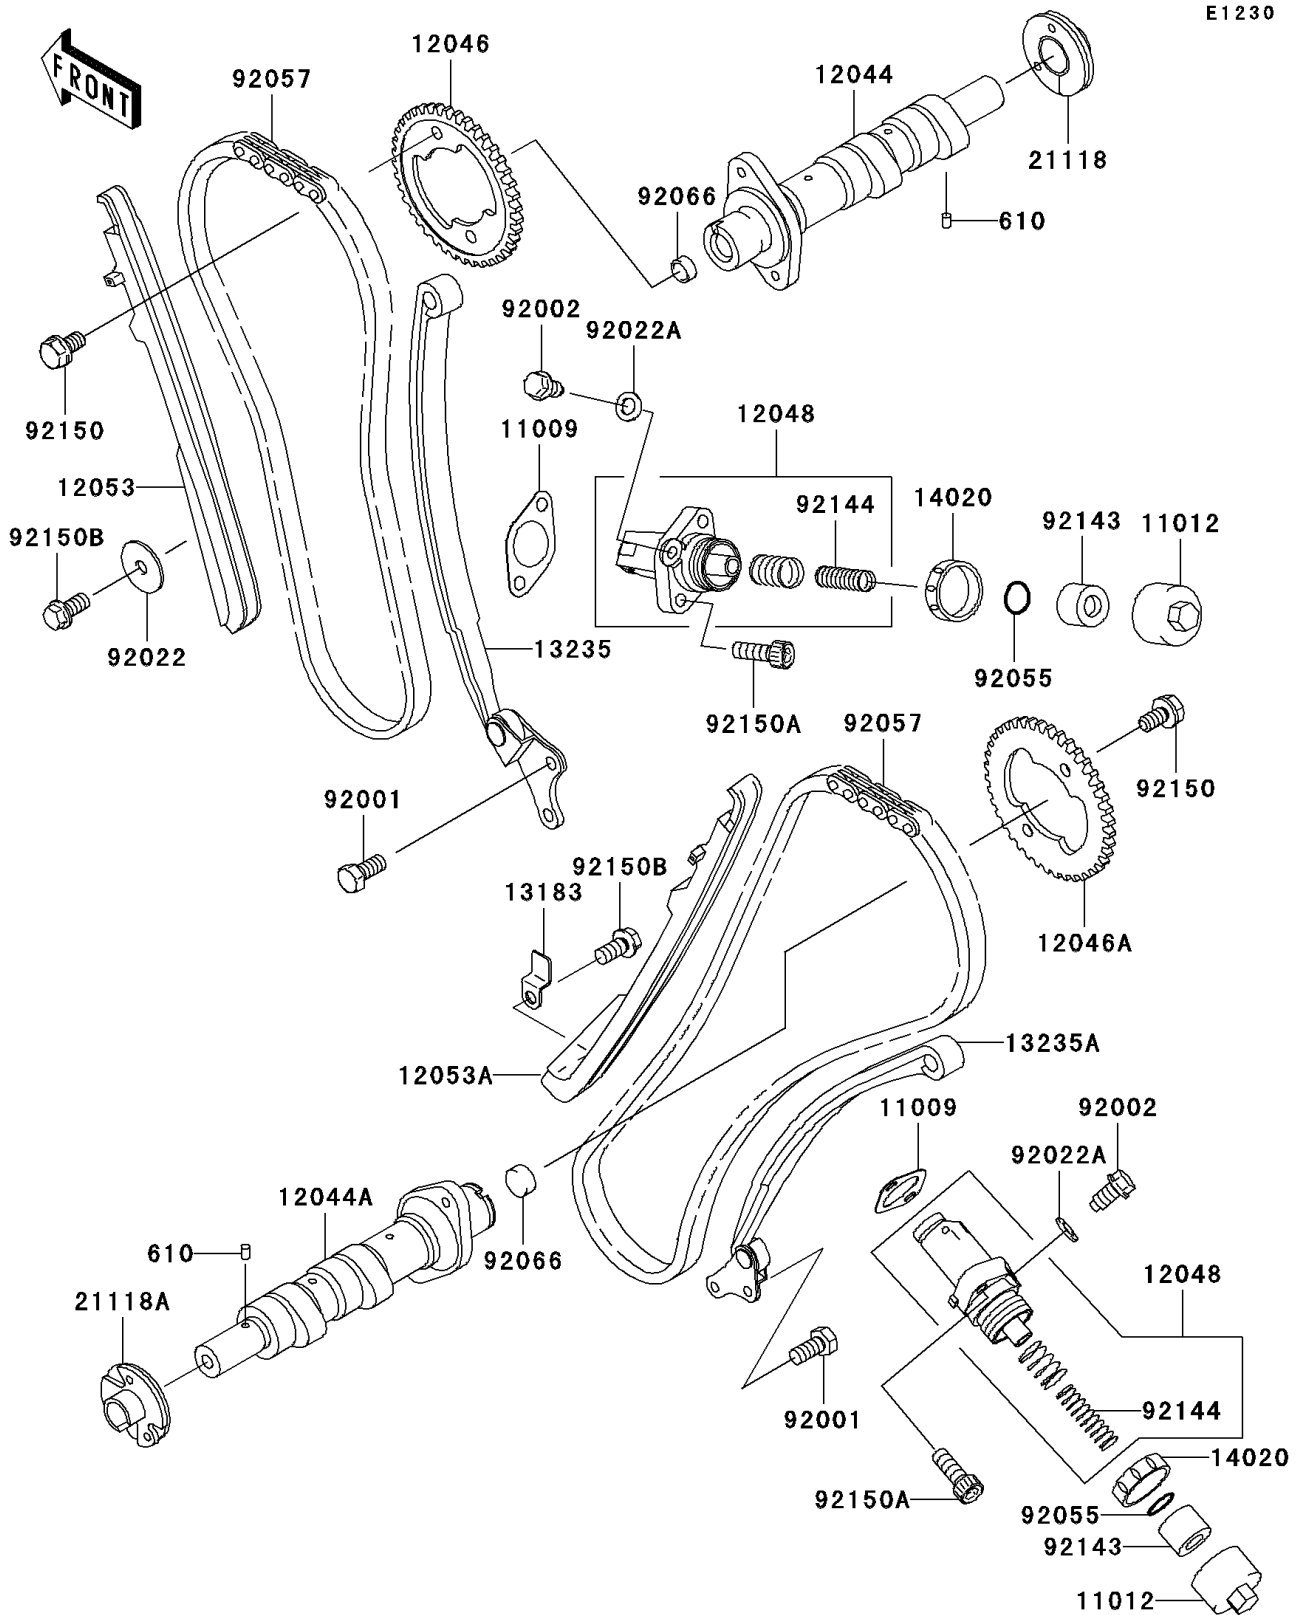

2006 Vulcan 1600 Nomad

PARTS DIAGRAM

Camshaft(s)/Tensioner

E1230

2006 Vulcan 1600 Nomad

PARTS LIST

Camshaft(s)/Tensioner

ITEM NAME

PART NUMBER

QUANTITY
