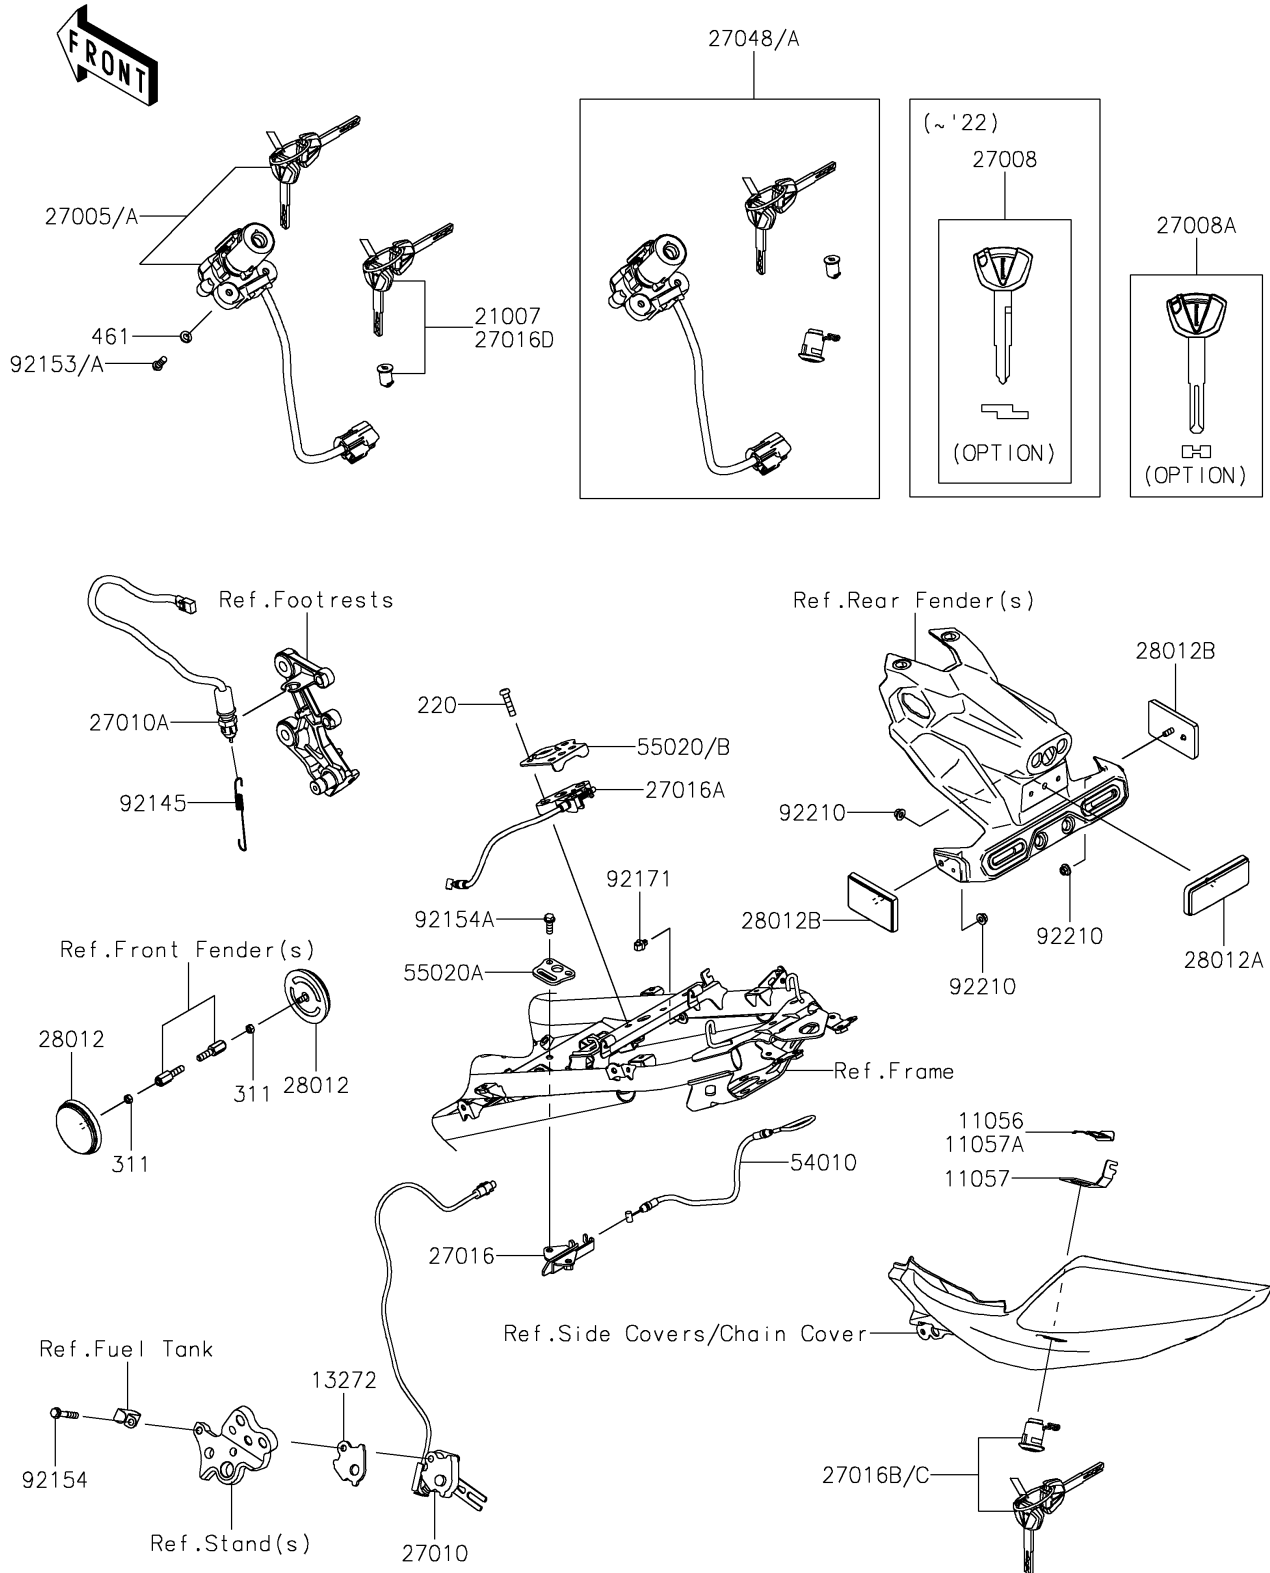

2022 NINJA® 400

PARTS DIAGRAM

Ignition Switch/Locks/Reflectors

F2770

2022 NINJA® 400

PARTS LIST

Ignition Switch/Locks/Reflectors

ITEM NAME	PART NUMBER	QUANTITY
BRACKET,SEAT LOCK (Ref # 11057)	11057-7033	1
BRACKET,SEAT LOCK,UPP (Ref # 11057A)	11057-7740	1
PLATE (Ref # 13272)	13272-1330	1
SWITCH-ASSY-IGNITION (Ref # 27005A)	27005-0717	1
KEY-LOCK,BLANK (Ref # 27008A)	27008-0662	1
SWITCH,SIDE STAND (Ref # 27010)	27010-0845	1
SWITCH,STOP (Ref # 27010A)	27010-0863	1
LOCK-ASSY,SEAT STRIKER (Ref # 27016)	27016-0008	1
LOCK-ASSY,SEAT STRIKER (Ref # 27016A)	27016-0025	1
LOCK-ASSY,SEAT (Ref # 27016C)	27016-5430	1
LOCK-ASSY,TANK CAP (Ref # 27016D)	27016-5431	1
SWITCH-ASSY (Ref # 27048A)	27048-5277	1
REFLECTOR-REFLEX,FR,SIDE (Ref # 28012)	28012-0001	2
REFLECTOR-REFLEX (Ref # 28012A)	28012-1077	1
REFLECTOR-REFLEX (Ref # 28012B)	28012-1088	2
CABLE (Ref # 54010)	54010-0621	1
GUARD,SEAT STRIKER (Ref # 55020A)	55020-2246	1
GUARD,SEAT STRIKER (Ref # 55020B)	55020-2259	1
SPRING,BRAKE LAMP SWITCH (Ref # 92145)	92145-0683	1
BOLT,TORX,6X16 (Ref # 92153A)	92153-1426	2
BOLT,FLANGED,6X35 (Ref # 92154)	92154-1009	1
BOLT,FLANGED-SMALL,6X16,TB2468 (Ref # 92154A)	92154-3869	2
CLAMP (Ref # 92171)	92171-0939	1
NUT,FLANGED,5MM (Ref # 92210)	92210-0007	3
SCREW-PAN-CROS,6X25 (Ref # 220)	220AC0625	2
NUT-HEX,5MM (Ref # 311)	311AB0500	2
WASHER-SPRING,6MM (Ref # 461)	461DA0600	2