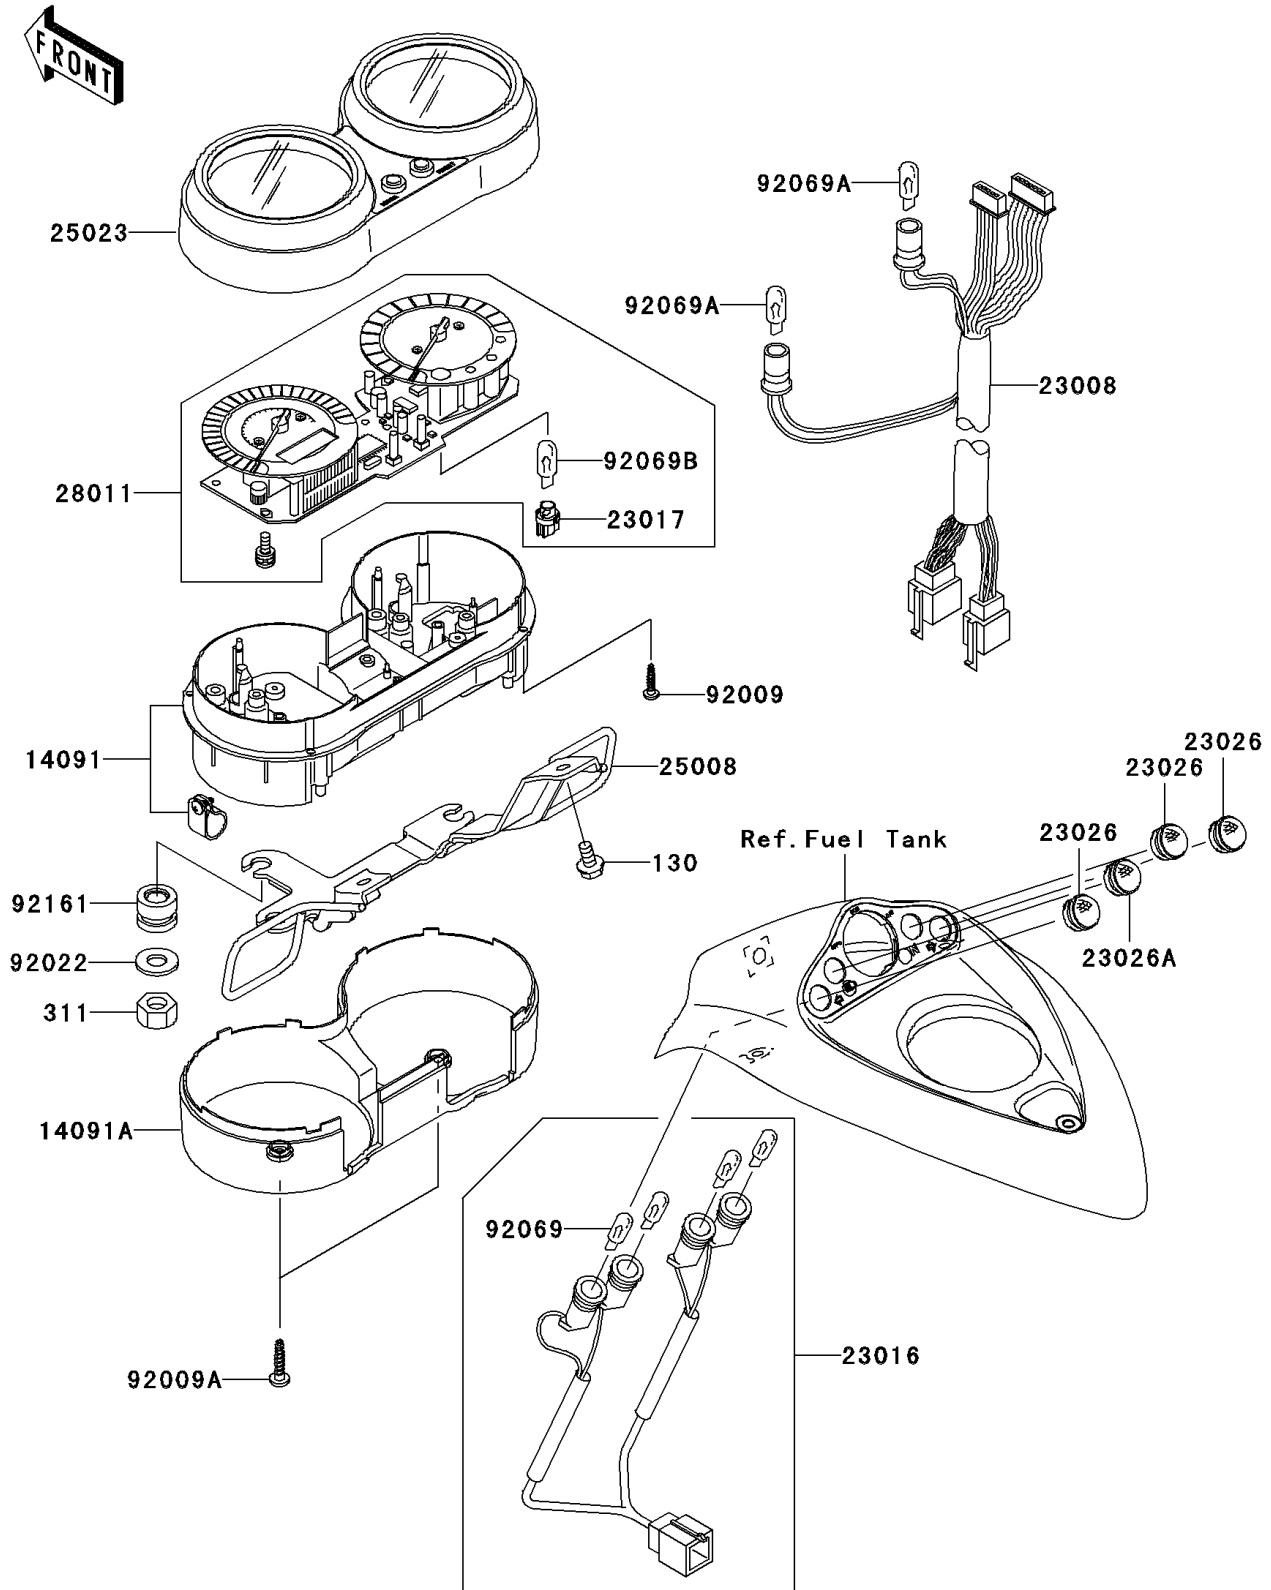

# 2006 Vulcan 1600 Mean Streak

## PARTS DIAGRAM

### Meter(s)

F2530

## PARTS LIST

Meter(s)

ITEM NAME	PART NUMBER	QUANTITY
-----------	-------------	----------

---