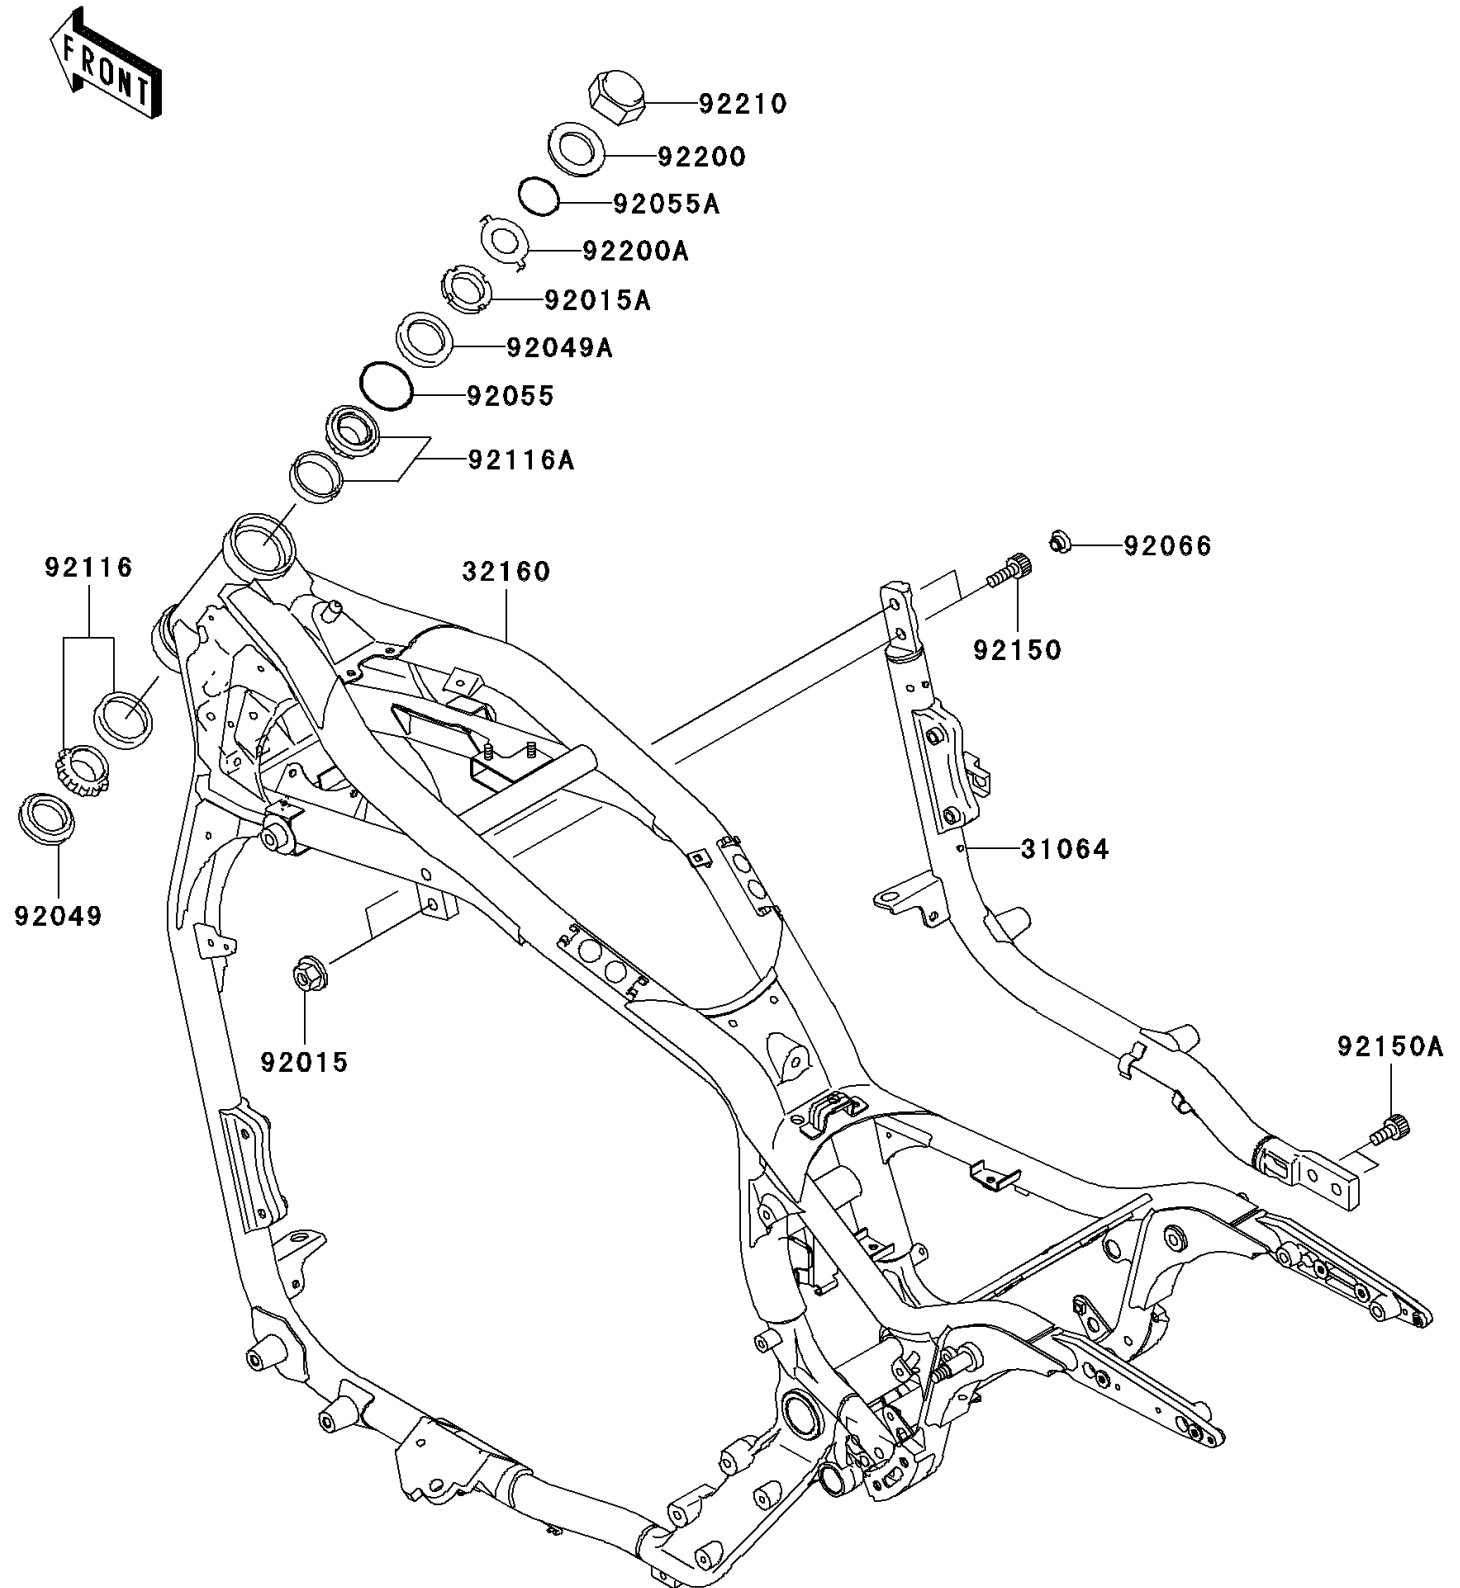

2006 Vulcan 1600 Mean Streak

PARTS DIAGRAM

Frame

F2120

2006 Vulcan 1600 Mean Streak

PARTS LIST

Frame

ITEM NAME	PART NUMBER	QUANTITY
-----------	-------------	----------
