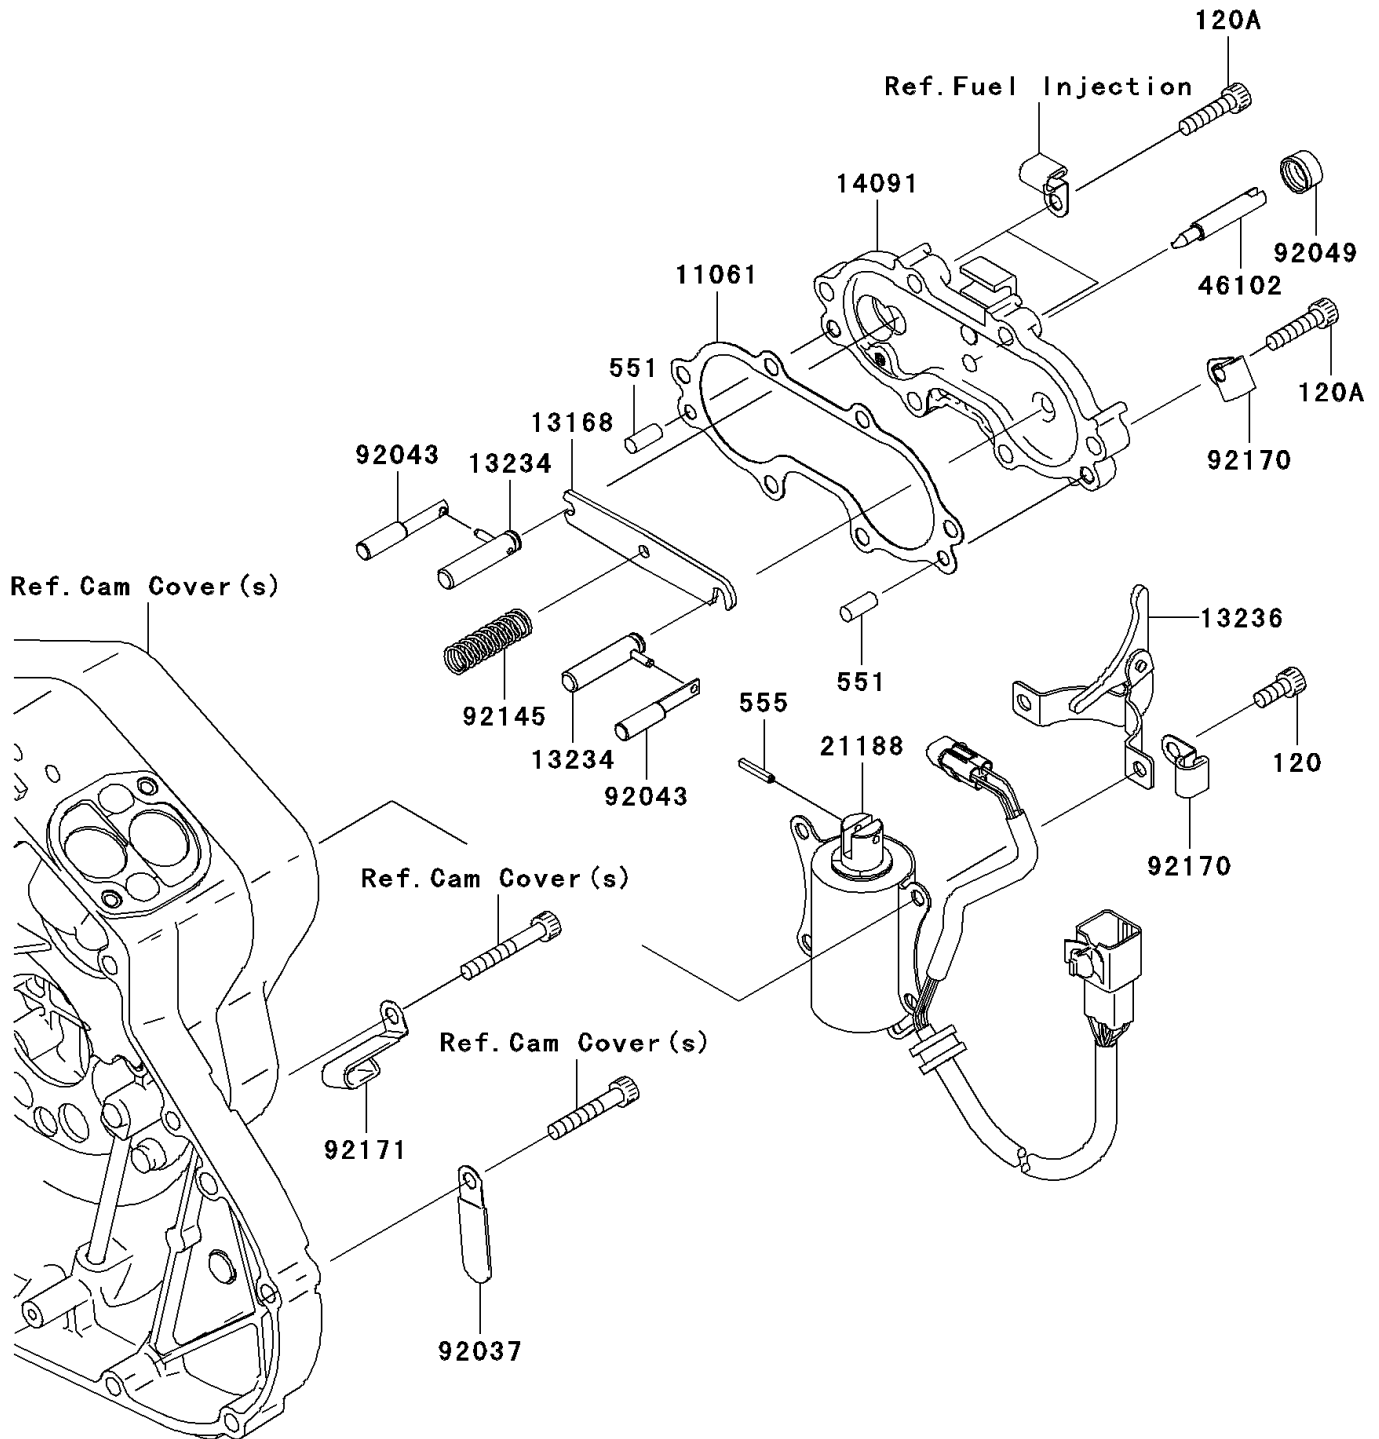

2009 Vulcan® 2000

PARTS DIAGRAM

Starter Solenoid

E1842

2009 Vulcan® 2000

PARTS LIST

Starter Solenoid

ITEM NAME

PART NUMBER

QUANTITY
