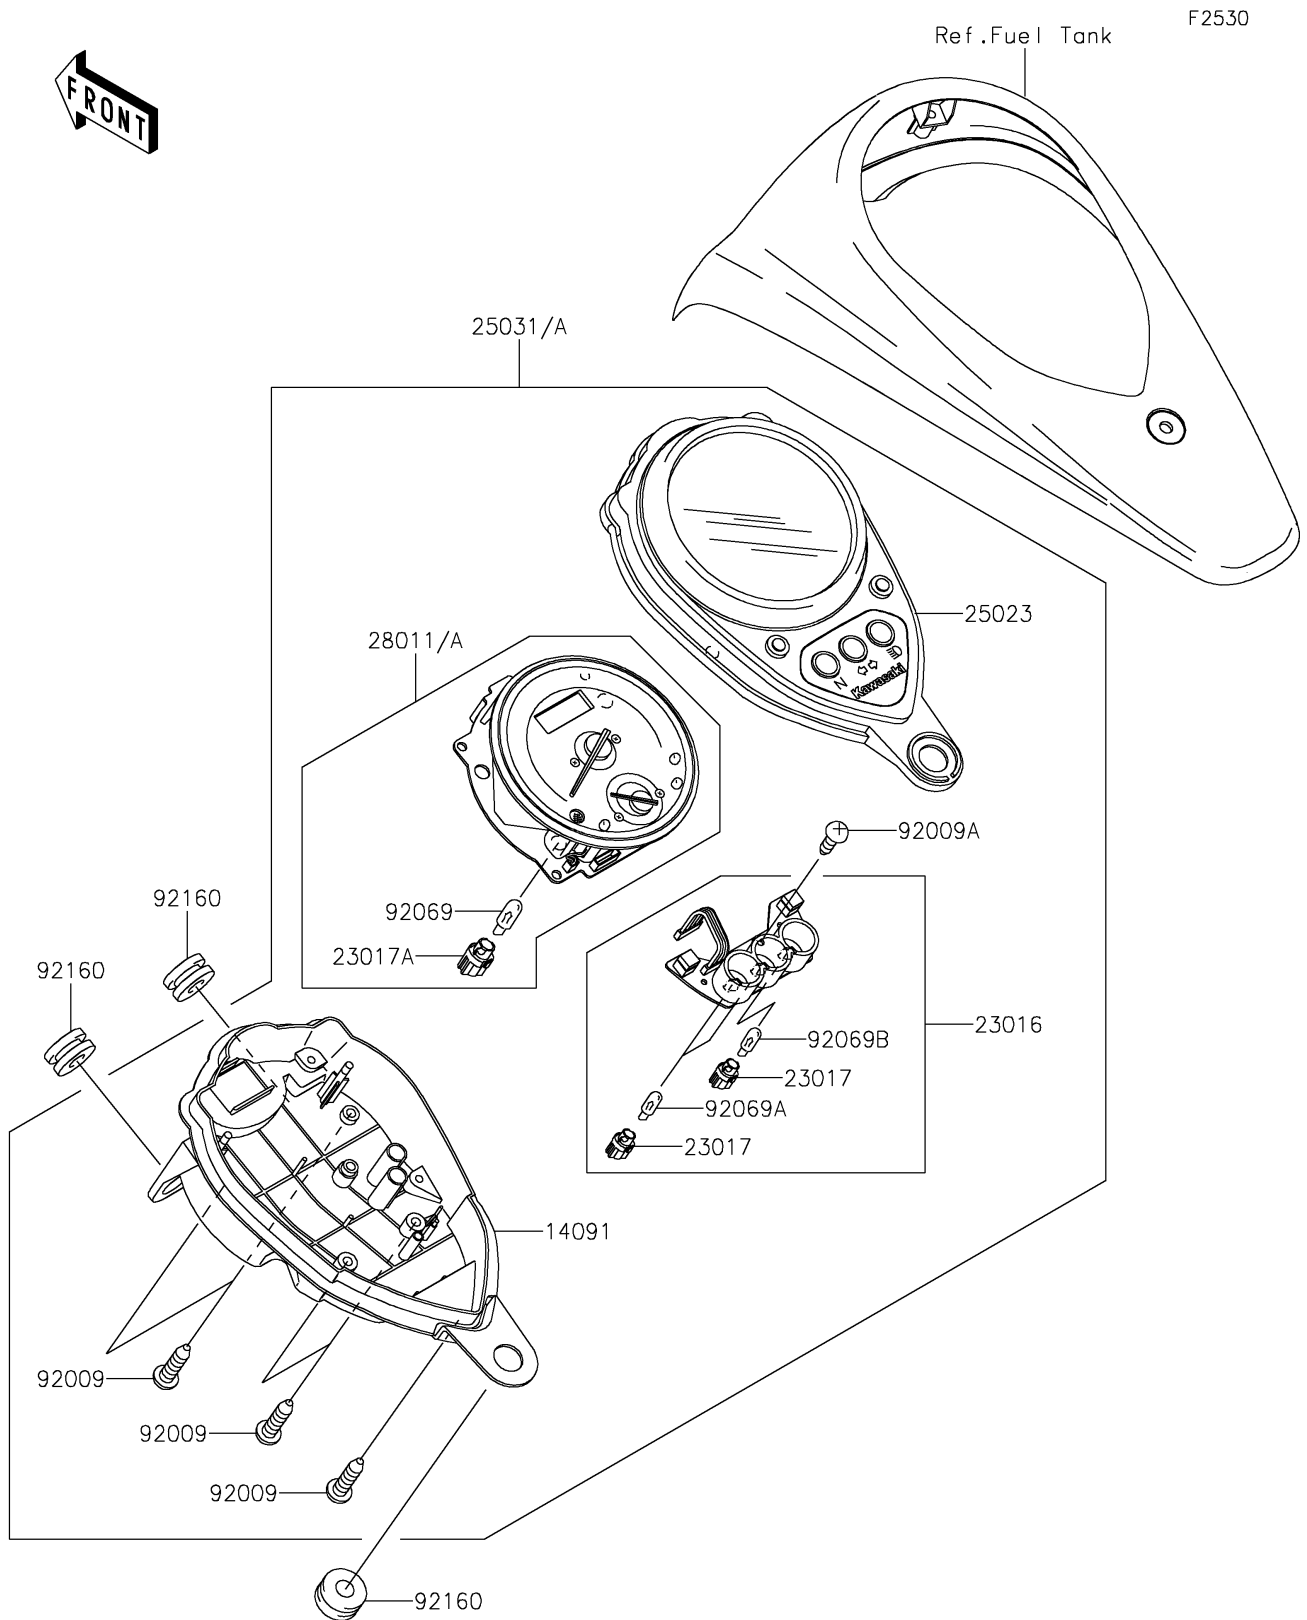

## PARTS DIAGRAM

Meter(s)

# 2021 VULCAN® 900 CUSTOM

## PARTS LIST

### Meter(s)

ITEM NAME	PART NUMBER	QUANTITY
COVER,METER,LWR (Ref # 14091)	14091-1215	1
LAMP-ASSY (Ref # 23016)	23016-1186	1
SOCKET,WEDGE BASE,T-5 (Ref # 23017)	23017-1063	3
SOCKET (Ref # 23017A)	23017-1064	1
COVER-METER CASE,UPP (Ref # 25023)	25023-0057	1
METER-ASSY,MPH (Ref # 25031)	25031-0321	1
METER-ASSY,KPH (Ref # 25031A)	25031-0323	1
METER,SPEED&FUEL,MPH (Ref # 28011)	28011-0147	1
METER,SPEED&FUEL,KPH (Ref # 28011A)	28011-0168	1
SCREW,TAPPING,4X16 (Ref # 92009)	92009-1163	5
SCREW,TAPPING,4X14 (Ref # 92009A)	92009-1503	1
BULB,14V 3W,T6.5 (Ref # 92069)	92069-1068	1
BULB,12V 2W,T5 (Ref # 92069A)	92069-1105	2
BULB,12V 1.4W,T5 (Ref # 92069B)	92069-1117	1
DAMPER (Ref # 92160)	92160-1162	3