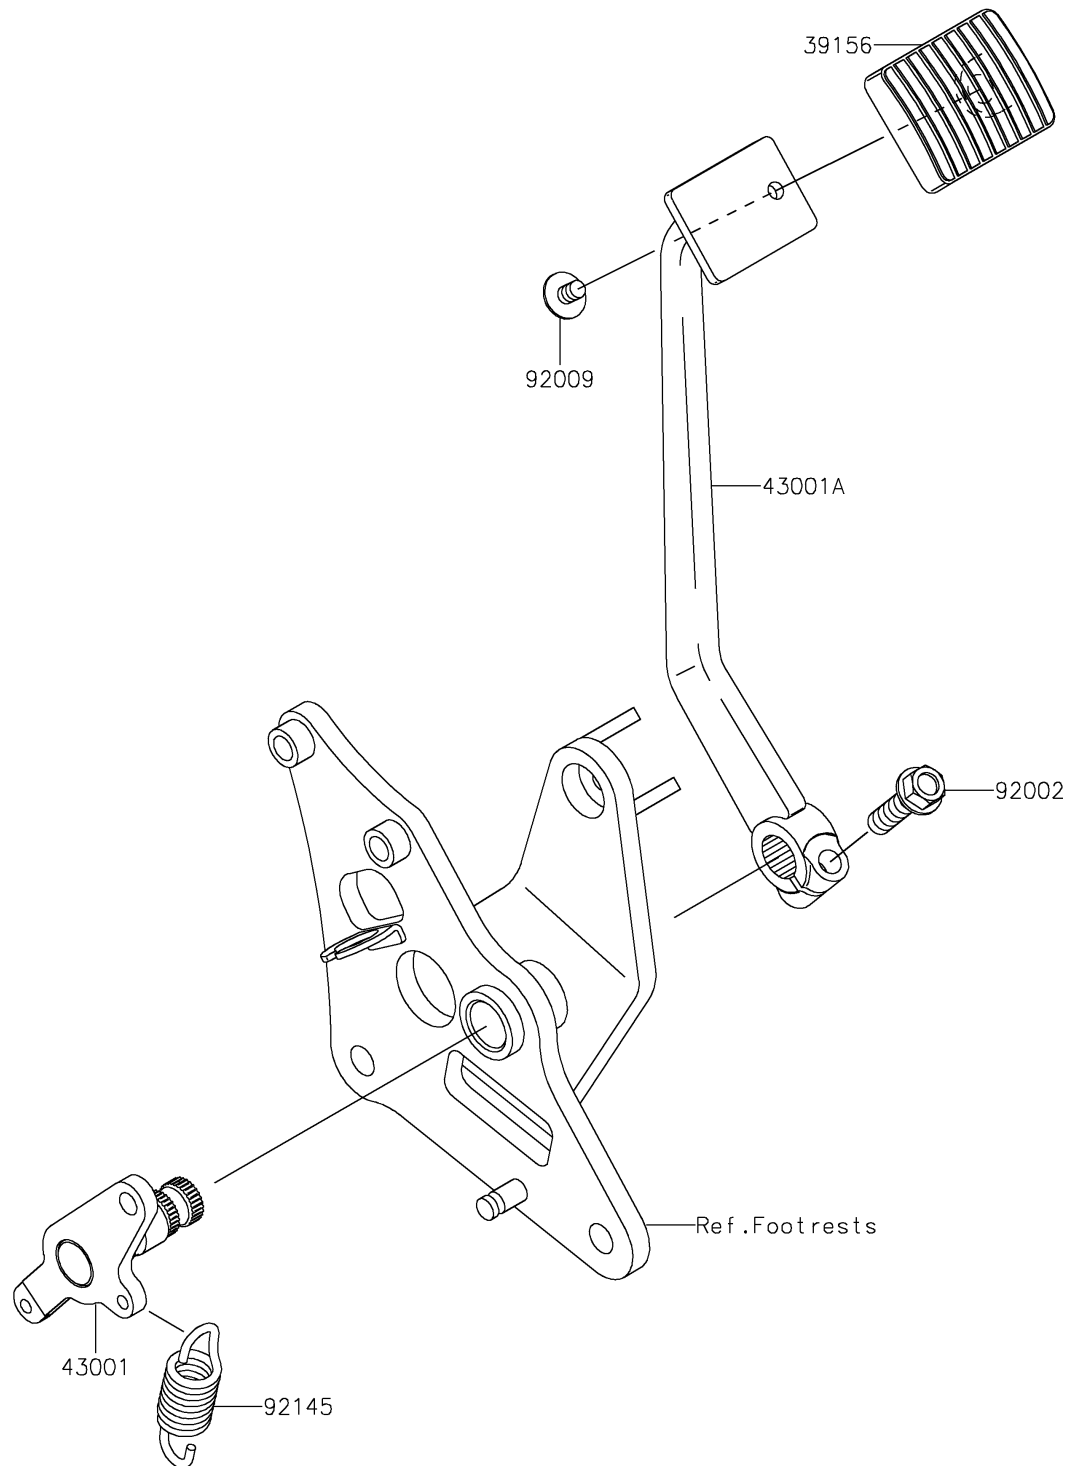

2021 Vulcan 900 Custom

PARTS DIAGRAM

Brake Pedal/Torque Link

F2260

2021 Vulcan 900 Custom

PARTS LIST

Brake Pedal/Torque Link

ITEM NAME	PART NUMBER	QUANTITY
-----------	-------------	----------
