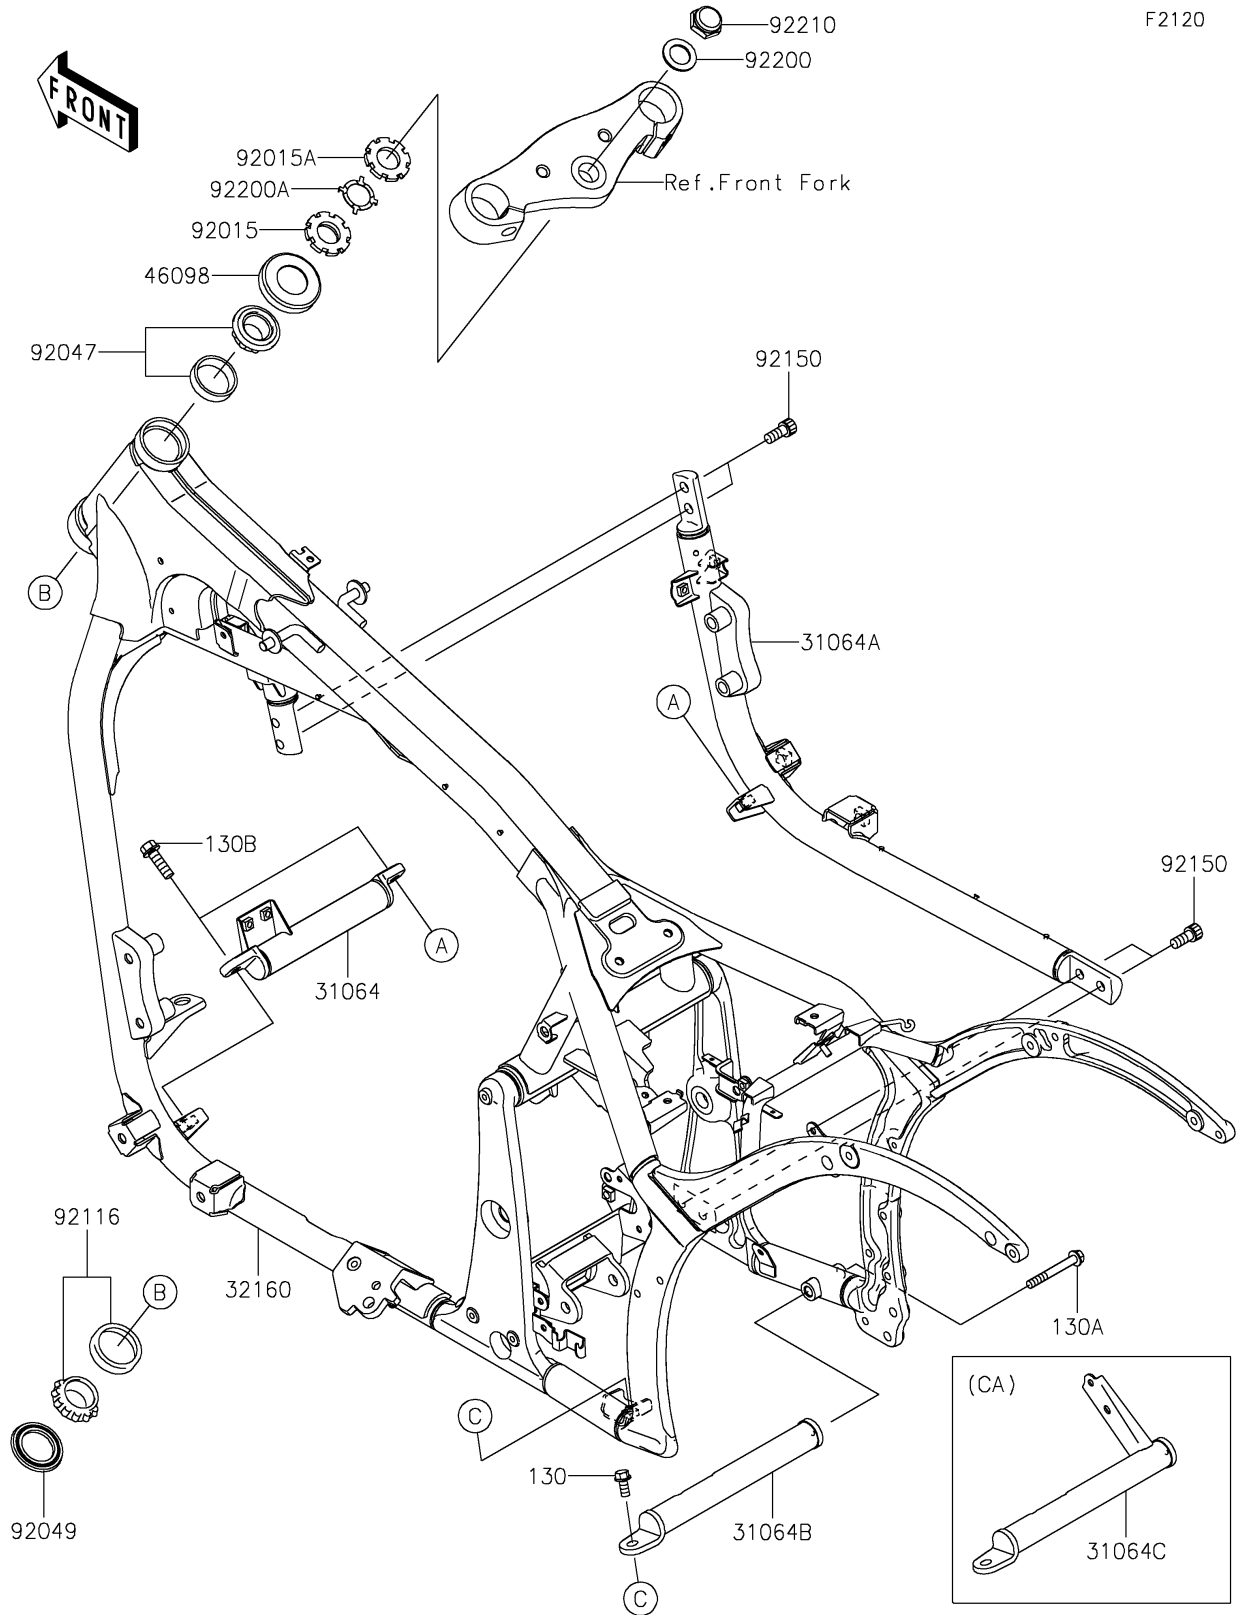

2021 Vulcan 900 Custom

PARTS DIAGRAM

Frame

2021 Vulcan 900 Custom

PARTS LIST

Frame

ITEM NAME

PART NUMBER

QUANTITY
