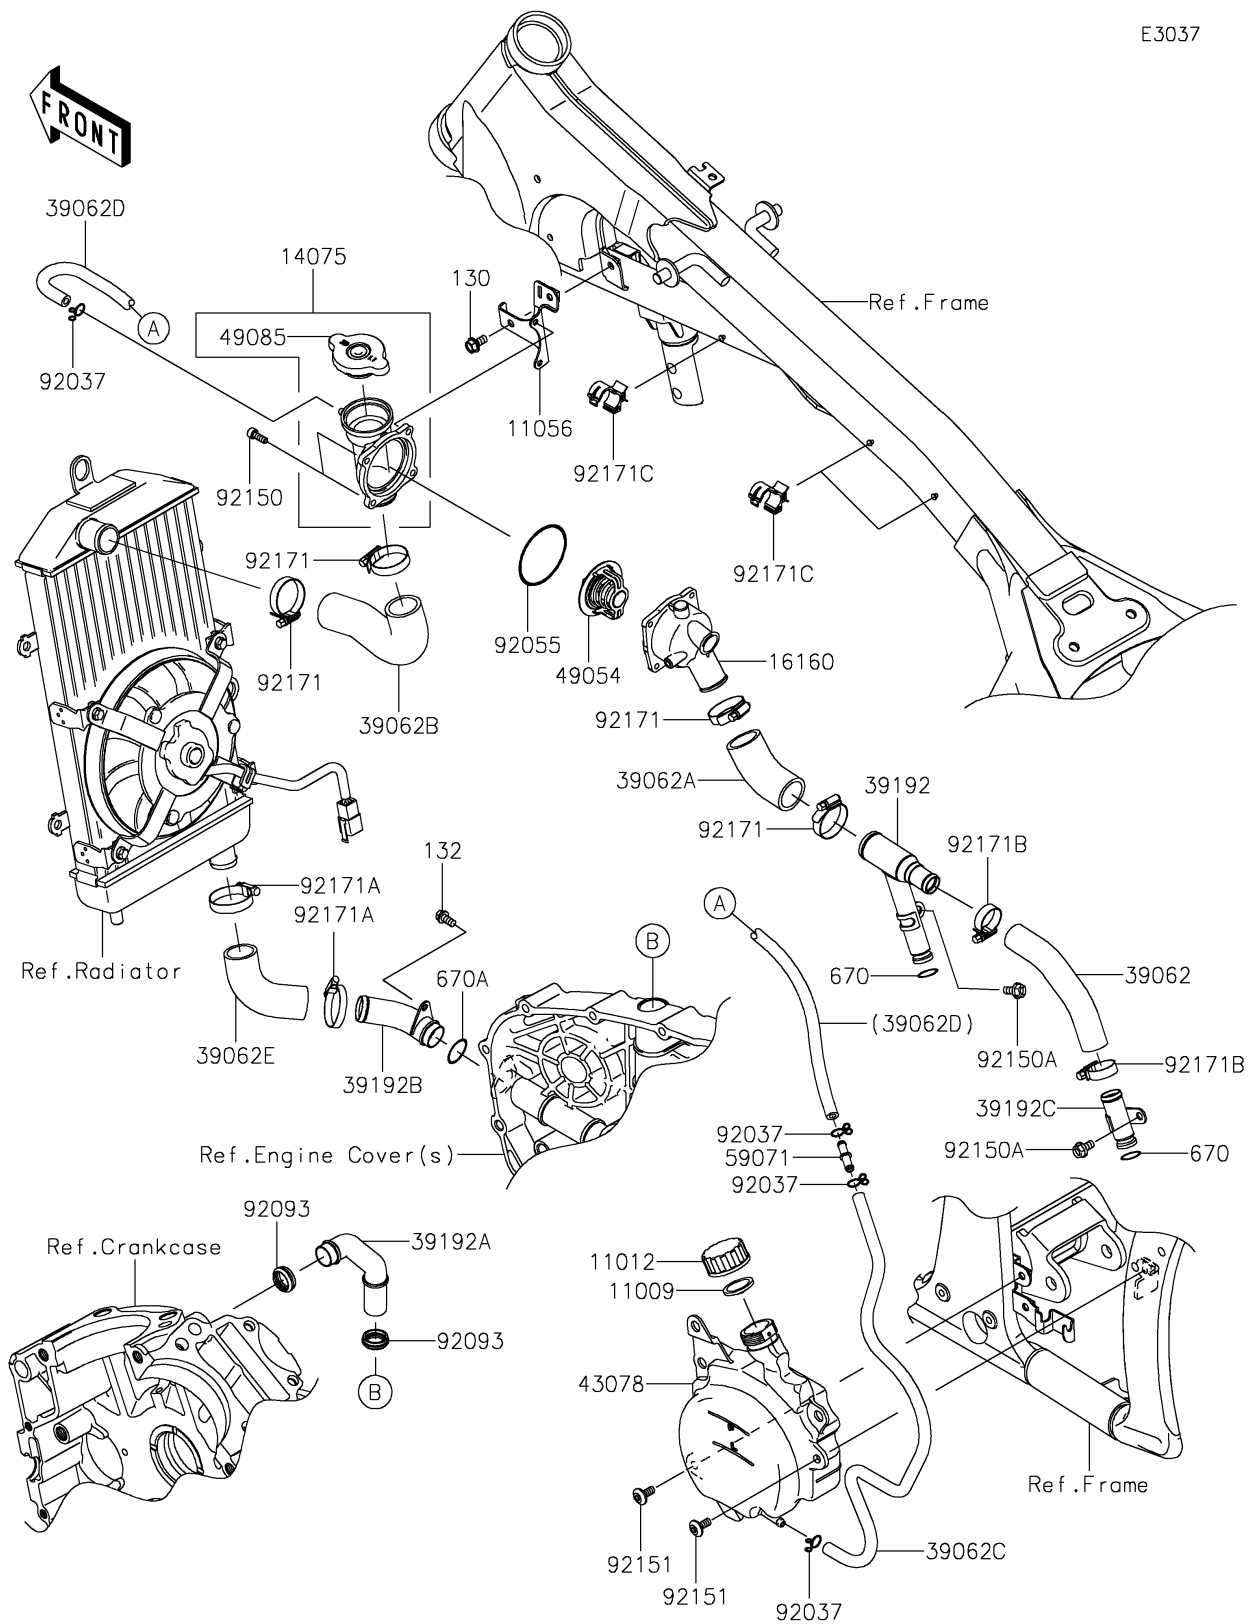

2021 VULCAN® 900 CUSTOM

PARTS DIAGRAM

Water Pipe

E3037

2021 VULCAN® 900 CUSTOM

PARTS LIST

Water Pipe

ITEM NAME	PART NUMBER	QUANTITY
GASKET,RESERVOIR TANK CAP (Ref # 11009)	11009-1145	1
CAP (Ref # 11012)	11012-1084	1
BRACKET (Ref # 11056)	11056-1356	1
CAP-ASSY (Ref # 14075)	14075-0001	1
BODY (Ref # 16160)	16160-0781	1
HOSE-COOLING,RR HEAD-PIPE (Ref # 39062)	39062-0118	1
HOSE-COOLING,PIPE-THERMO (Ref # 39062A)	39062-0120	1
HOSE-COOLING,THERMO-RAD (Ref # 39062B)	39062-0121	1
HOSE-COOLING,RESERVOIR-JOINT (Ref # 39062C)	39062-0124	1
HOSE-COOLING,JOINT-THERMO (Ref # 39062D)	39062-0132	1
HOSE-COOLING,PIPE-WATER PUMP (Ref # 39062E)	39062-0717	1
PIPE-WATER,FR HEAD (Ref # 39192)	39192-0042	1
PIPE-WATER (Ref # 39192A)	39192-0043	1
PIPE-WATER (Ref # 39192B)	39192-0044	1
PIPE-WATER,RR HEAD (Ref # 39192C)	39192-0048	1
RESERVOIR (Ref # 43078)	43078-0045	1
THERMOSTAT (Ref # 49054)	49054-0004	1
CAP-ASSY-PRESSURE (Ref # 49085)	49085-1066	1
JOINT (Ref # 59071)	59071-3717	1
CLAMP,TUBE (Ref # 92037)	92037-147	4
RING-O,53.5X2.6 (Ref # 92055)	92055-0831	1
SEAL (Ref # 92093)	92093-1427	2
BOLT,SOCKET,5X14 (Ref # 92150)	92150-1180	4
BOLT,FLANGED,6X12 (Ref # 92150A)	92150-1826	2
BOLT,SOCKET,6X14 (Ref # 92151)	92151-1654	2
CLAMP (Ref # 92171)	92171-0179	4
CLAMP (Ref # 92171A)	92171-0261	2
CLAMP (Ref # 92171B)	92171-0338	2
CLAMP,15MM DIA. (Ref # 92171C)	92171-1424	3

2021 VULCAN® 900 CUSTOM

PARTS LIST

Water Pipe

ITEM NAME	PART NUMBER	QUANTITY
BOLT-FLANGED,6X14 (Ref # 130)	130BA0614	1
BOLT-FLANGED-SMALL,6X12 (Ref # 132)	132BA0612	1
O RING,14MM (Ref # 670)	670B2014	2
O RING,21MM (Ref # 670A)	670B2021	1