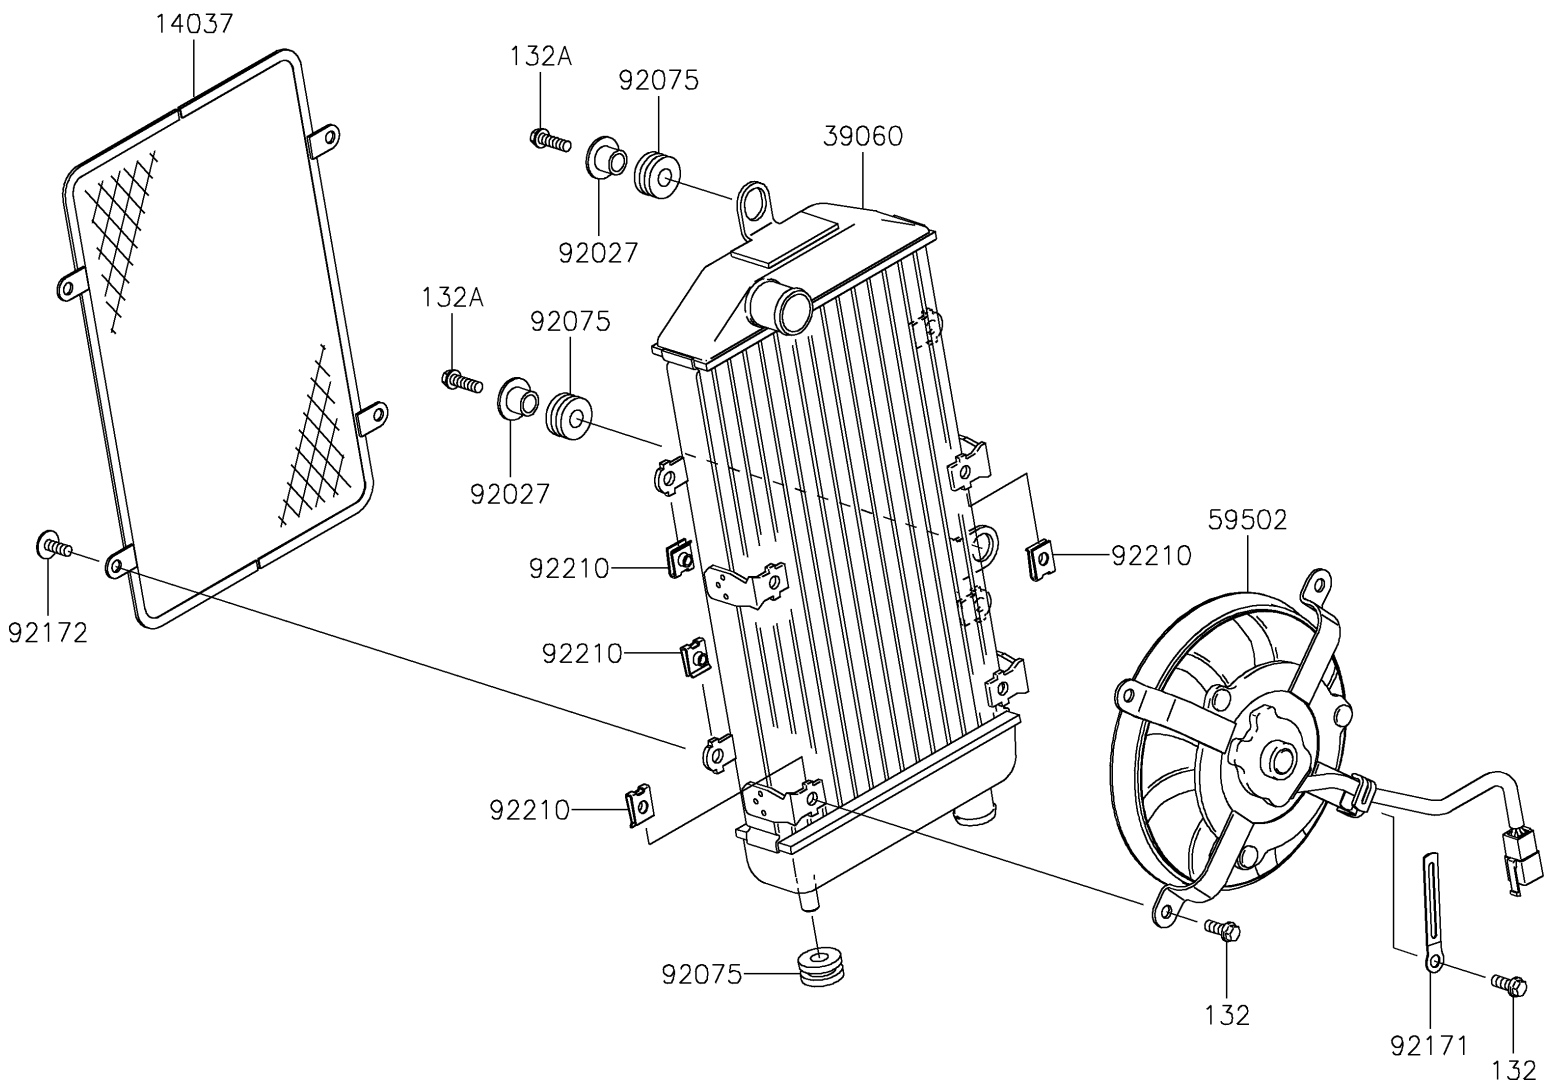

2021 Vulcan 900 Custom

PARTS DIAGRAM

Radiator

E3032

2021 Vulcan 900 Custom

PARTS LIST

Radiator

ITEM NAME

PART NUMBER

QUANTITY
