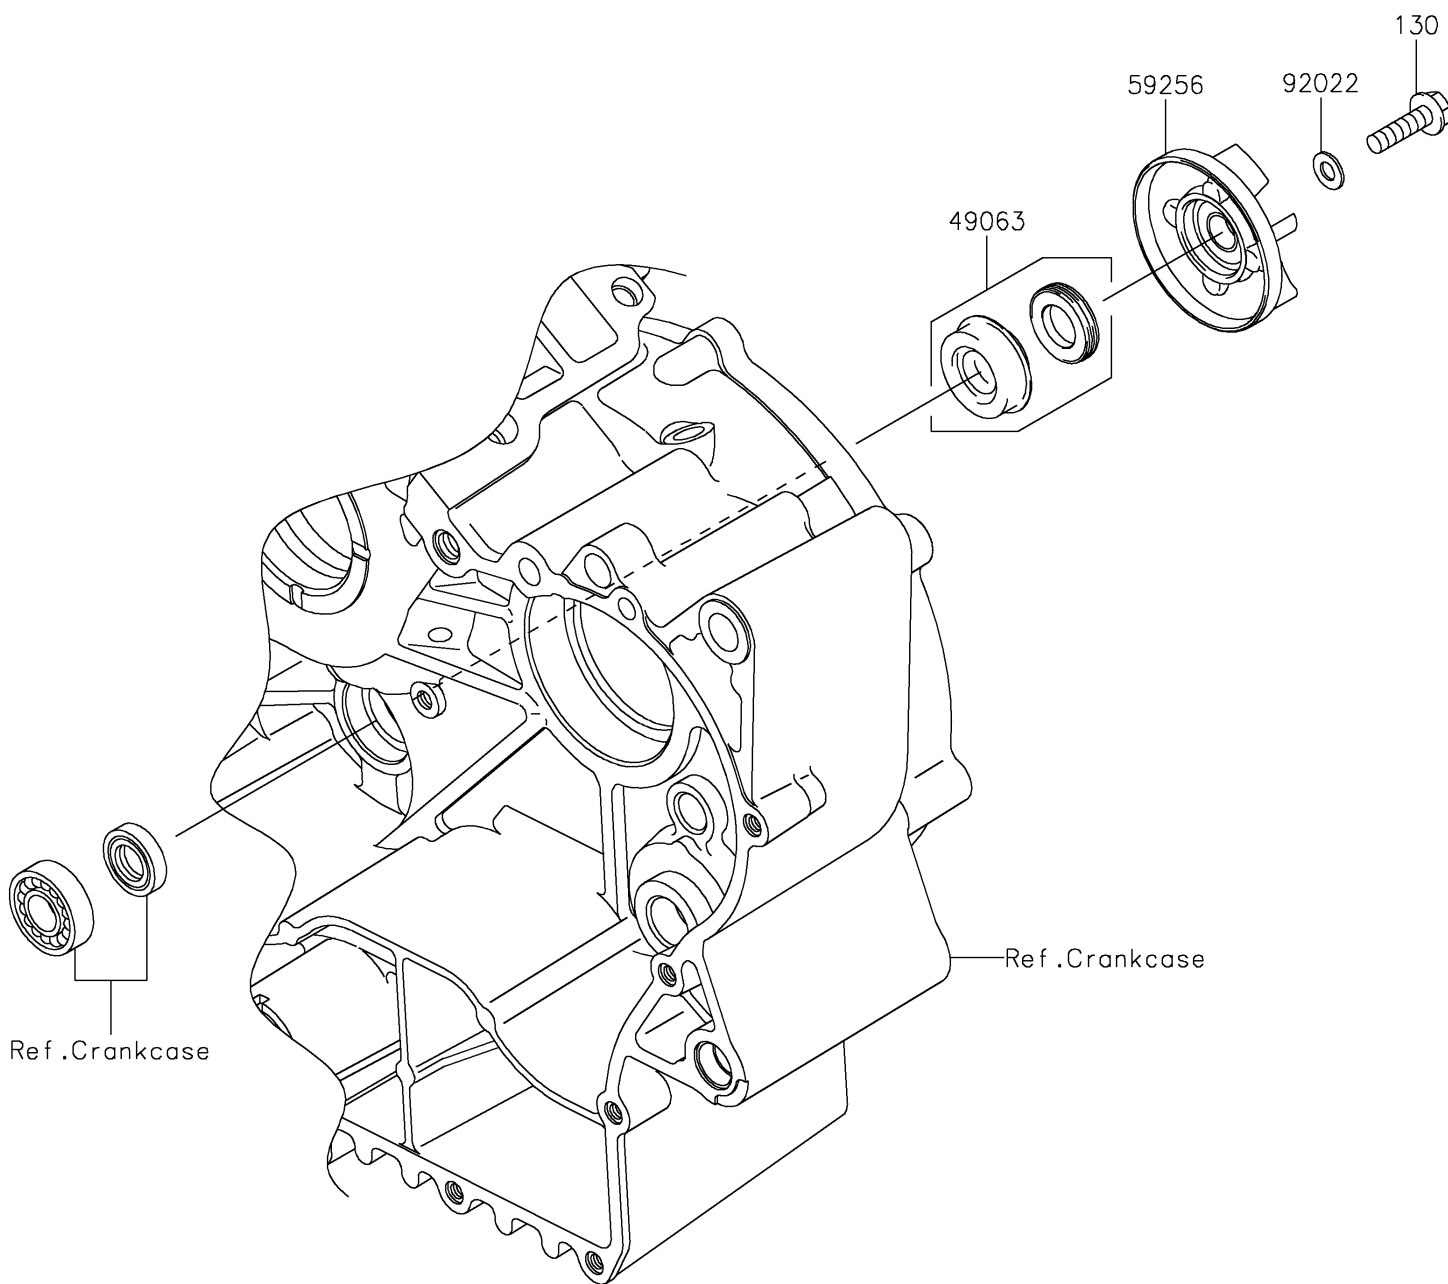

2021 VULCAN® 900 CUSTOM

PARTS DIAGRAM

Water Pump

E3031

2021 VULCAN® 900 CUSTOM

PARTS LIST

Water Pump

ITEM NAME	PART NUMBER	QUANTITY
SEAL-MECHANICAL,WATER (Ref # 49063)	49063-1055	1
IMPELLER (Ref # 59256)	59256-1073	1
WASHER,6.1X12X1 (Ref # 92022)	92022-077	1
BOLT-FLANGED,6X22 (Ref # 130)	130BA0622	1