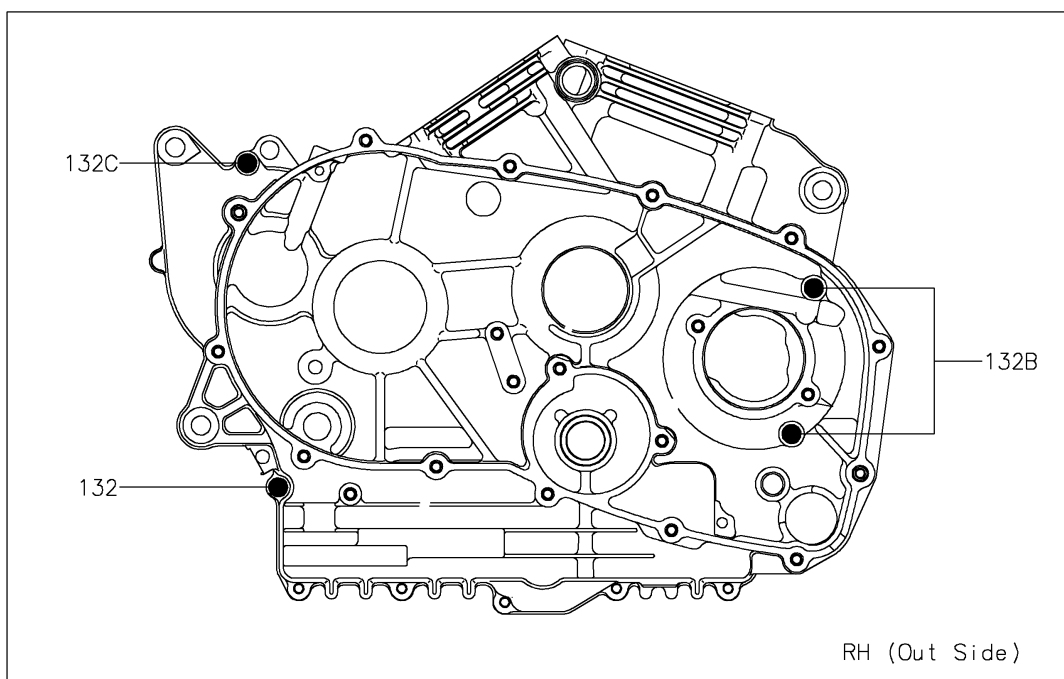

2021 VULCAN® 900 CUSTOM

PARTS DIAGRAM

Crankcase Bolt Pattern

E1412

2021 VULCAN® 900 CUSTOM

PARTS LIST

Crankcase Bolt Pattern

ITEM NAME

PART NUMBER

QUANTITY
