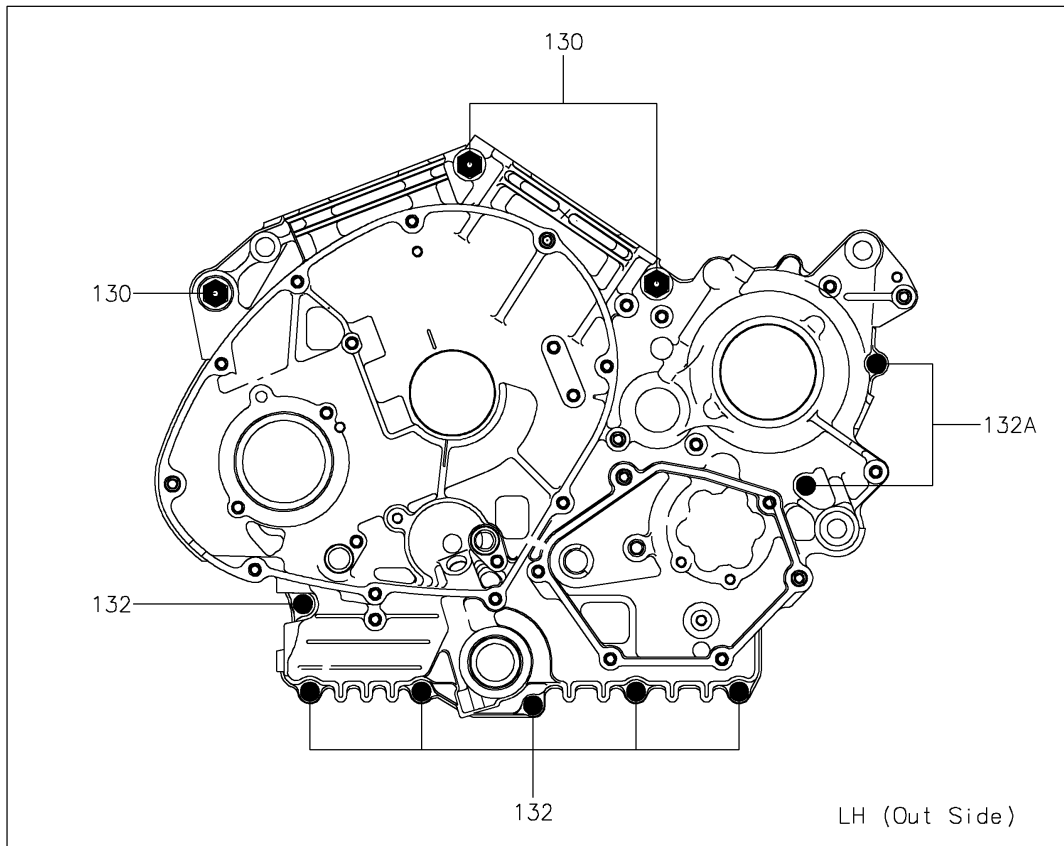

2021 VULCAN® 900 CUSTOM

PARTS DIAGRAM

Crankcase Bolt Pattern

E1412

2021 VULCAN® 900 CUSTOM

PARTS LIST

Crankcase Bolt Pattern

ITEM NAME

PART NUMBER

QUANTITY
