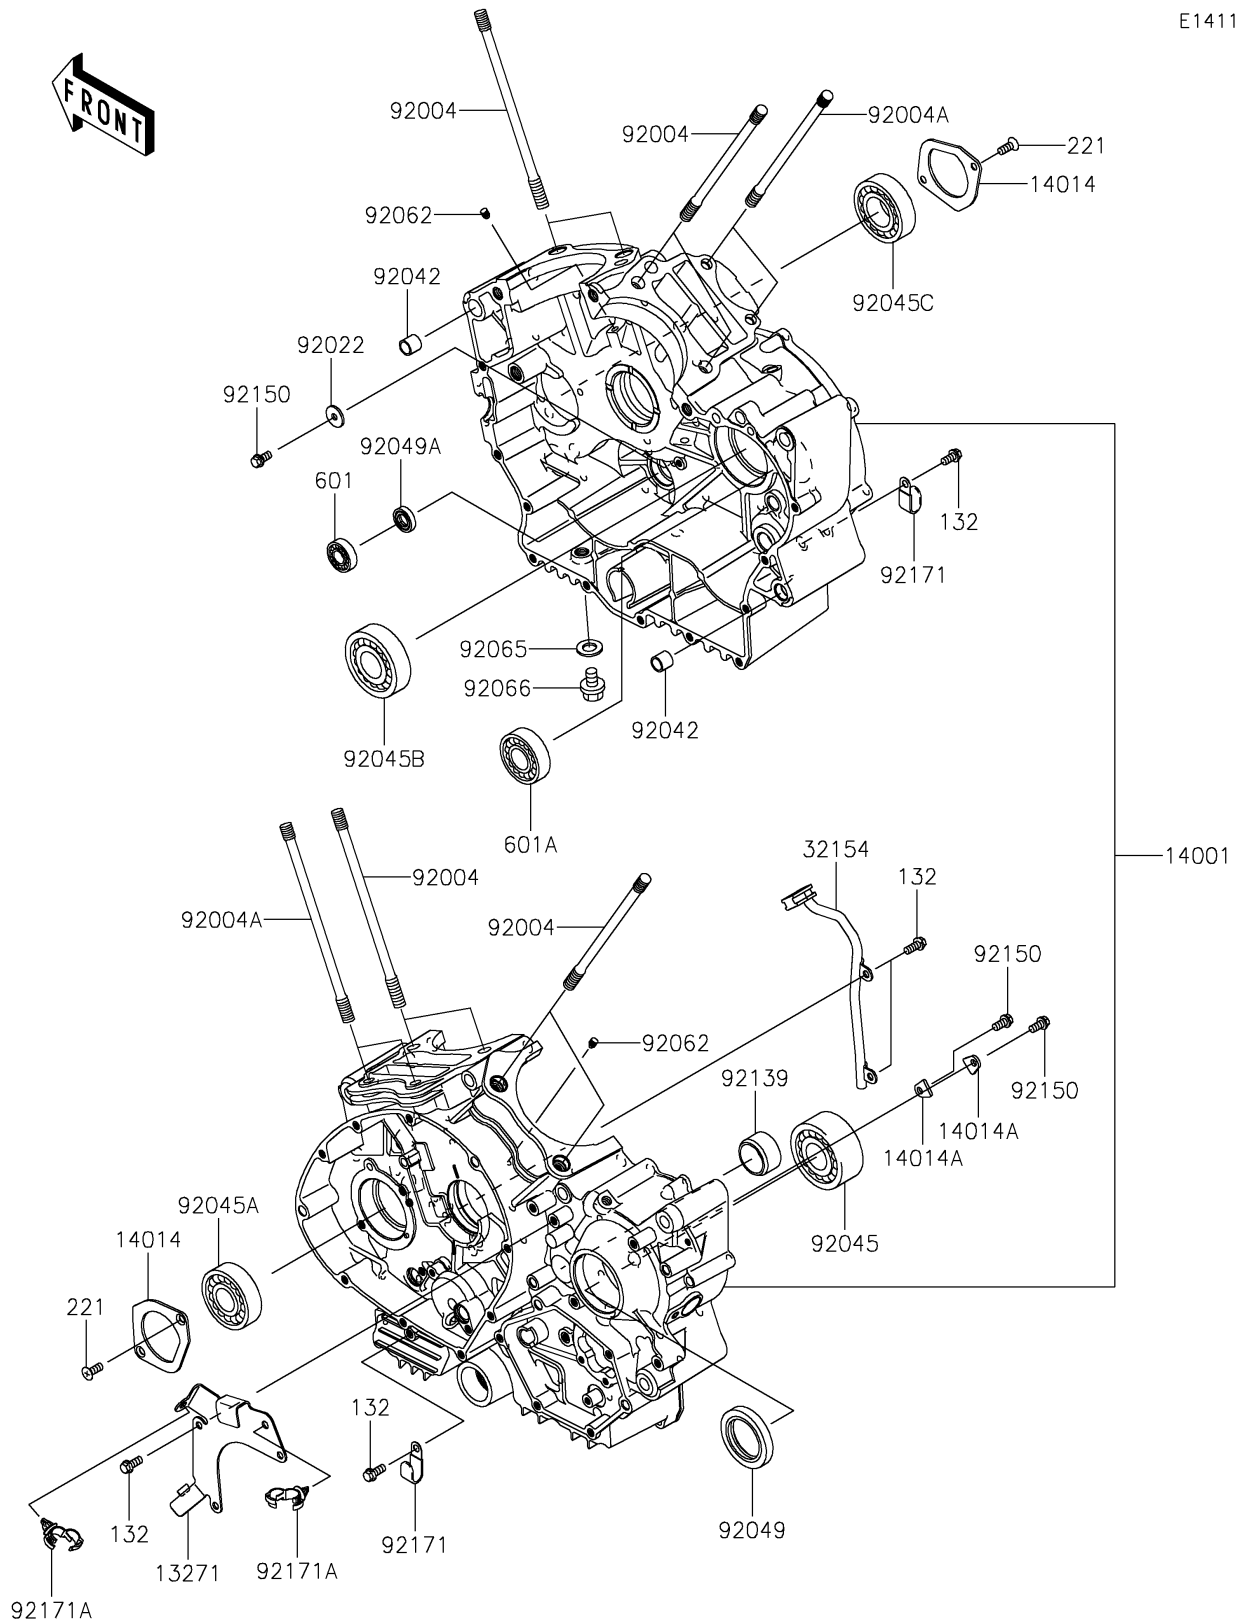

2021 Vulcan 900 Custom

PARTS DIAGRAM

Crankcase

E1411

2021 Vulcan 900 Custom

PARTS LIST

Crankcase

ITEM NAME

PART NUMBER

QUANTITY
