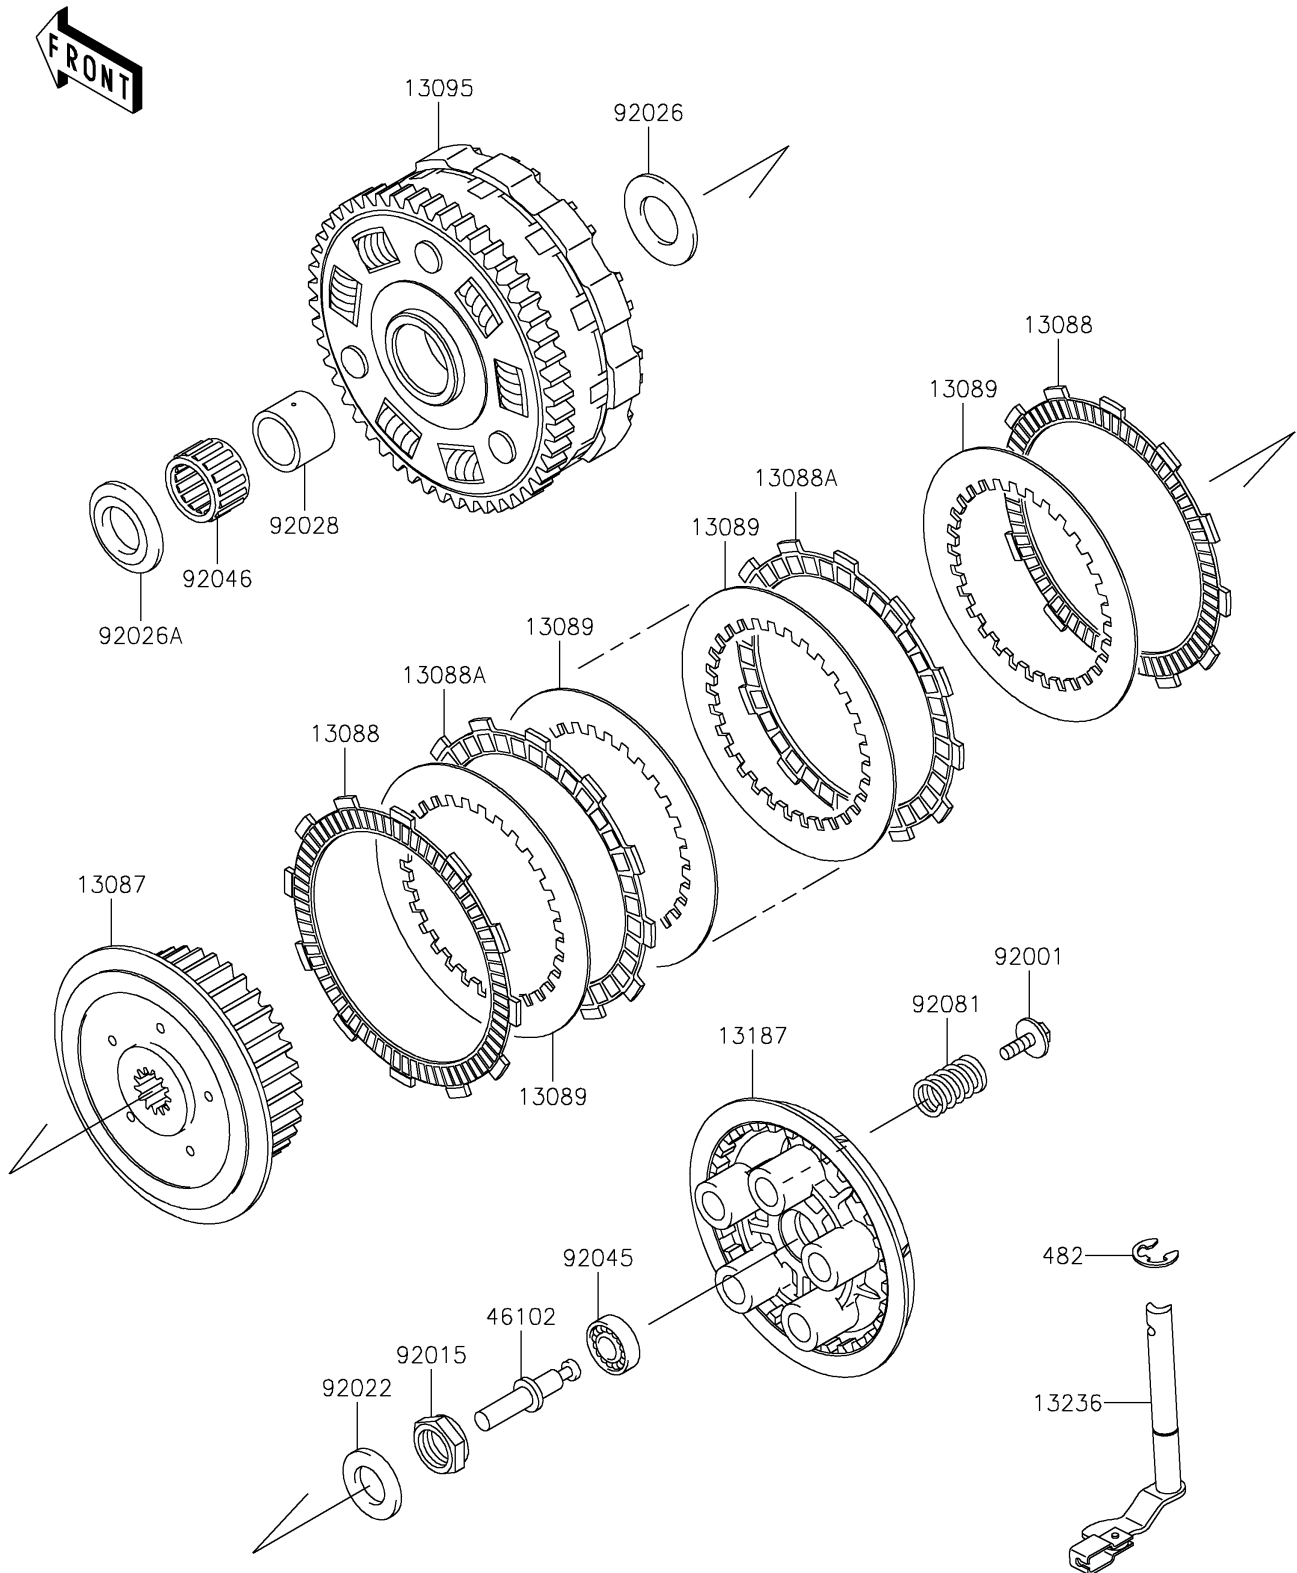

2021 Vulcan 900 Custom

PARTS DIAGRAM

Clutch

E1350

2021 Vulcan 900 Custom

PARTS LIST

Clutch

ITEM NAME

PART NUMBER

QUANTITY
