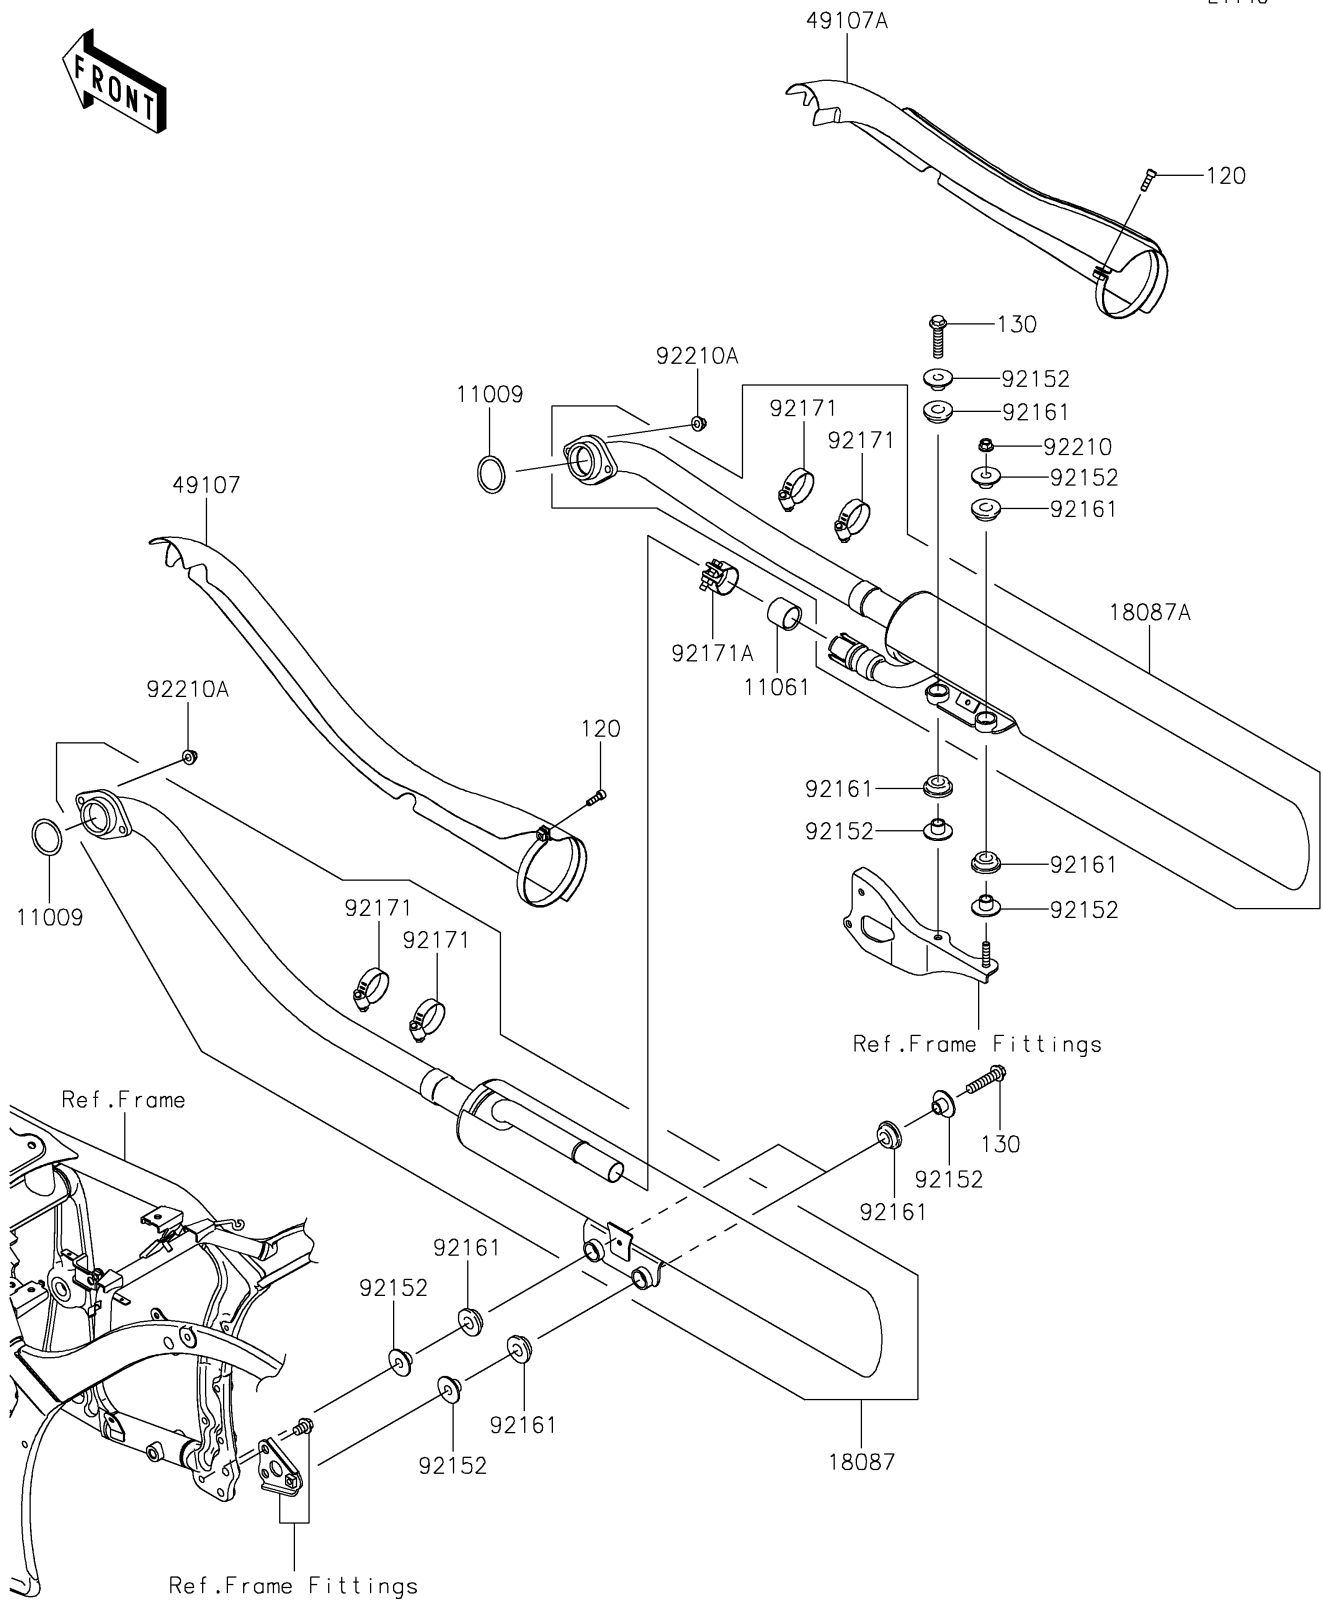

2021 Vulcan 900 Custom

PARTS DIAGRAM

Muffler(s)

E1140

2021 Vulcan 900 Custom

PARTS LIST

Muffler(s)

ITEM NAME

PART NUMBER

QUANTITY
