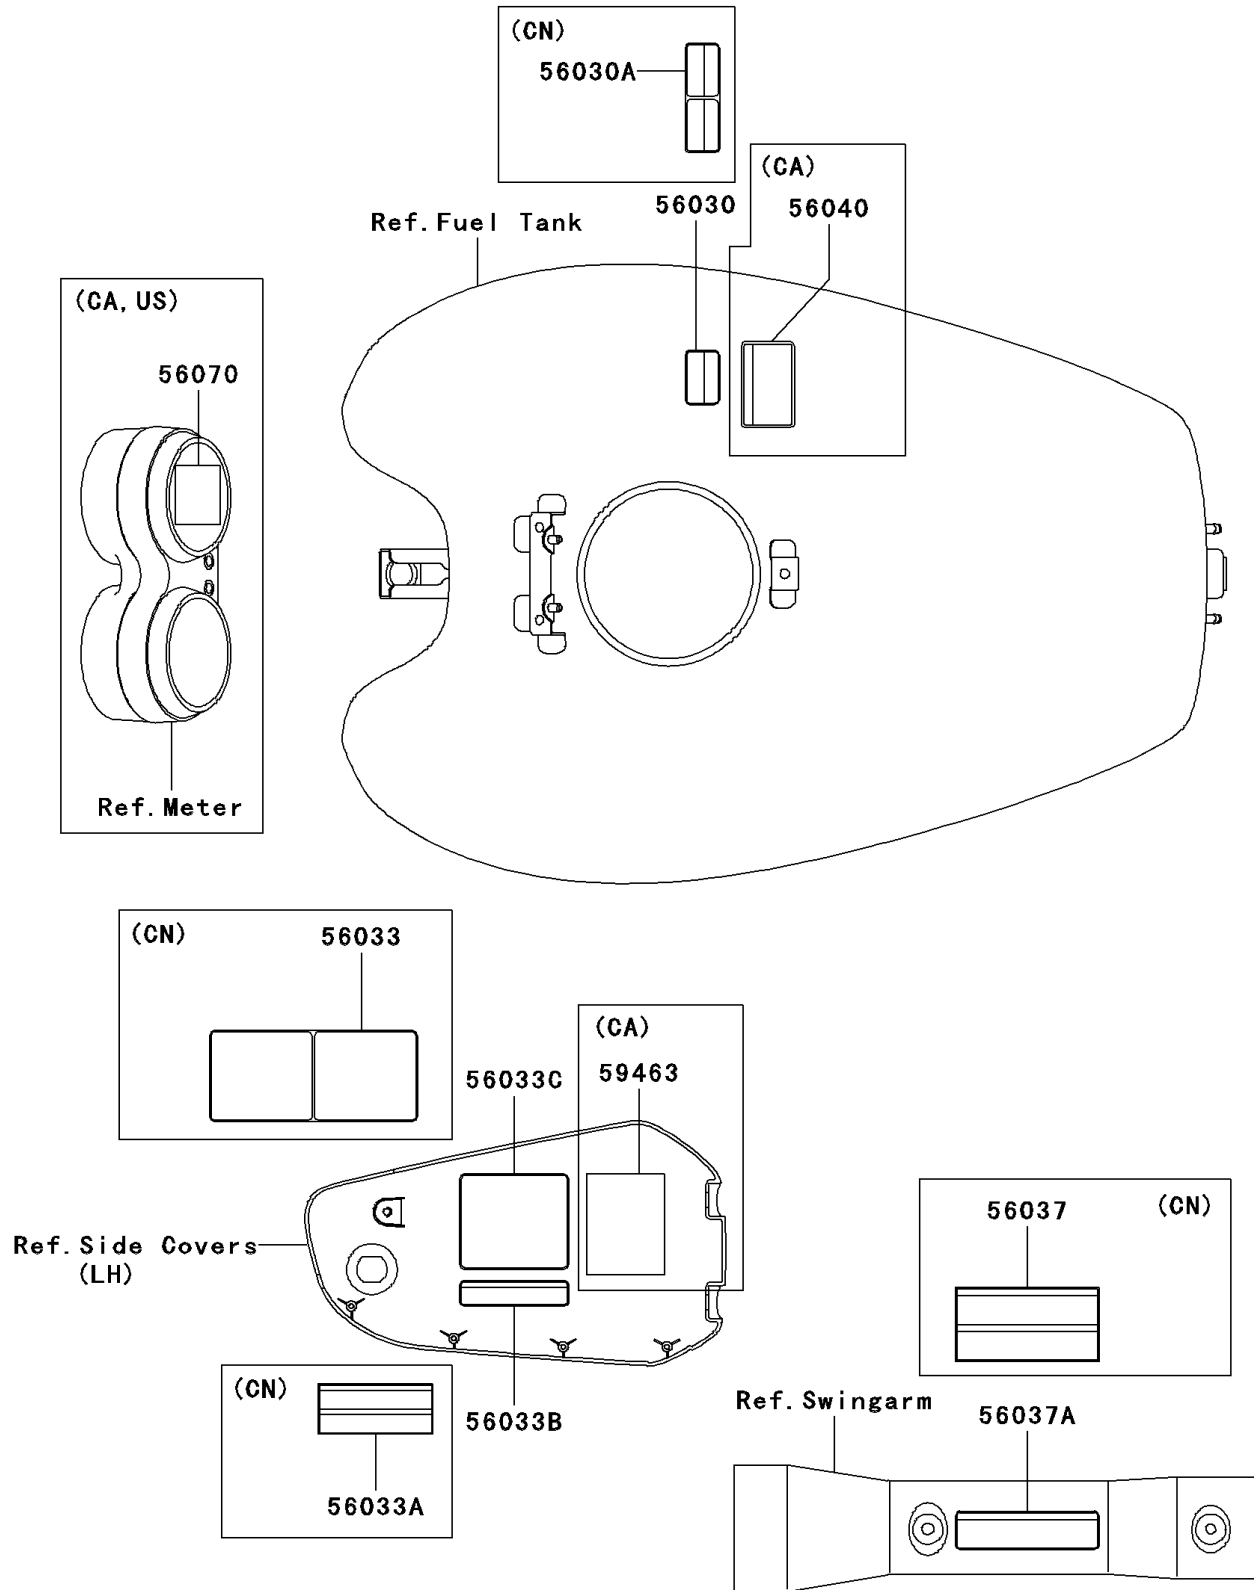

2004 Vulcan 1600 Mean Streak

PARTS DIAGRAM

Labels

F2860

2004 Vulcan 1600 Mean Streak

PARTS LIST

Labels

ITEM NAME	PART NUMBER	QUANTITY
-----------	-------------	----------
