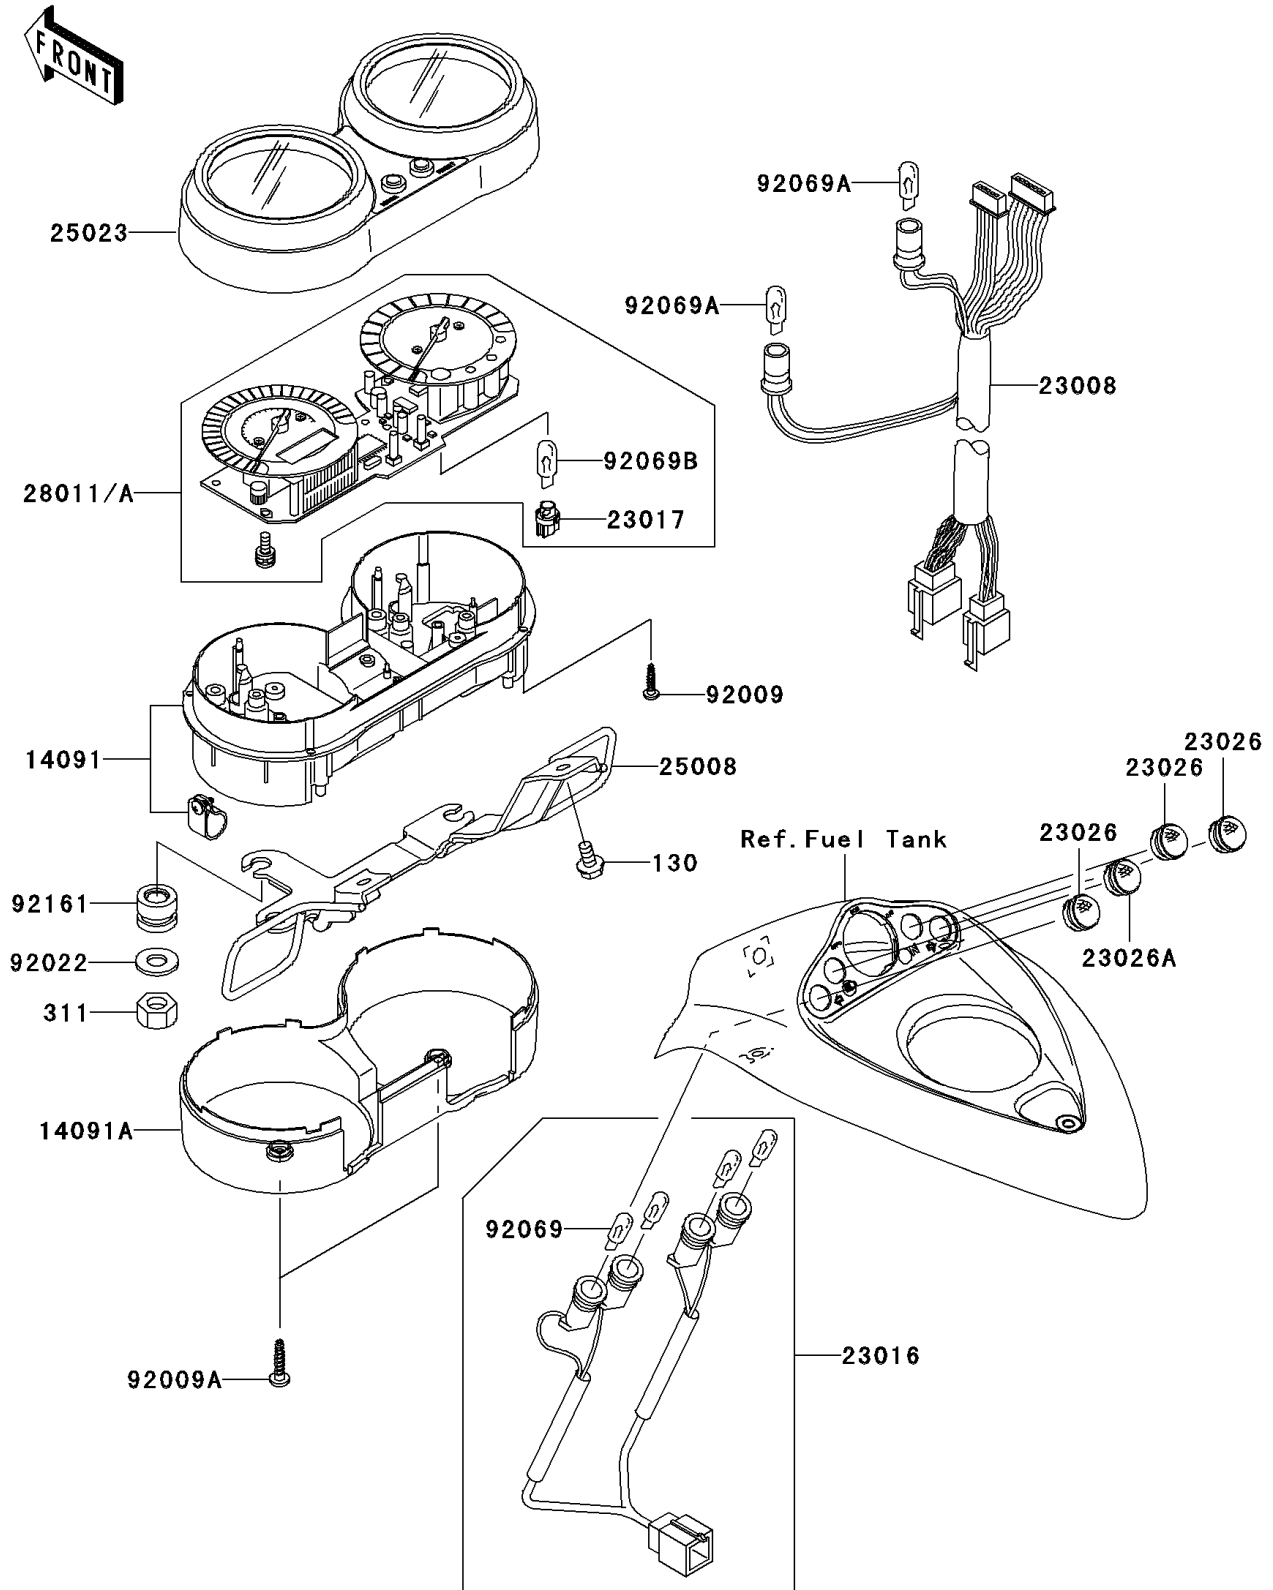

2005 Vulcan 1600 Mean Streak

PARTS DIAGRAM

Meter(s)

F2530

2005 Vulcan 1600 Mean Streak

PARTS LIST

Meter(s)

ITEM NAME	PART NUMBER	QUANTITY
-----------	-------------	----------
