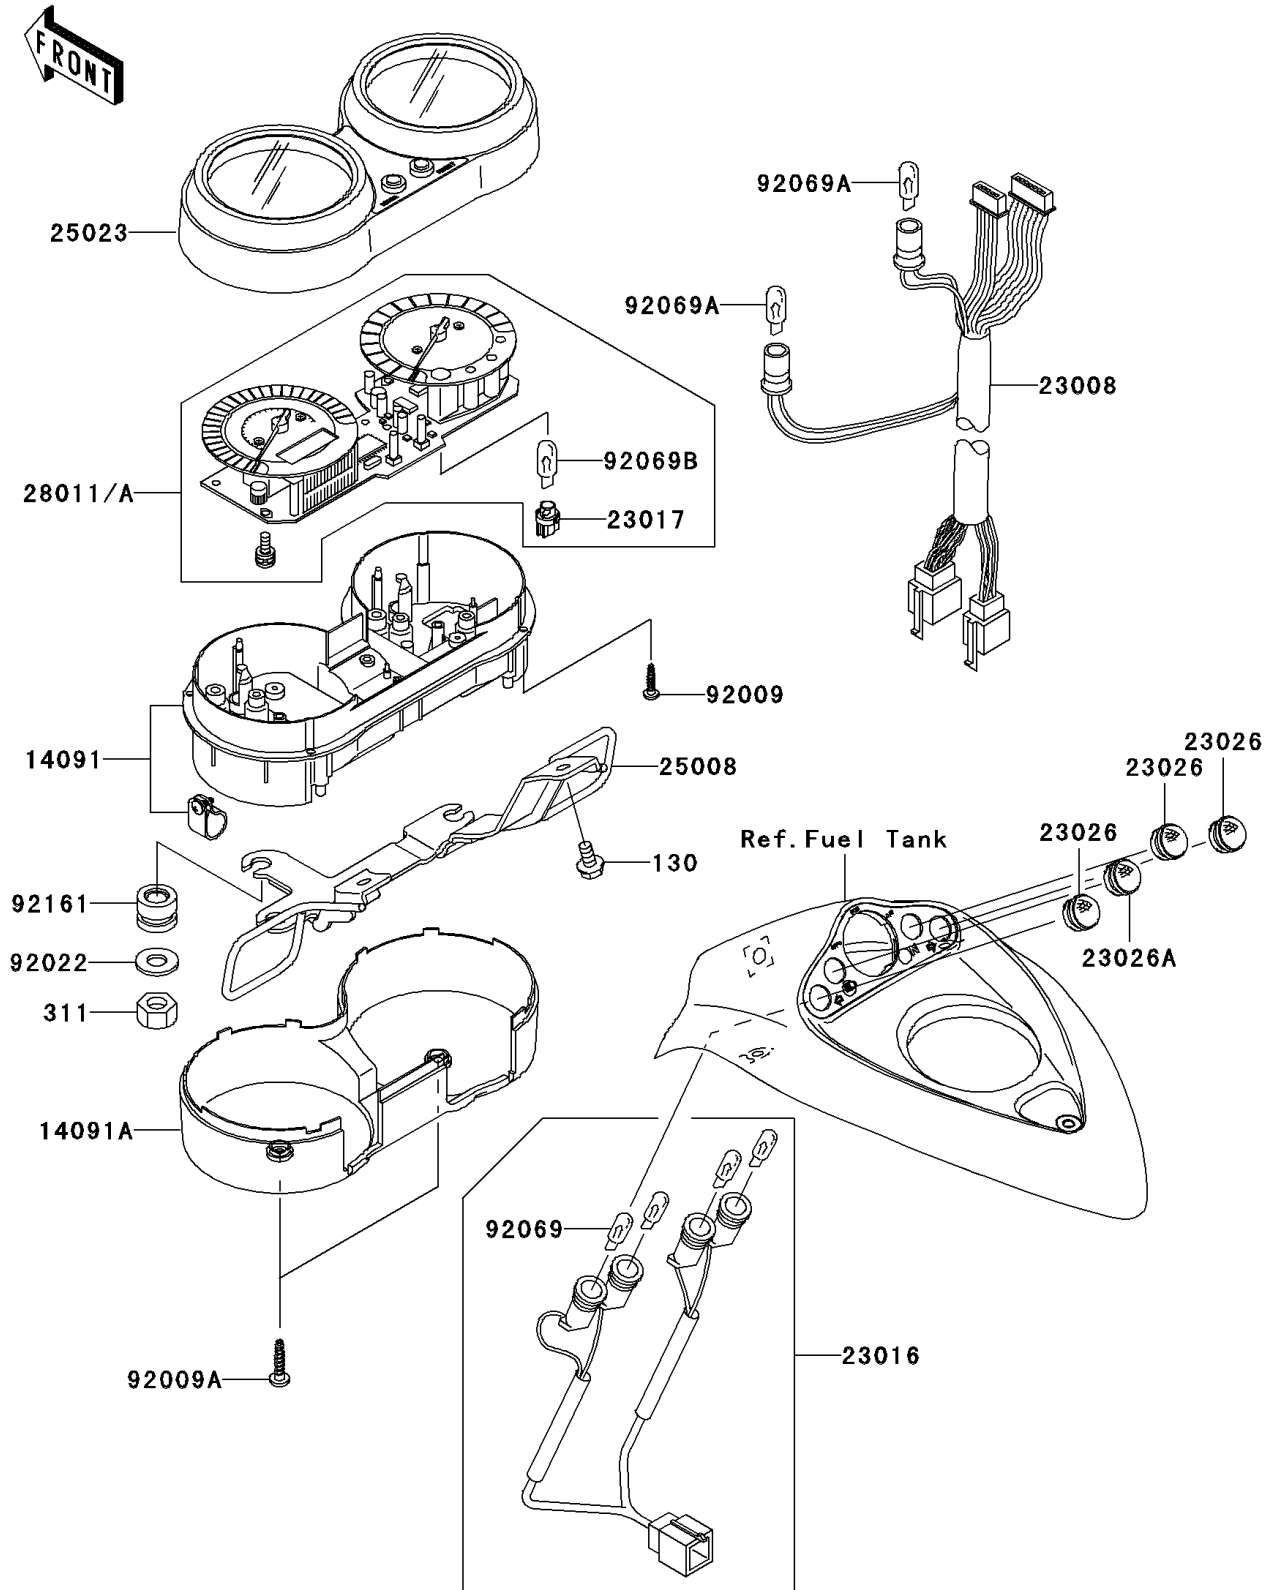

2004 Vulcan 1600 Mean Streak

PARTS DIAGRAM

Meter(s)

F2530

2004 Vulcan 1600 Mean Streak

PARTS LIST

Meter(s)

ITEM NAME	PART NUMBER	QUANTITY
-----------	-------------	----------
