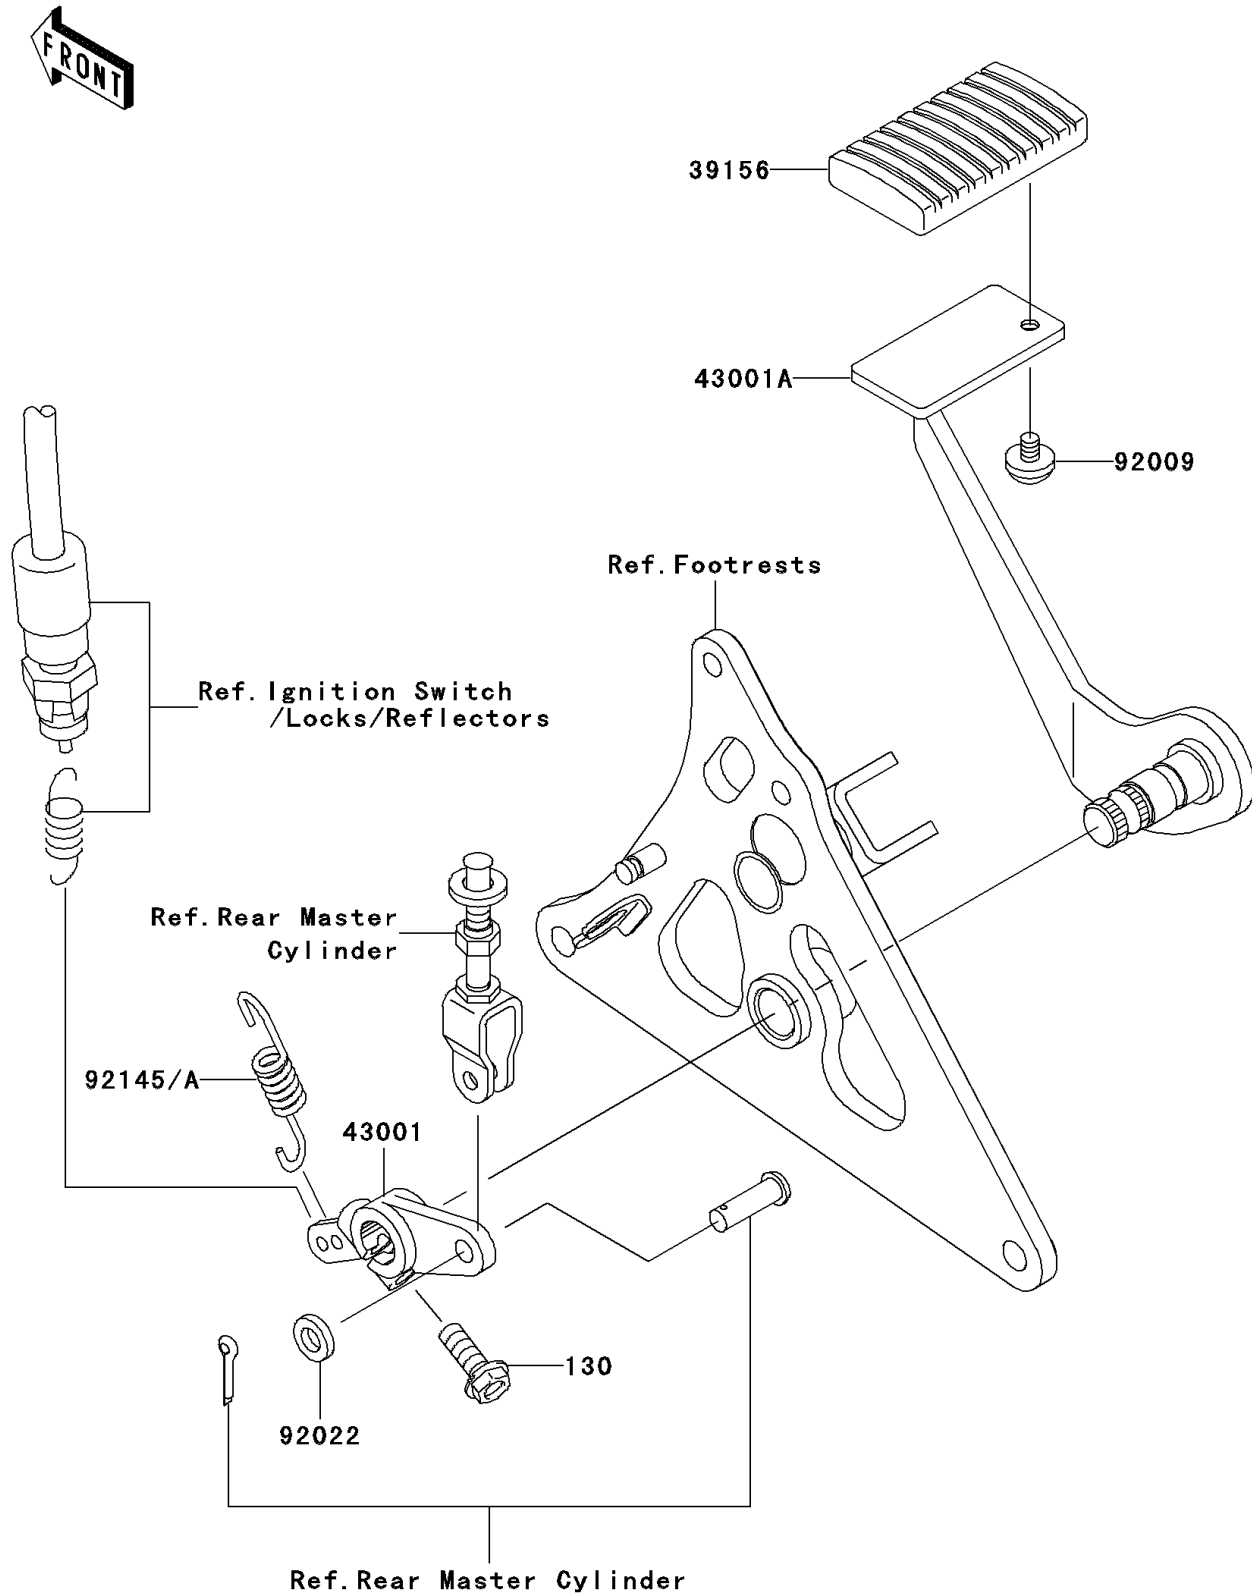

## PARTS DIAGRAM

### Brake Pedal/Torque Link

F2260

## PARTS LIST

### Brake Pedal/Torque Link

ITEM NAME	PART NUMBER	QUANTITY
-----------	-------------	----------

---