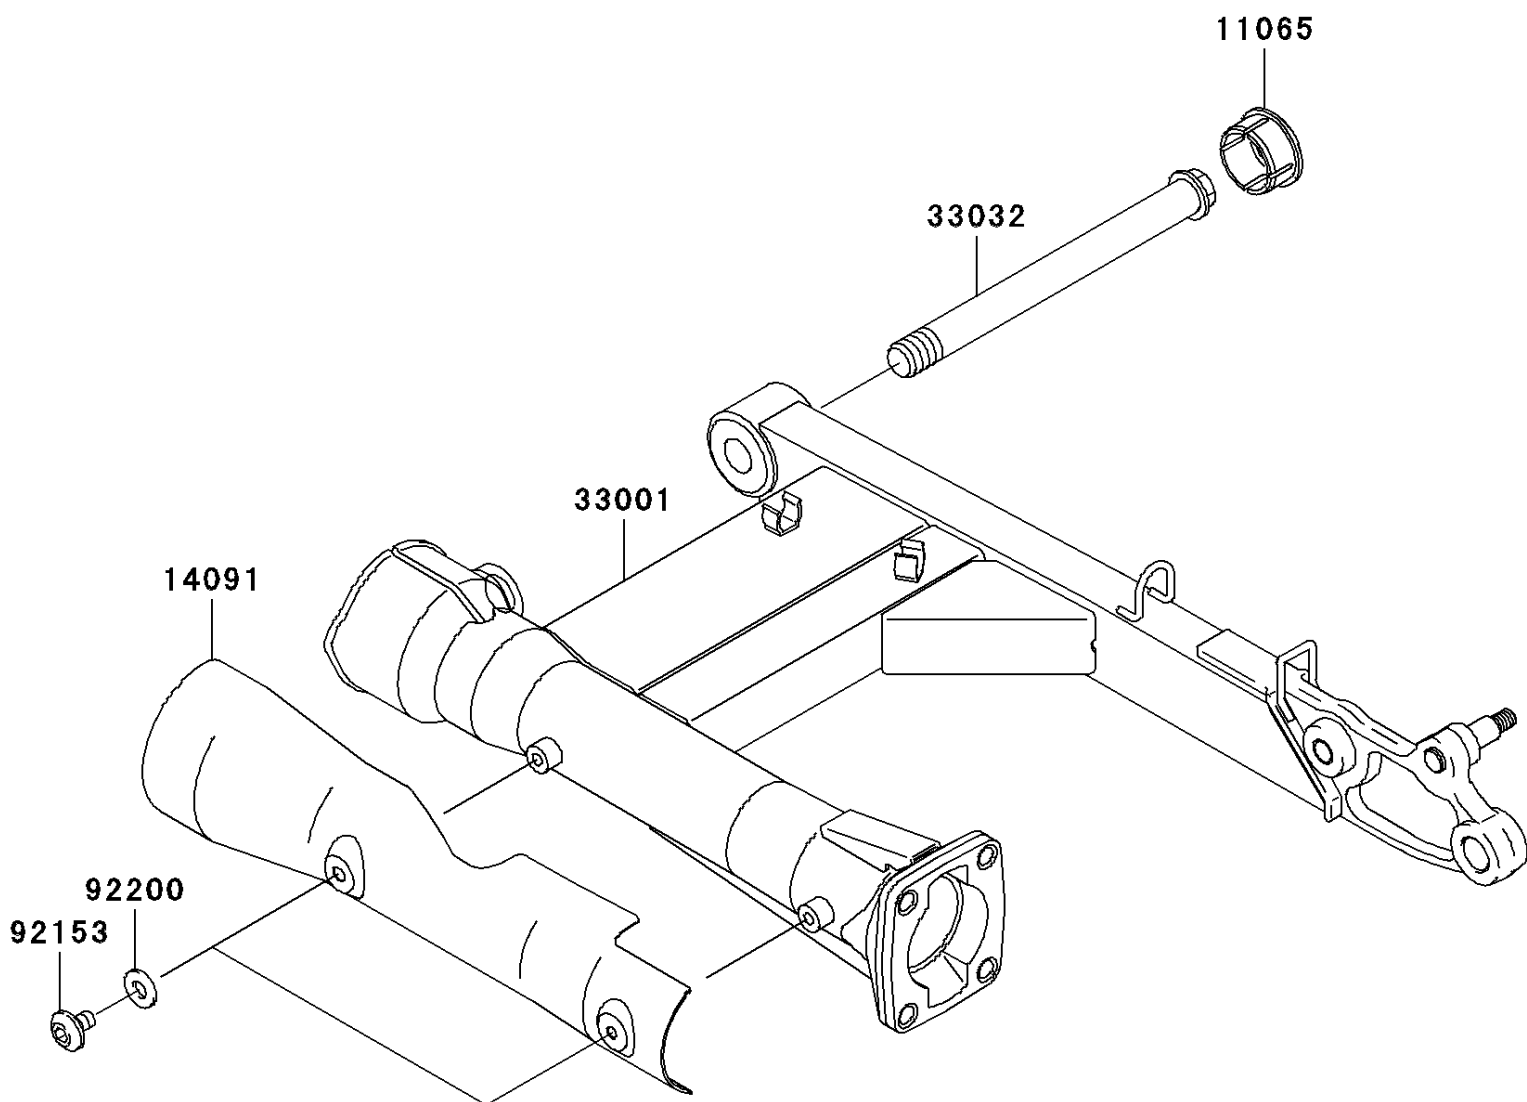

2004 Vulcan 1600 Mean Streak

PARTS DIAGRAM

Swingarm

2004 Vulcan 1600 Mean Streak

PARTS LIST

Swingarm

ITEM NAME	PART NUMBER	QUANTITY
-----------	-------------	----------
