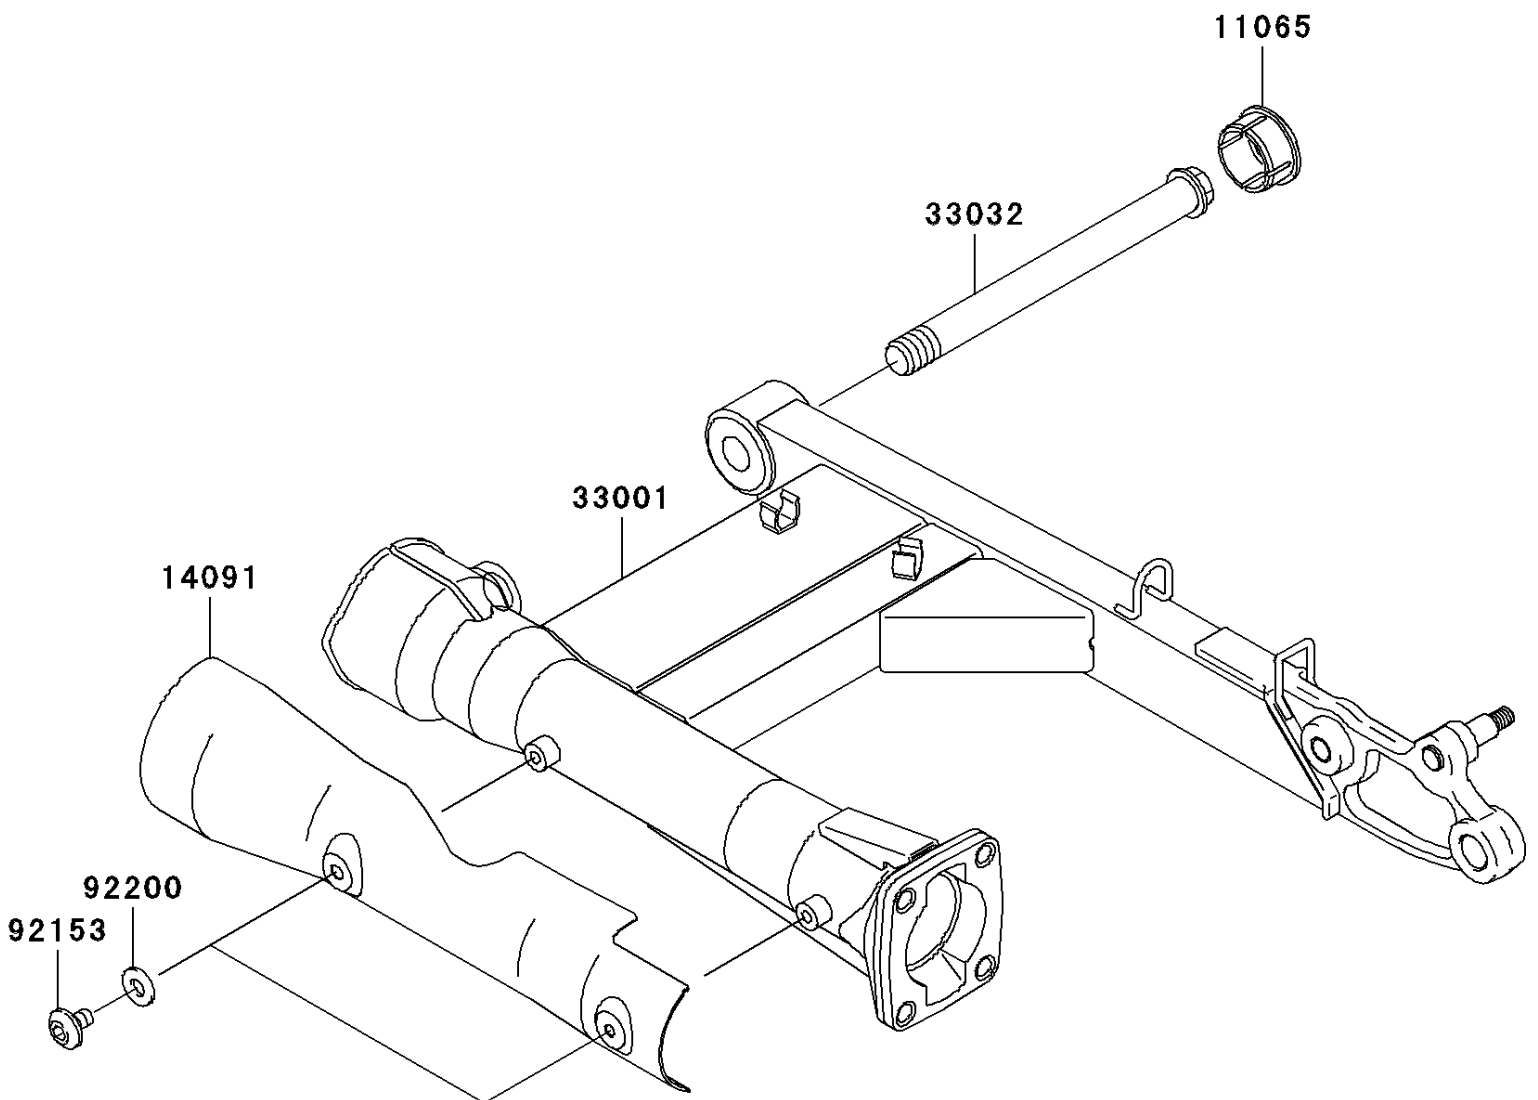

2005 Vulcan 1600 Mean Streak

PARTS DIAGRAM

Swingarm

2005 Vulcan 1600 Mean Streak

PARTS LIST

Swingarm

ITEM NAME	PART NUMBER	QUANTITY
-----------	-------------	----------
