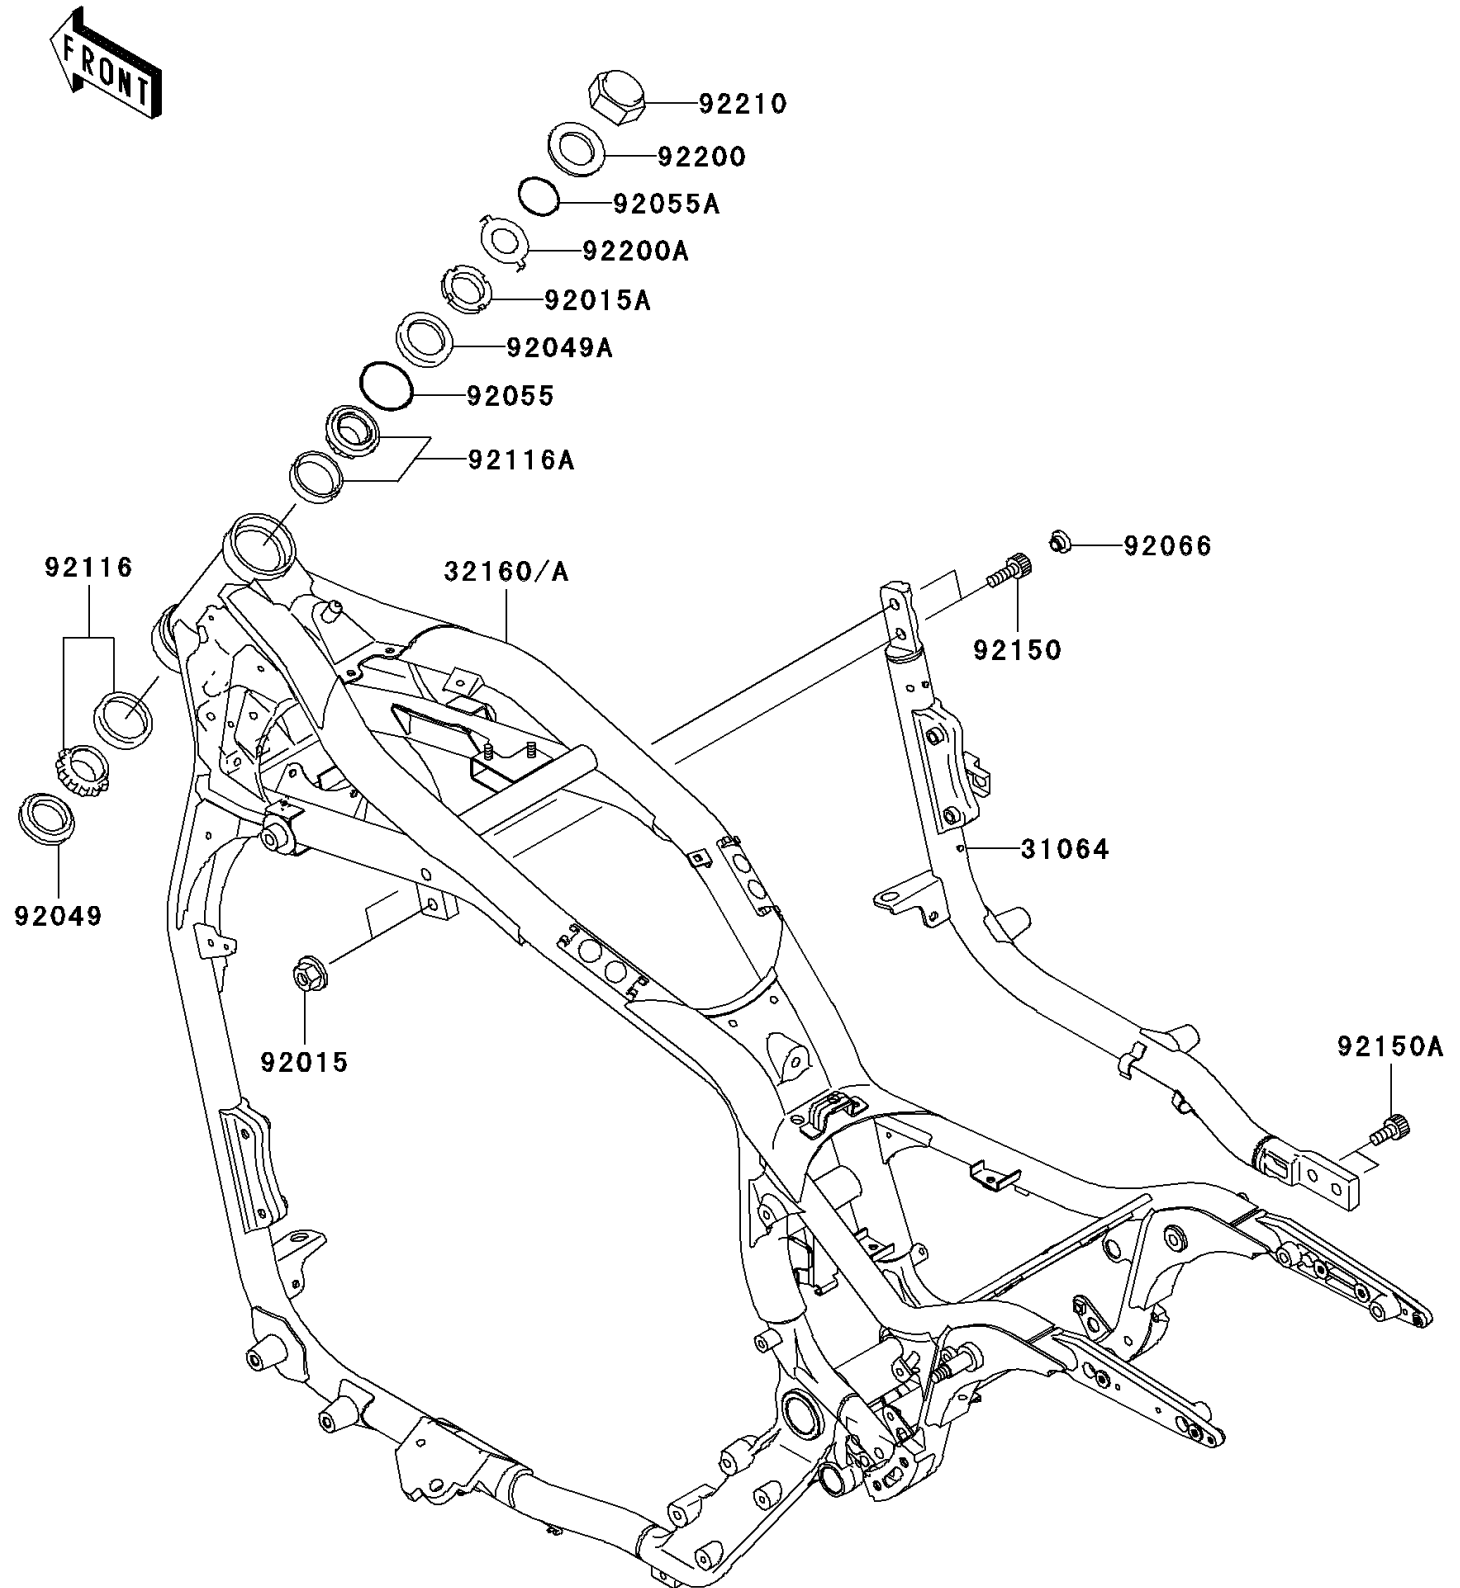

2004 Vulcan 1600 Mean Streak

PARTS DIAGRAM

Frame

F2120

2004 Vulcan 1600 Mean Streak

PARTS LIST

Frame

ITEM NAME	PART NUMBER	QUANTITY
-----------	-------------	----------
