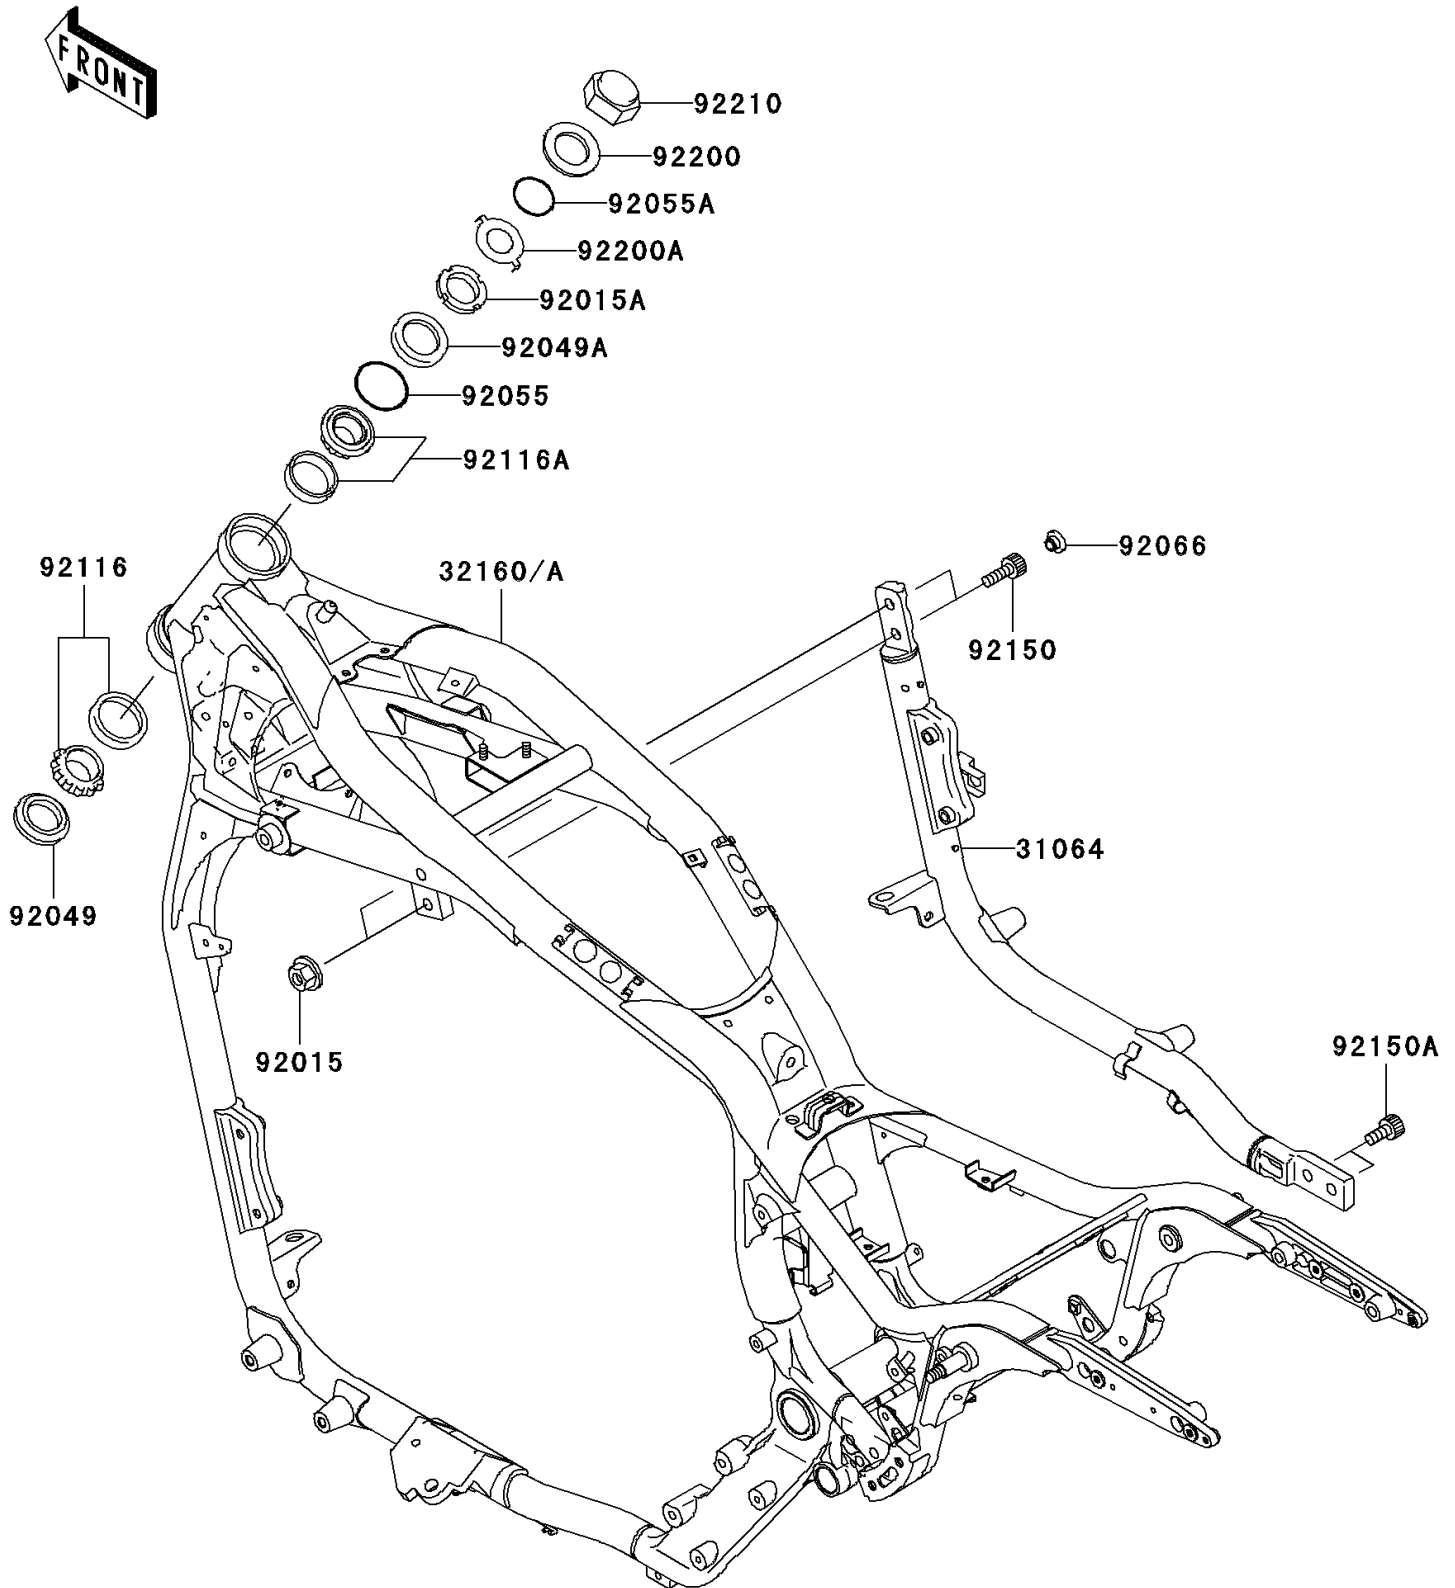

2005 Vulcan 1600 Mean Streak

PARTS DIAGRAM

Frame

F2120

2005 Vulcan 1600 Mean Streak

PARTS LIST

Frame

ITEM NAME	PART NUMBER	QUANTITY
-----------	-------------	----------
