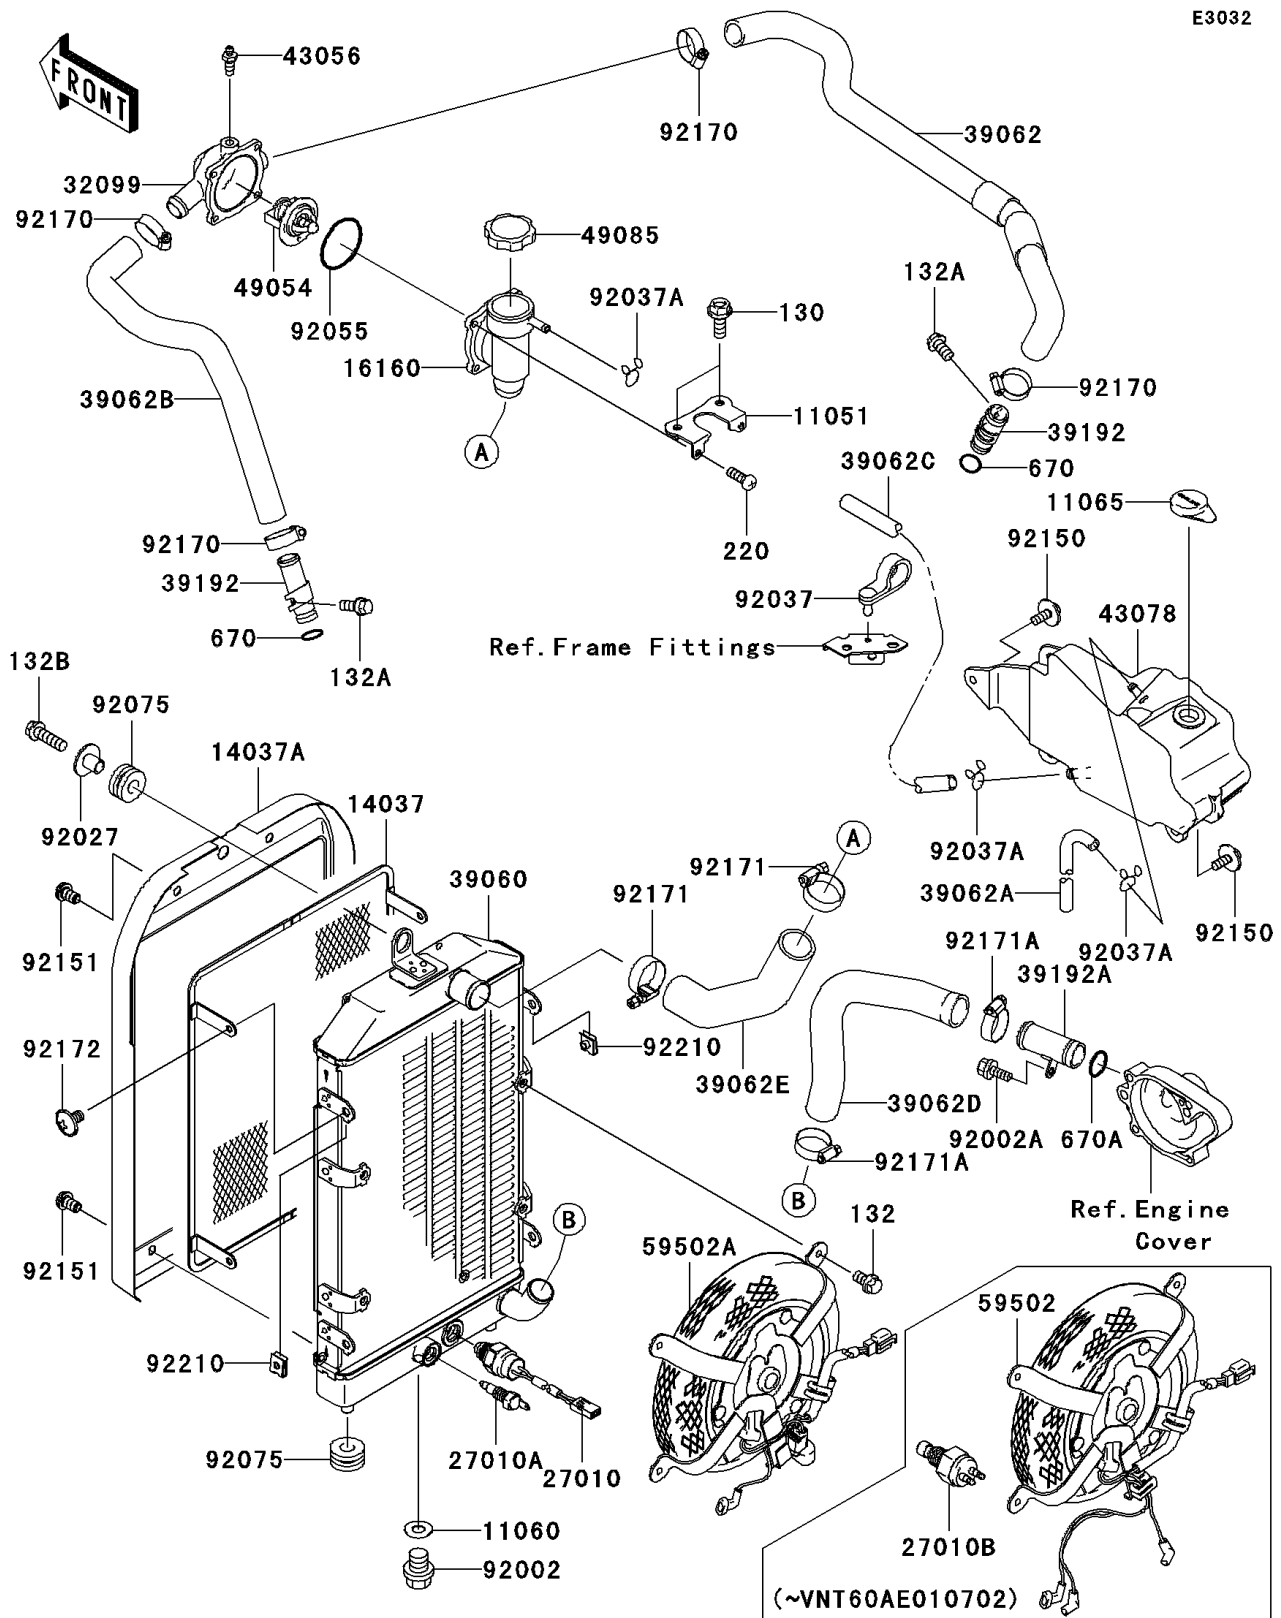

2005 Vulcan 1600 Mean Streak

PARTS DIAGRAM

Radiator

E3032

2005 Vulcan 1600 Mean Streak

PARTS LIST

Radiator

ITEM NAME	PART NUMBER	QUANTITY
-----------	-------------	----------
