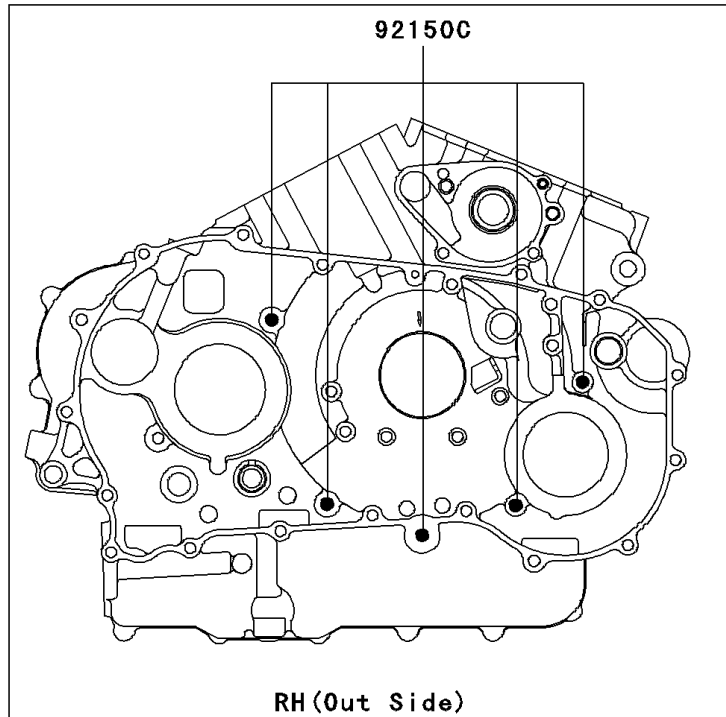

## PARTS DIAGRAM

### Crankcase Bolt Pattern

E1412

## PARTS LIST

### Crankcase Bolt Pattern

ITEM NAME	PART NUMBER	QUANTITY
-----------	-------------	----------

---