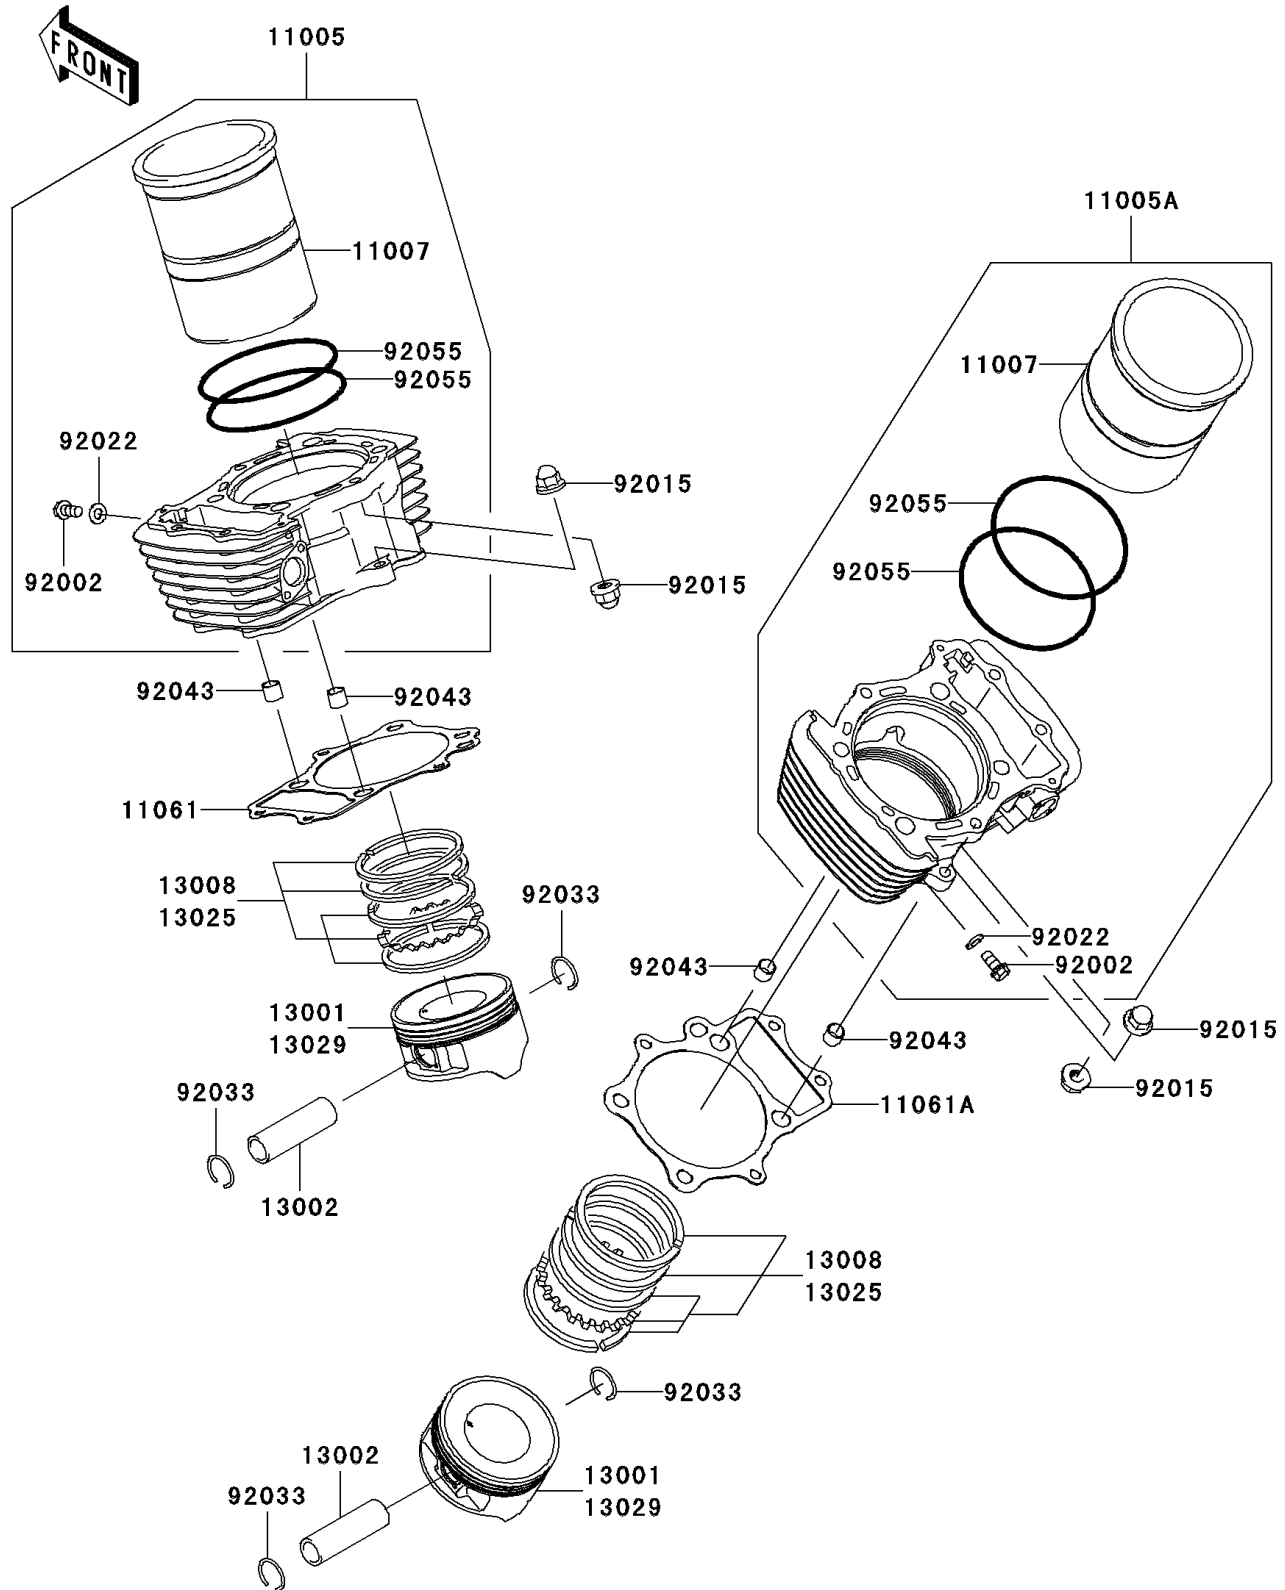

## PARTS DIAGRAM

### Cylinder/Piston(s)

E1120

# 2005 Vulcan 1600 Mean Streak

## PARTS LIST

Cylinder/Piston(s)

ITEM NAME	PART NUMBER	QUANTITY
-----------	-------------	----------

---