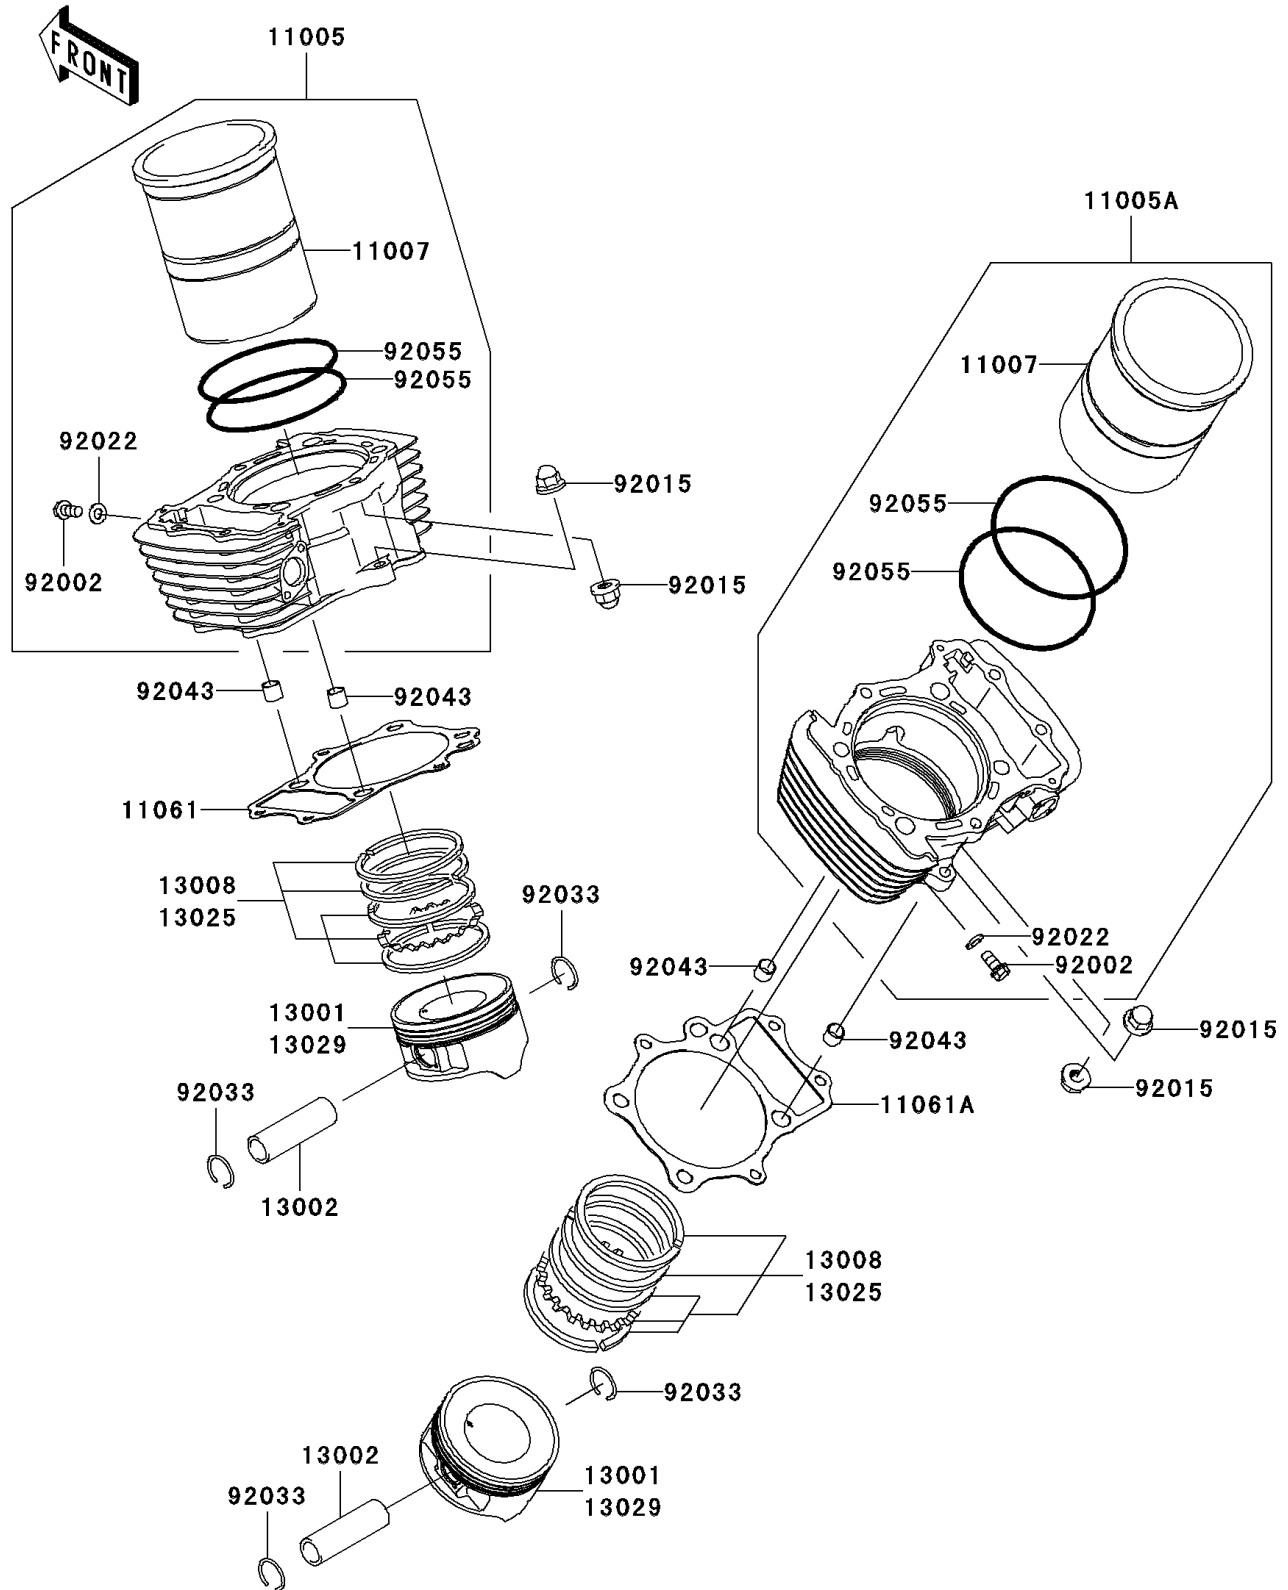

# 2004 Vulcan 1600 Mean Streak

## PARTS DIAGRAM

### Cylinder/Piston(s)

E1120

## PARTS LIST

Cylinder/Piston(s)

ITEM NAME	PART NUMBER	QUANTITY
-----------	-------------	----------

---