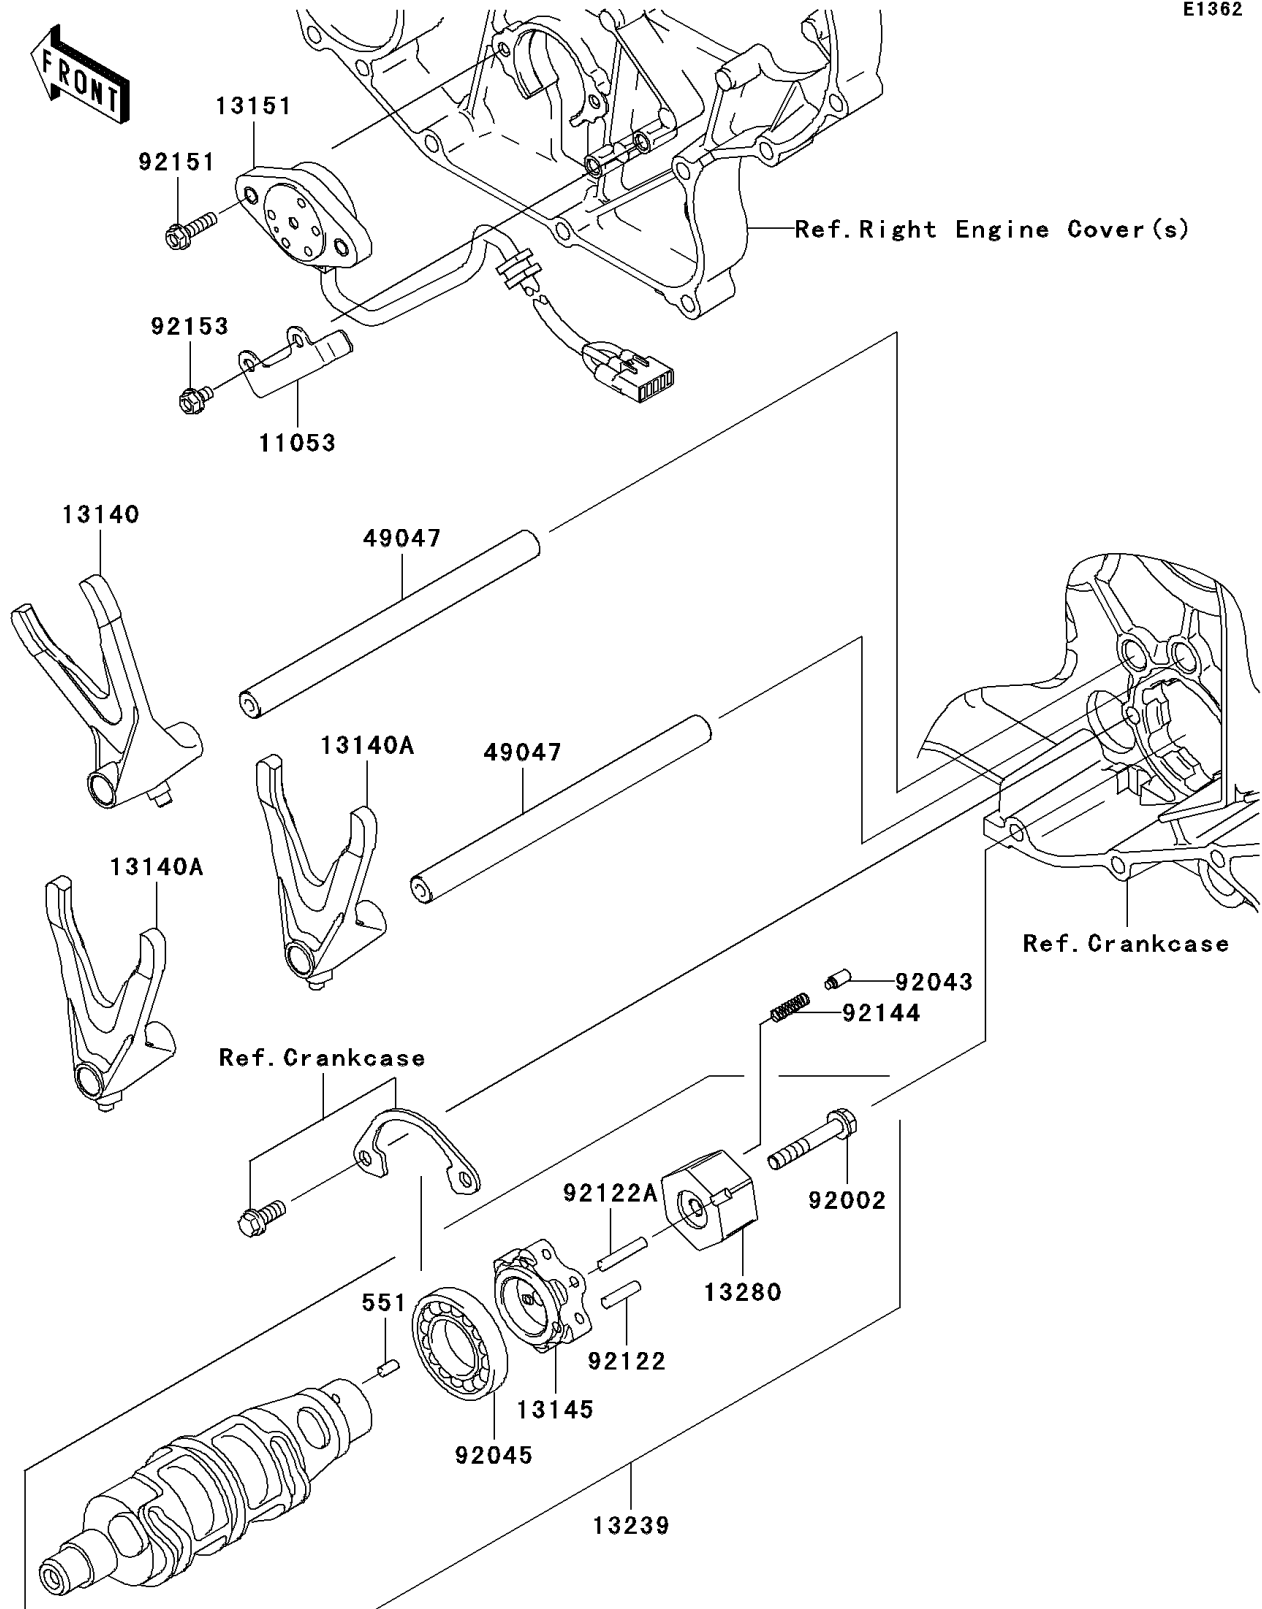

## PARTS DIAGRAM

### Gear Change Drum/Shift Fork(s)

E1362

## PARTS LIST

### Gear Change Drum/Shift Fork(s)

**ITEM NAME**

**PART NUMBER**

**QUANTITY**

---