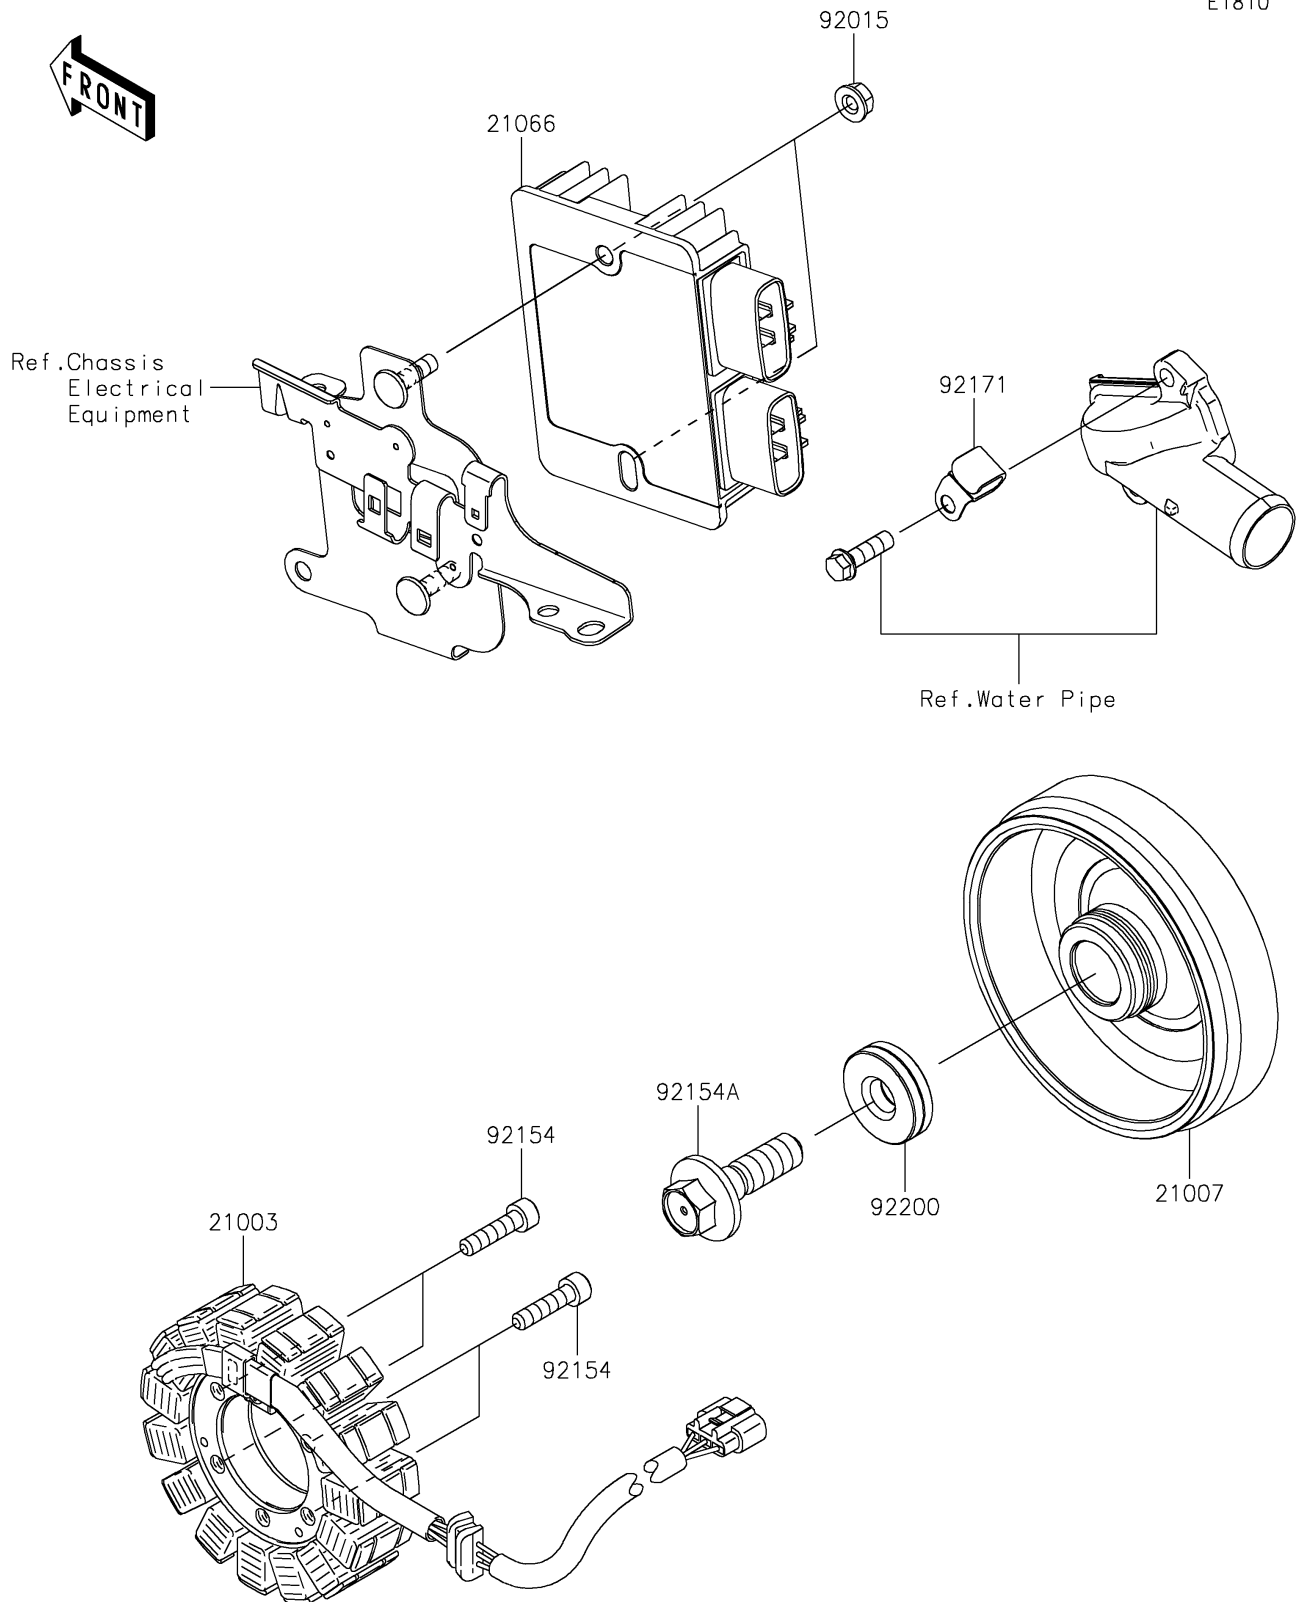

## PARTS DIAGRAM

### Generator

E1810

## PARTS LIST

### Generator

ITEM NAME	PART NUMBER	QUANTITY
STATOR (Ref # 21003)	21003-0107	1
ROTOR (Ref # 21007)	21007-0591	1
REGULATOR-VOLTAGE (Ref # 21066)	21066-0748	1
NUT,FLANGED,6MM (Ref # 92015)	92015-1367	2
BOLT,SOCKET,6X25 (Ref # 92154)	92154-0477	4
BOLT,12X40 (Ref # 92154A)	92154-1944	1
CLAMP (Ref # 92171)	92171-0534	1
WASHER,12X34X9 (Ref # 92200)	92200-0369	1