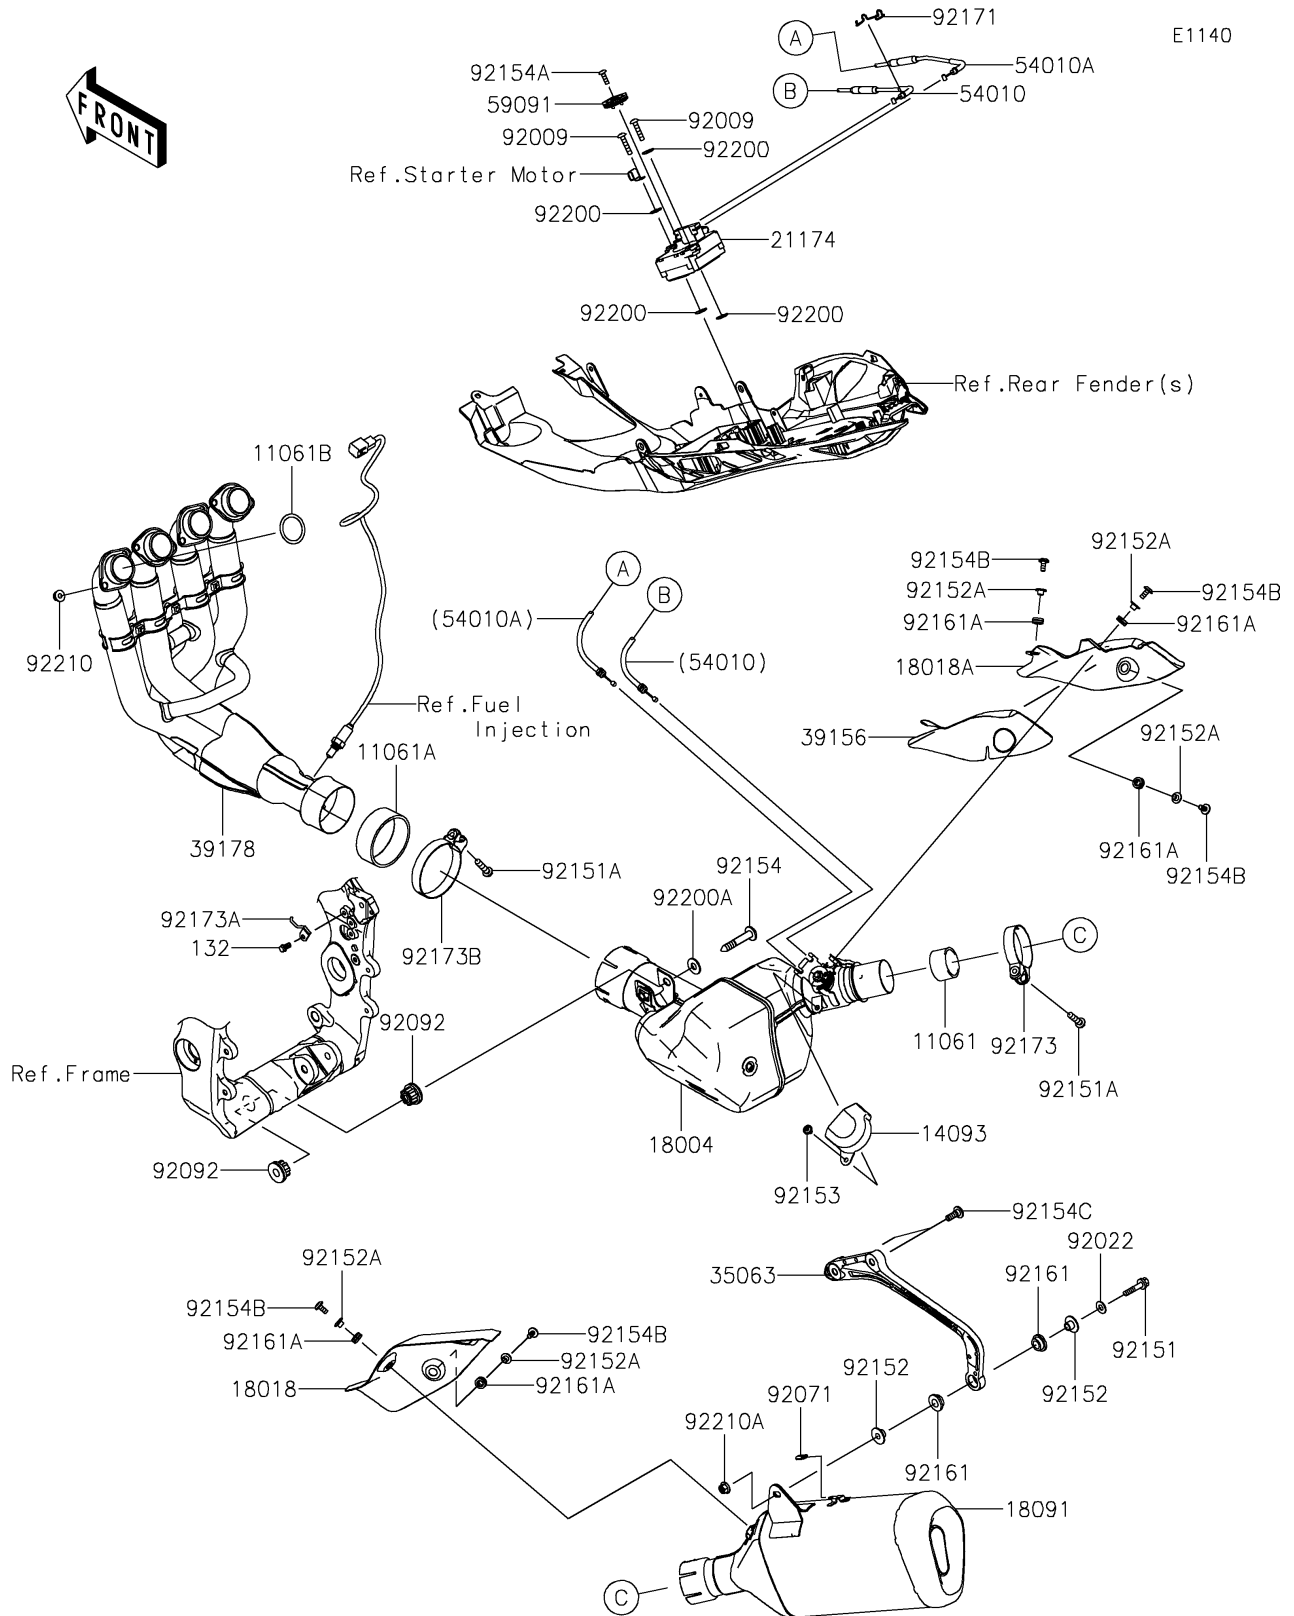

2023 NINJA® ZX™-10RR

PARTS DIAGRAM

Muffler(s)

2023 NINJA® ZX™-10RR

PARTS LIST

Muffler(s)

ITEM NAME	PART NUMBER	QUANTITY
GASKET,50.8X62X30 (Ref # 11061)	11061-0447	1
GASKET,76X84X30 (Ref # 11061A)	11061-1384	1
GASKET,EXHAUST PIPE (Ref # 11061B)	11061-1387	4
COVER,PULLEY (Ref # 14093)	14093-1062	1
CHAMBER-PREMUFLER (Ref # 18004)	18004-0114	1
PLATE-HEAT GUARD,MUFFLER (Ref # 18018)	18018-0627	1
PLATE-HEAT GUARD,CHAMBER (Ref # 18018A)	18018-0628	1
BODY-COMP-MUFFLER (Ref # 18091)	18091-1195	1
MOTOR-ELECTRIC (Ref # 21174)	21174-0009	1
STAY (Ref # 35063)	35063-1380	1
PAD,HEAT GUARD (Ref # 39156)	39156-2619	1
MANIFOLD-COMP-EXHAUST (Ref # 39178)	39178-0390	1
CABLE,OPEN (Ref # 54010)	54010-0610	1
CABLE,CLOSE (Ref # 54010A)	54010-0611	1
PULLEY (Ref # 59091)	59091-0007	1
SCREW,TAPPING,6X30 (Ref # 92009)	92009-1481	2
WASHER,8.5X19X1.2 (Ref # 92022)	92022-3730	1
GROMMET (Ref # 92071)	92071-1270	1
BUSHING-RUBBER,MUFFLER (Ref # 92092)	92092-1087	2
BOLT,FLANGED,8X40 (Ref # 92151)	92151-1532	1
BOLT,FLANGED,8X35 (Ref # 92151A)	92151-1537	2
COLLAR (Ref # 92152)	92152-0188	2
COLLAR,6.3X8.3X16 (Ref # 92152A)	92152-2180	5
BOLT,SOCKET,6X10 (Ref # 92153)	92153-1527	1
BOLT,SOCKET,10X61 (Ref # 92154)	92154-0125	1
BOLT,TORX,5X18 (Ref # 92154A)	92154-0217	1
BOLT,SOCKET,6X14 (Ref # 92154B)	92154-0907	5
BOLT,SOCKET,8X23 (Ref # 92154C)	92154-1901	2
DAMPER (Ref # 92161)	92161-0135	2

2023 NINJA® ZX™-10RR

PARTS LIST

Muffler(s)

ITEM NAME	PART NUMBER	QUANTITY
DAMPER (Ref # 92161A)	92161-0308	5
CLAMP (Ref # 92171)	92171-0292	1
CLAMP,64.5MM (Ref # 92173)	92173-0284	1
CLAMP (Ref # 92173A)	92173-1528	1
CLAMP (Ref # 92173B)	92173-2317	1
WASHER (Ref # 92200)	92200-0078	4
WASHER,10.5X25X2.0 (Ref # 92200A)	92200-1377	1
NUT,8MM (Ref # 92210)	92210-0076	8
NUT,8MM (Ref # 92210A)	92210-0121	1
BOLT-FLANGED-SMALL,6X12 (Ref # 132)	132BA0612	1