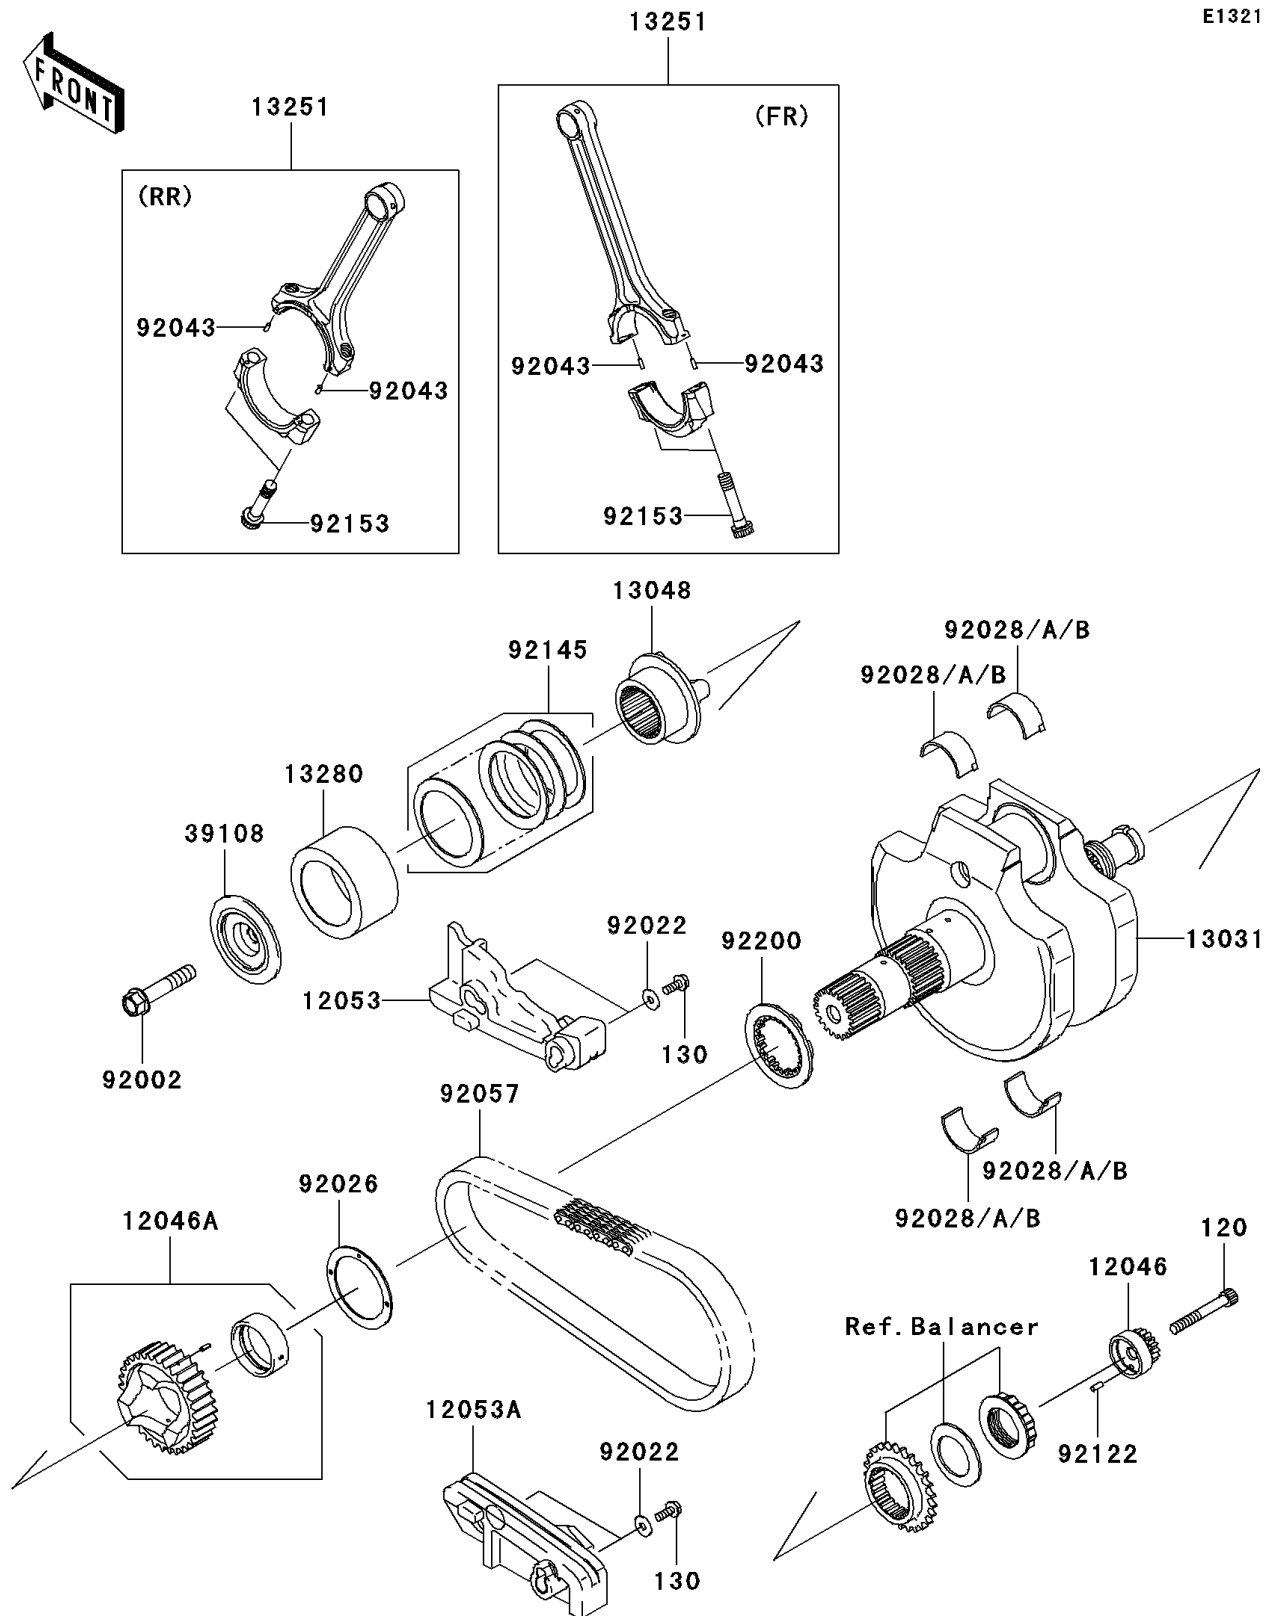

2009 Vulcan® 2000

PARTS DIAGRAM

Crankshaft

E1321

2009 Vulcan[®] 2000

PARTS LIST

Crankshaft

ITEM NAME

PART NUMBER

QUANTITY
