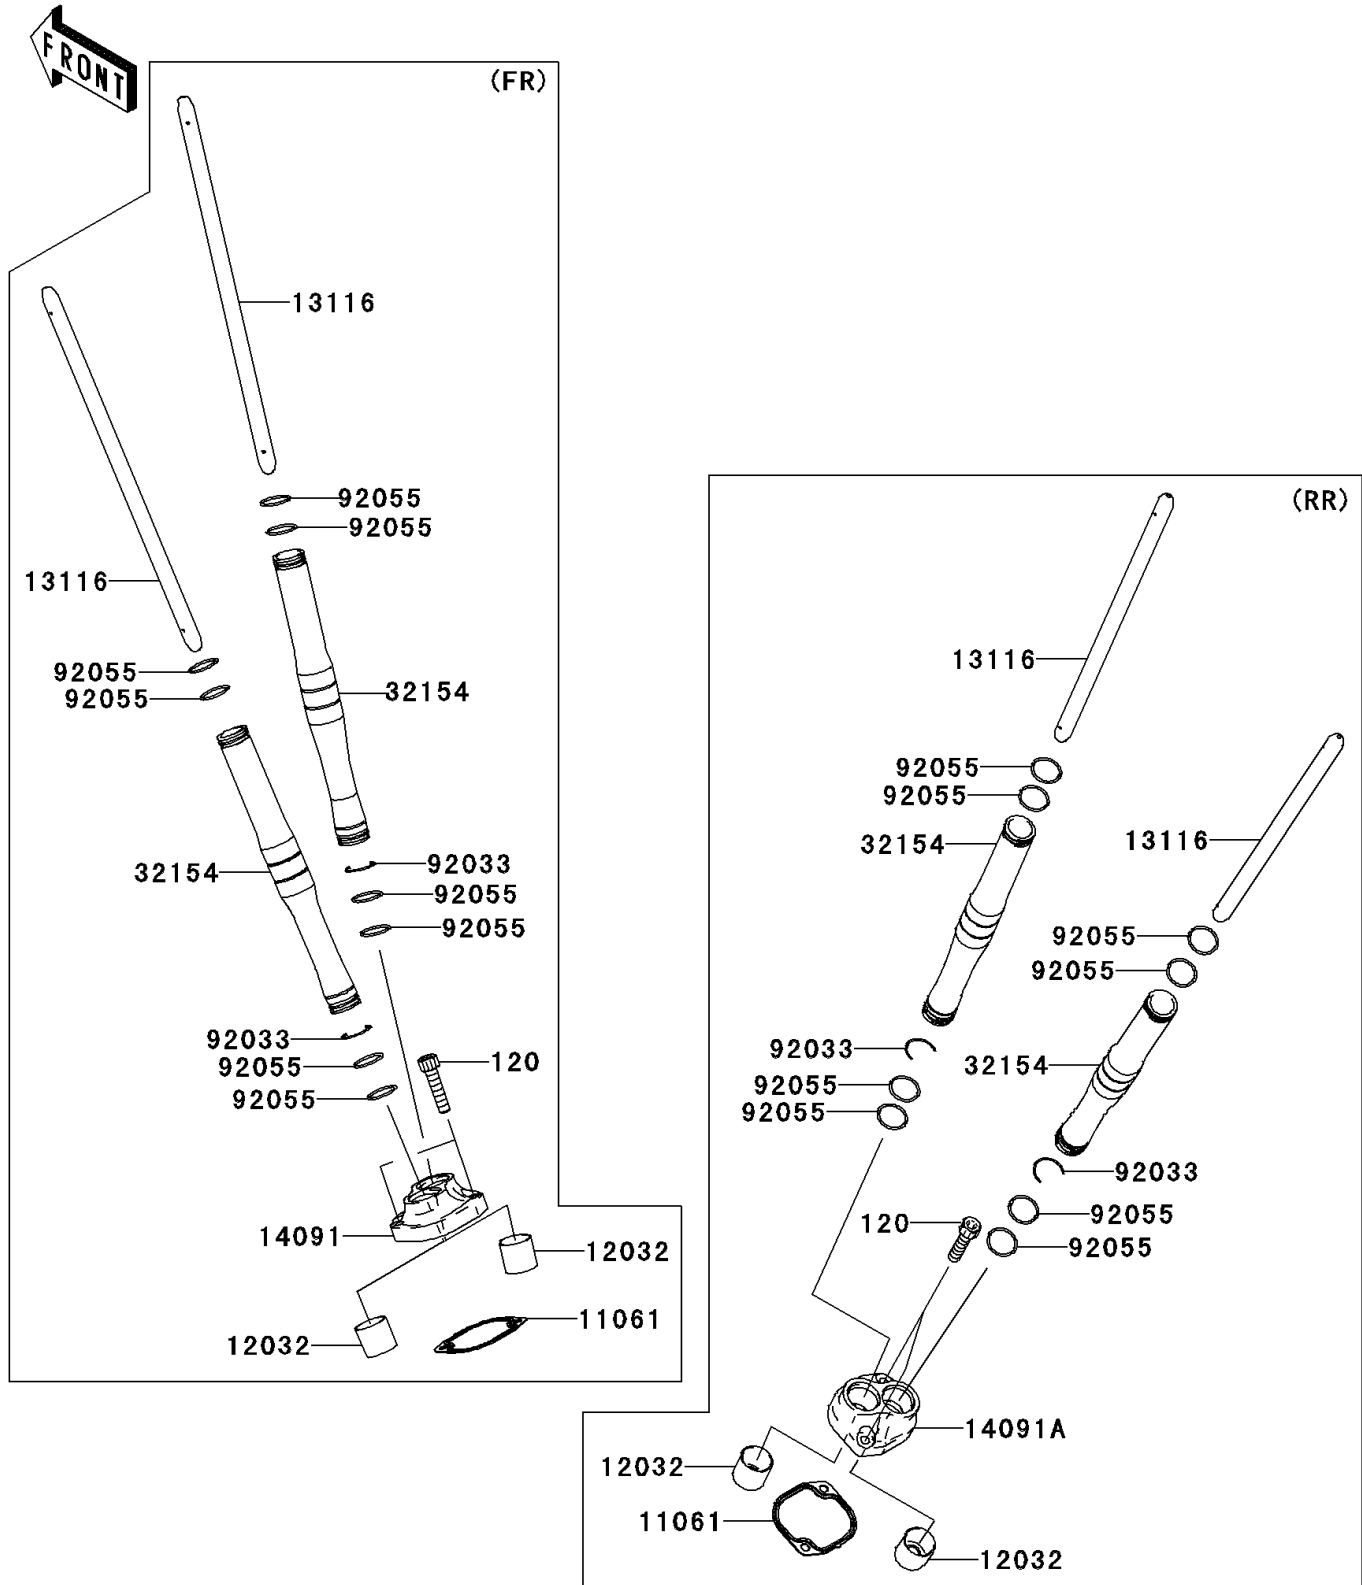

2009 Vulcan® 2000

PARTS DIAGRAM

Push Rod

E1213

2009 Vulcan® 2000

PARTS LIST

Push Rod

ITEM NAME

PART NUMBER

QUANTITY
