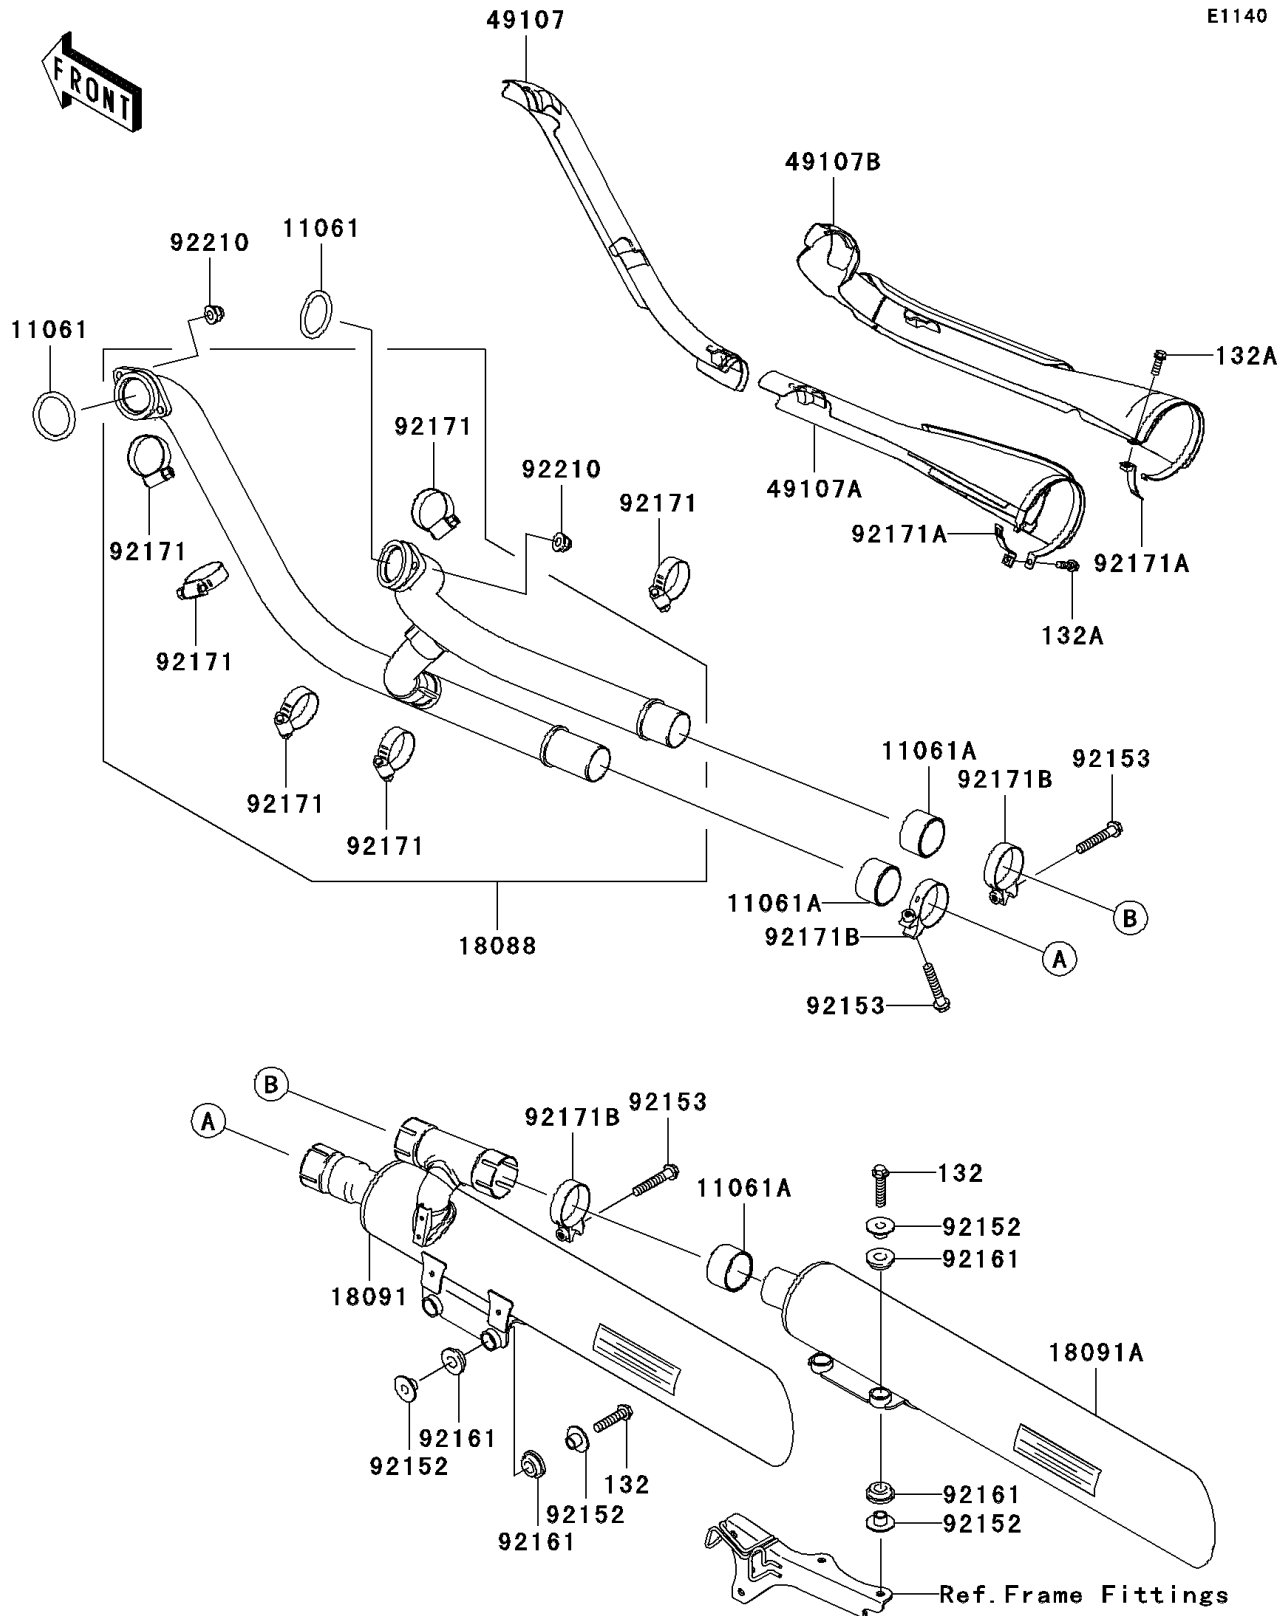

2009 Vulcan® 2000

PARTS DIAGRAM

Muffler(s)

E1140

2009 Vulcan® 2000

PARTS LIST

Muffler(s)

ITEM NAME

PART NUMBER

QUANTITY
