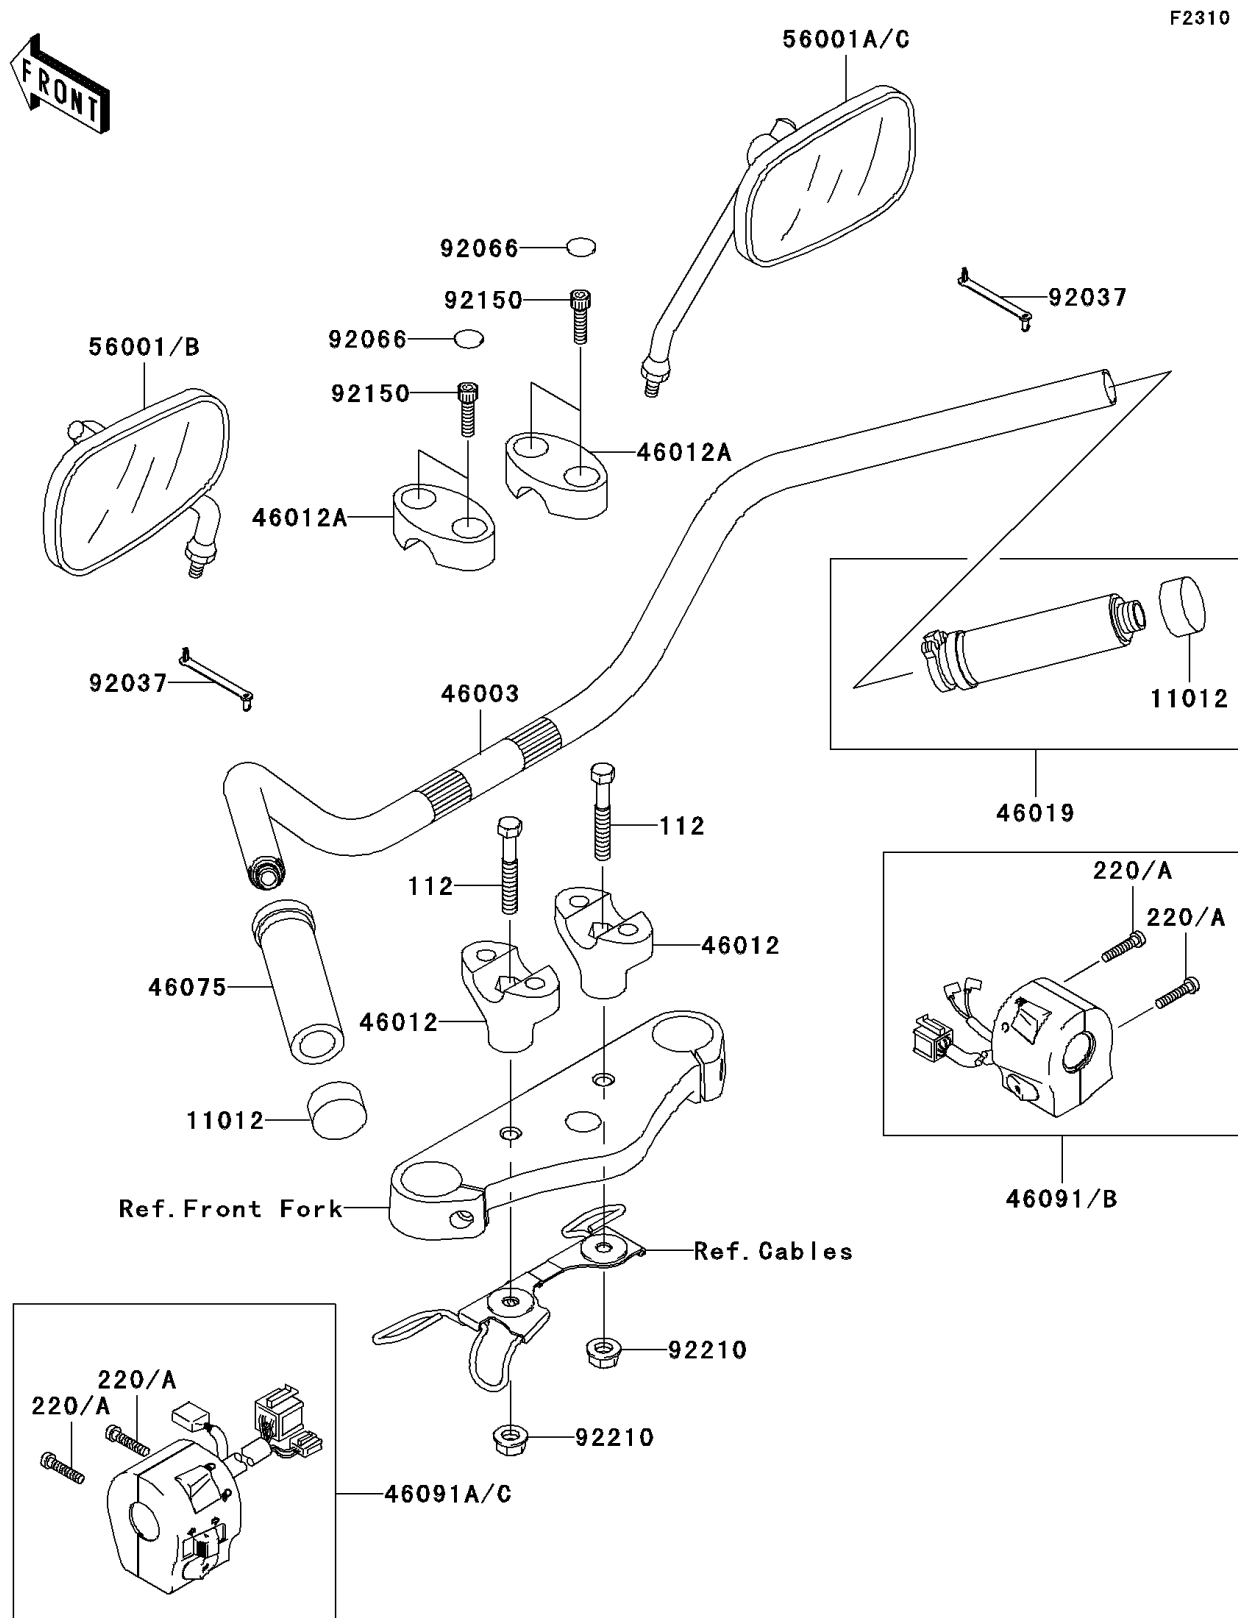

2001 Vulcan 1500 Drifter

PARTS DIAGRAM

Handlebar

2001 Vulcan 1500 Drifter

PARTS LIST

Handlebar

ITEM NAME	PART NUMBER	QUANTITY
-----------	-------------	----------
