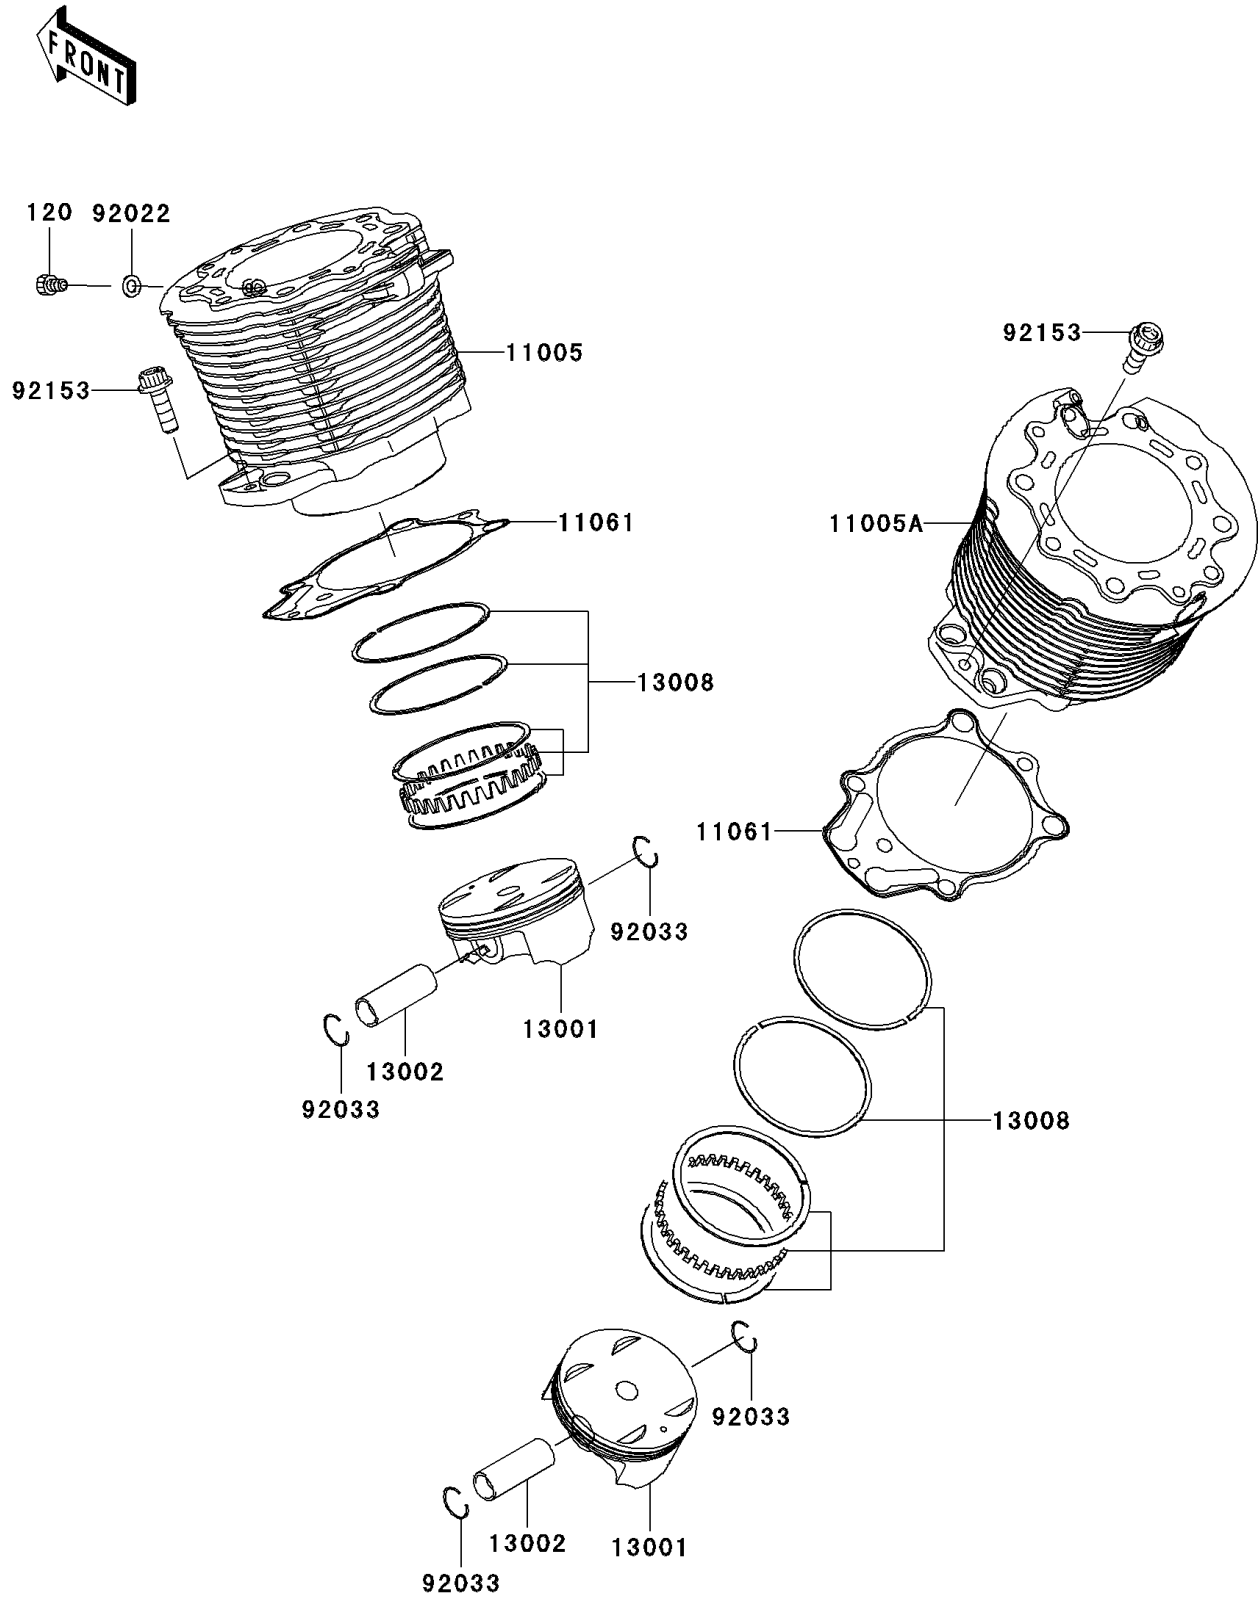

2009 Vulcan® 2000

PARTS DIAGRAM

Cylinder/Piston(s)

E1120

2009 Vulcan[®] 2000

PARTS LIST

Cylinder/Piston(s)

ITEM NAME

PART NUMBER

QUANTITY
