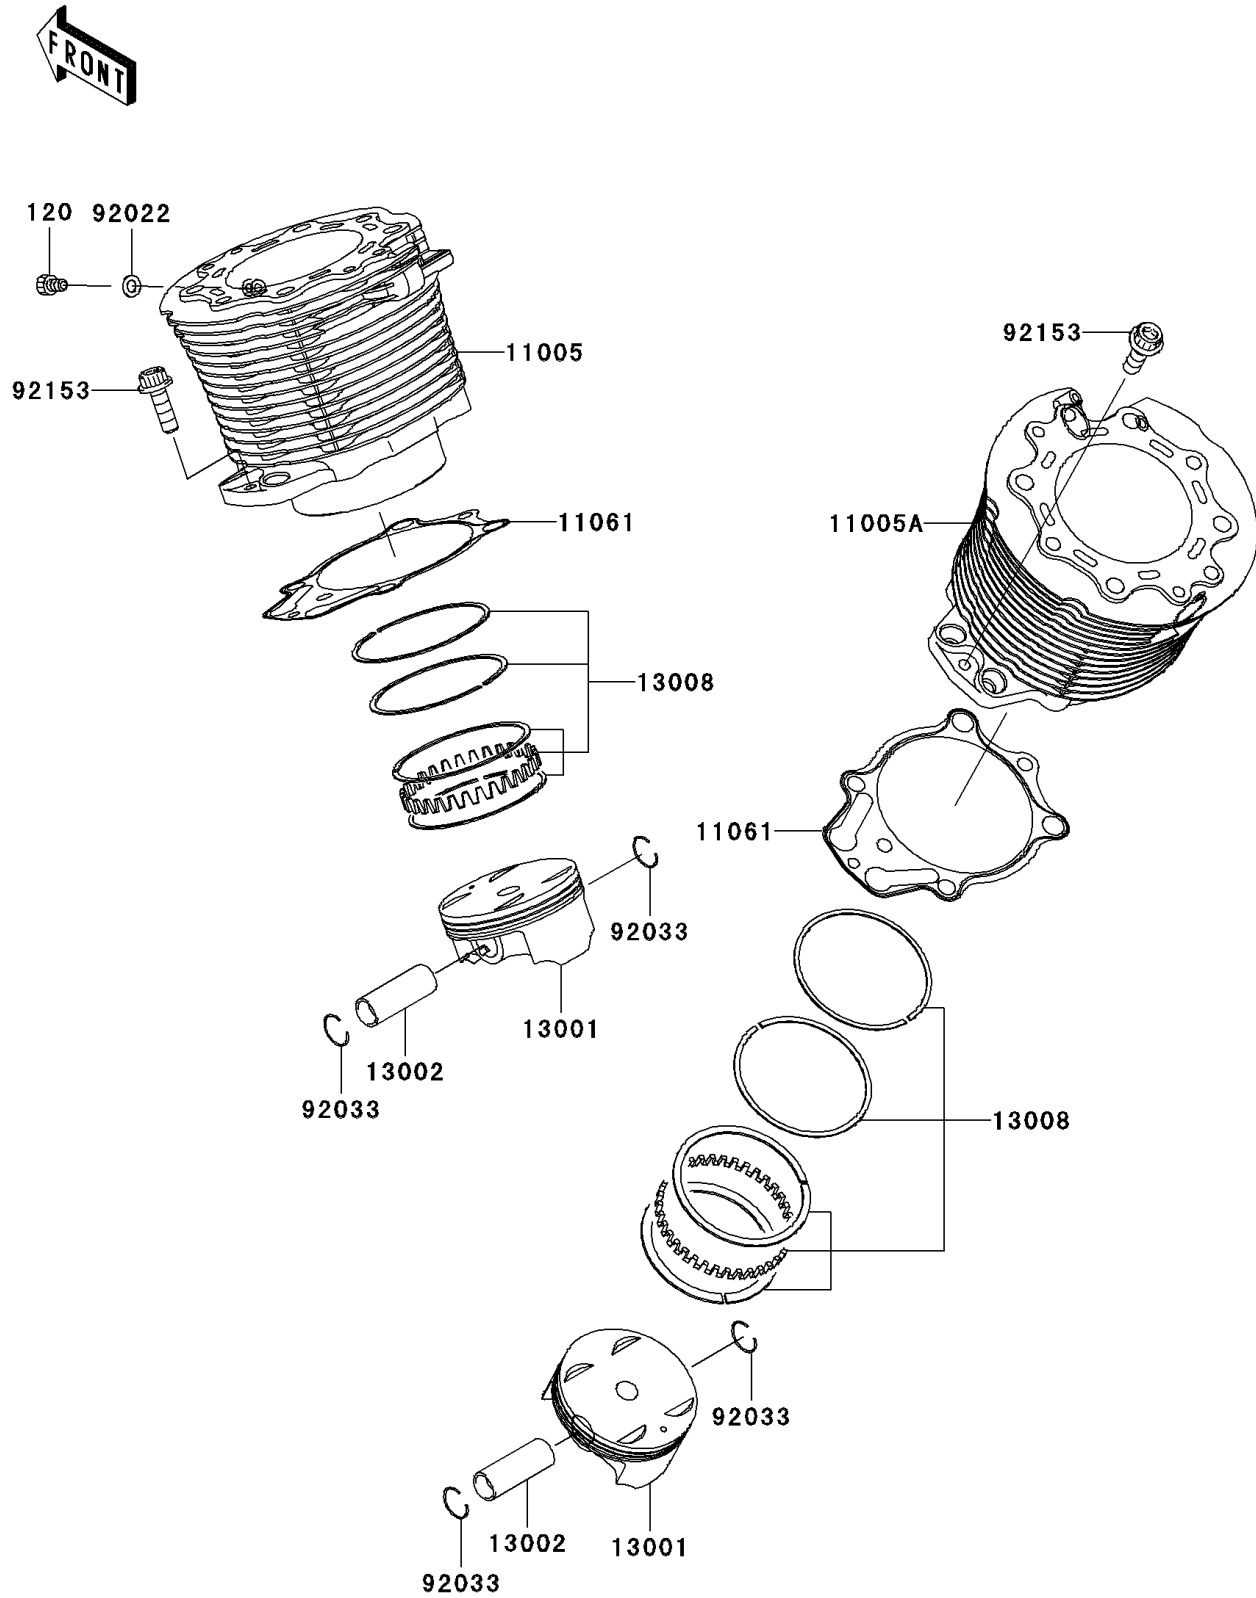

2008 Vulcan® 2000

PARTS DIAGRAM

Cylinder/Piston(s)

E1120

2008 Vulcan[®] 2000

PARTS LIST

Cylinder/Piston(s)

ITEM NAME

PART NUMBER

QUANTITY
