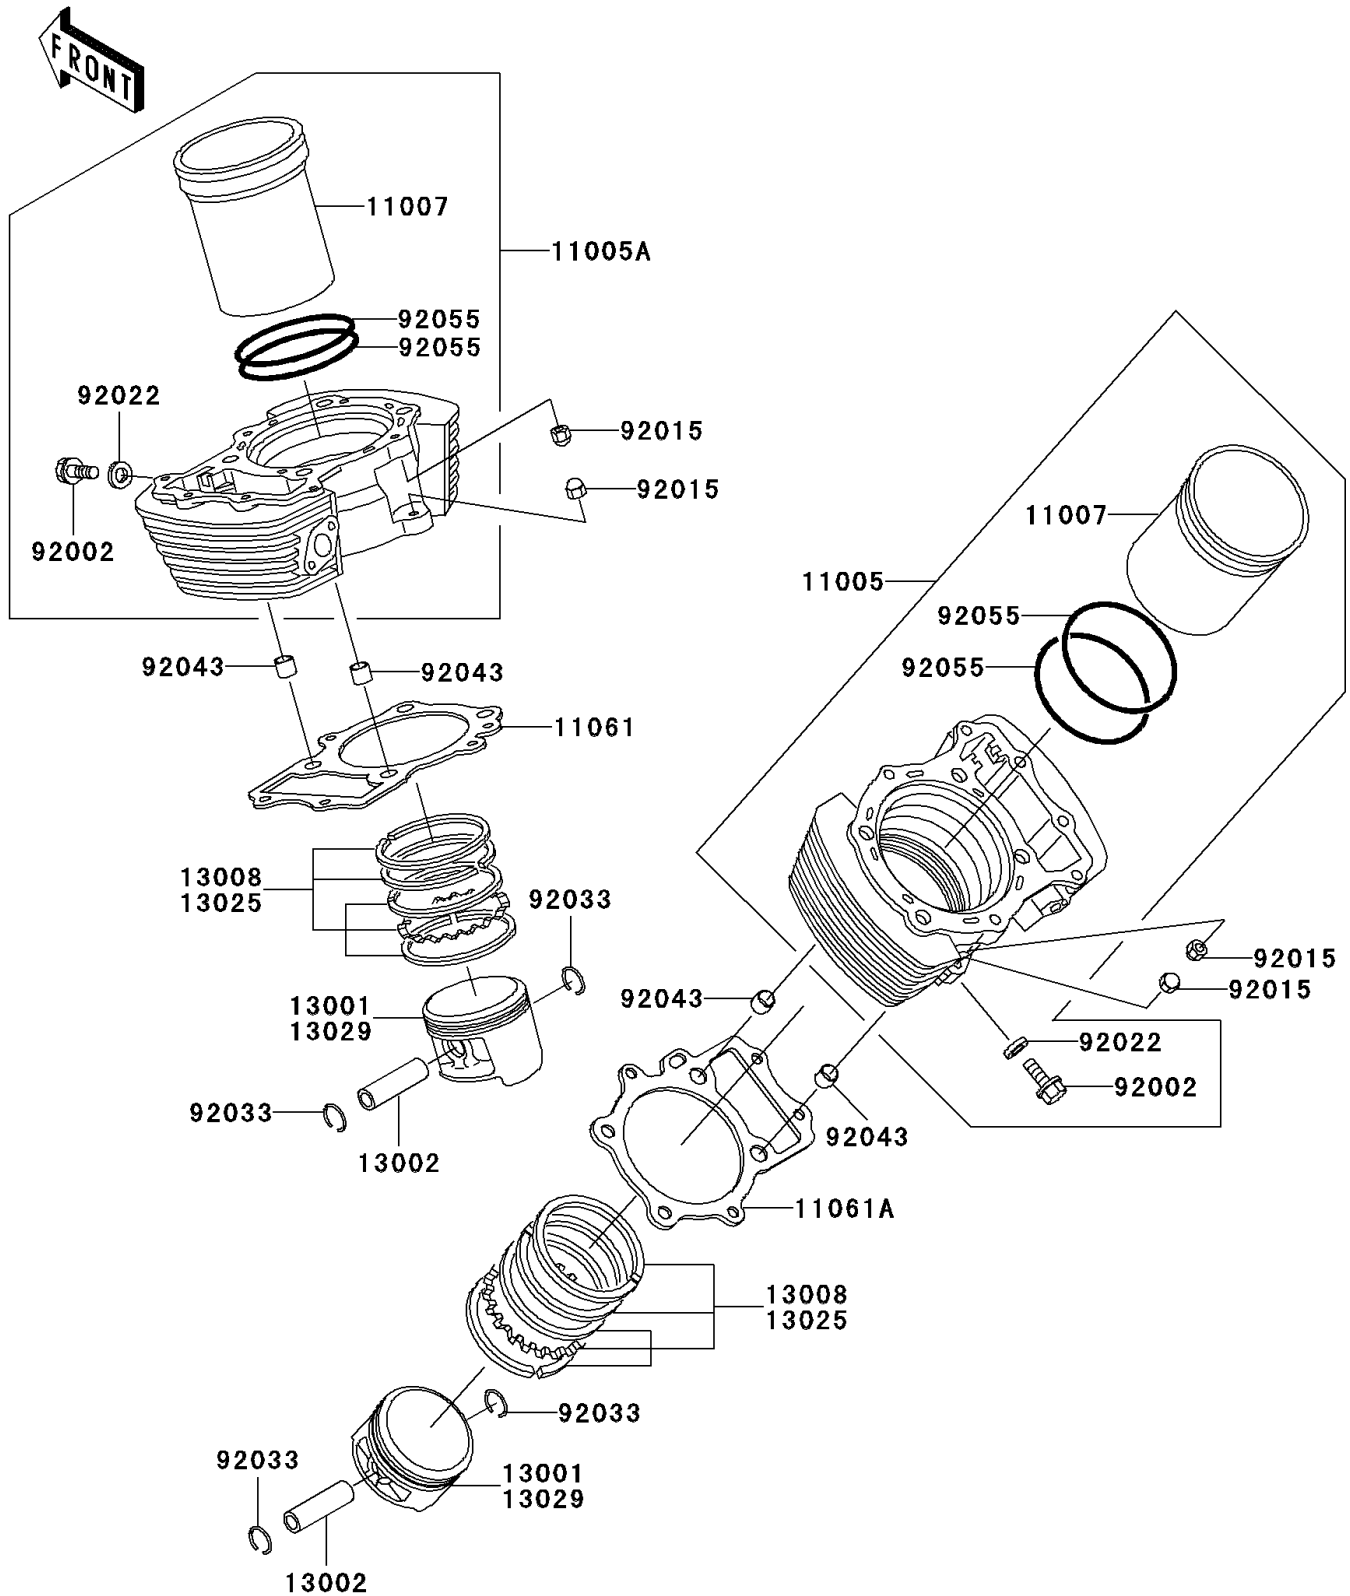

2005 Vulcan 1500 Drifter

PARTS DIAGRAM

Cylinder/Piston(s)

E1120

2005 Vulcan 1500 Drifter

PARTS LIST Cylinder/Piston(s)

ITEM NAME	PART NUMBER	QUANTITY
-----------	-------------	----------
