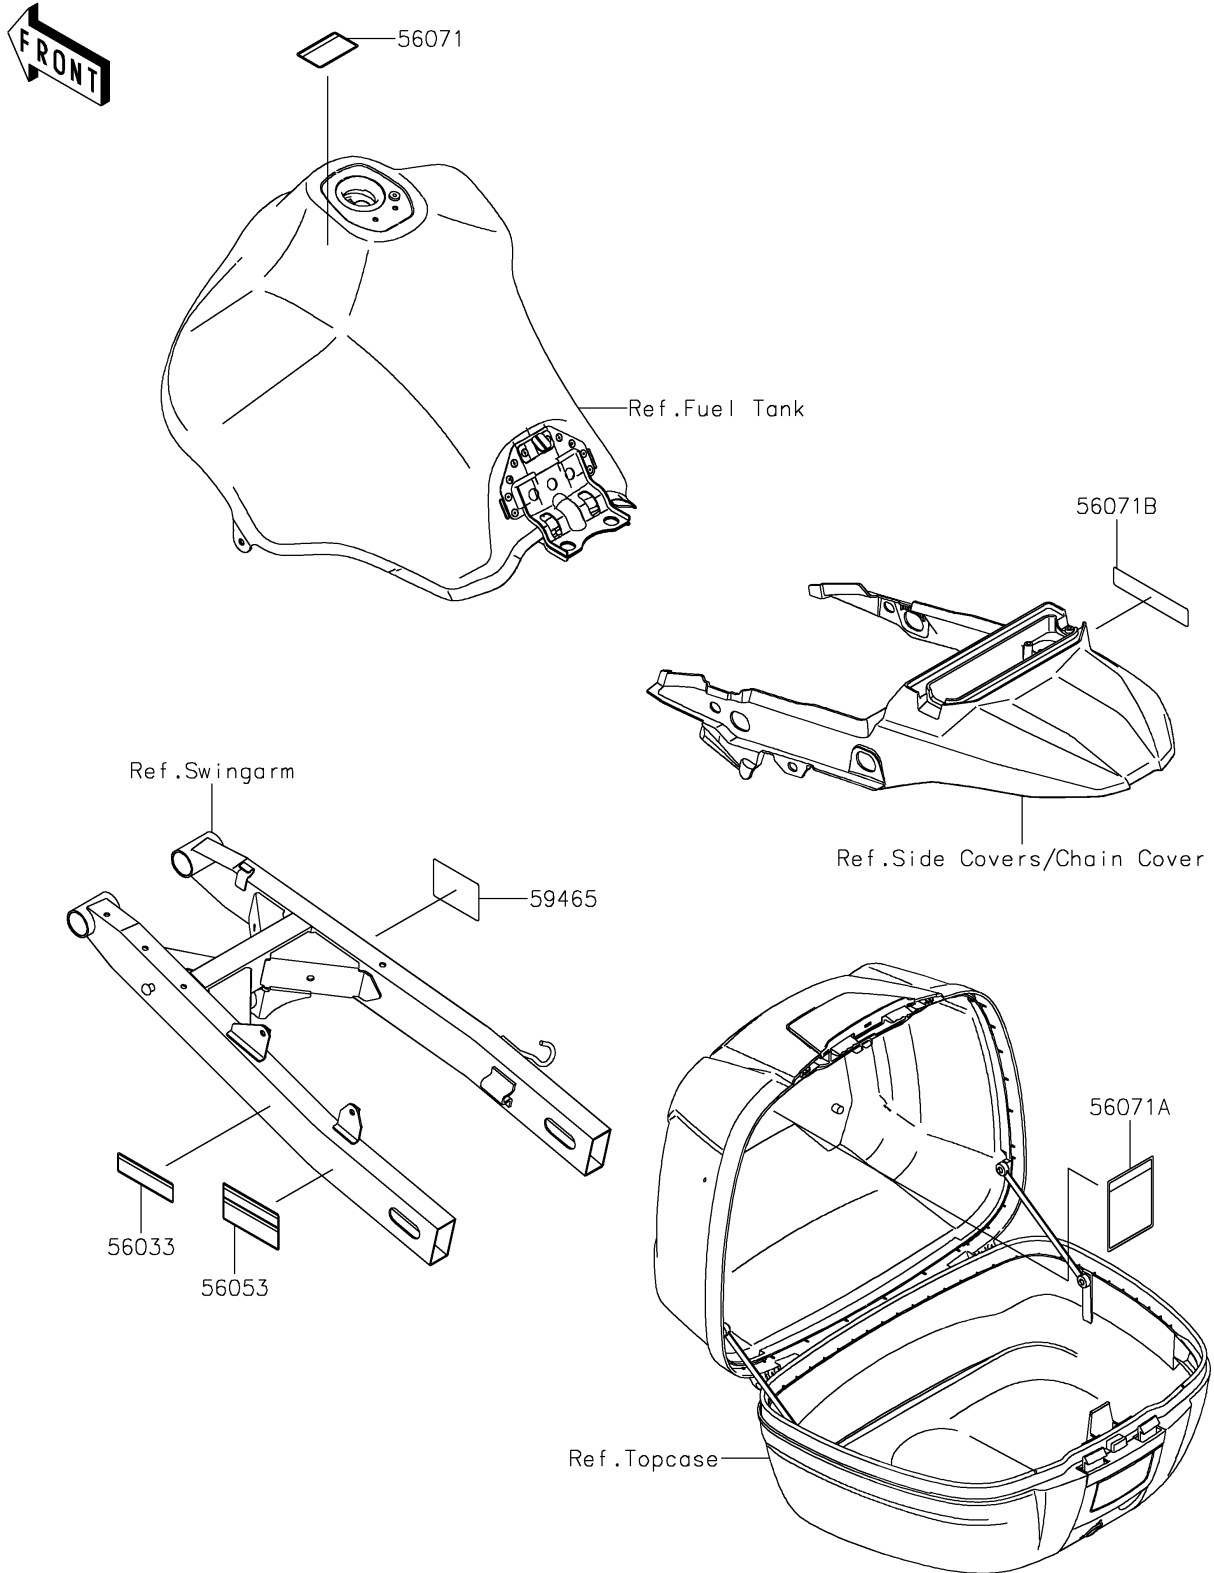

2023 KLR® 650 Traveler ABS

PARTS DIAGRAM

Labels

F2860

2023 KLR[®] 650 Traveler ABS

PARTS LIST

Labels

ITEM NAME

PART NUMBER

QUANTITY
