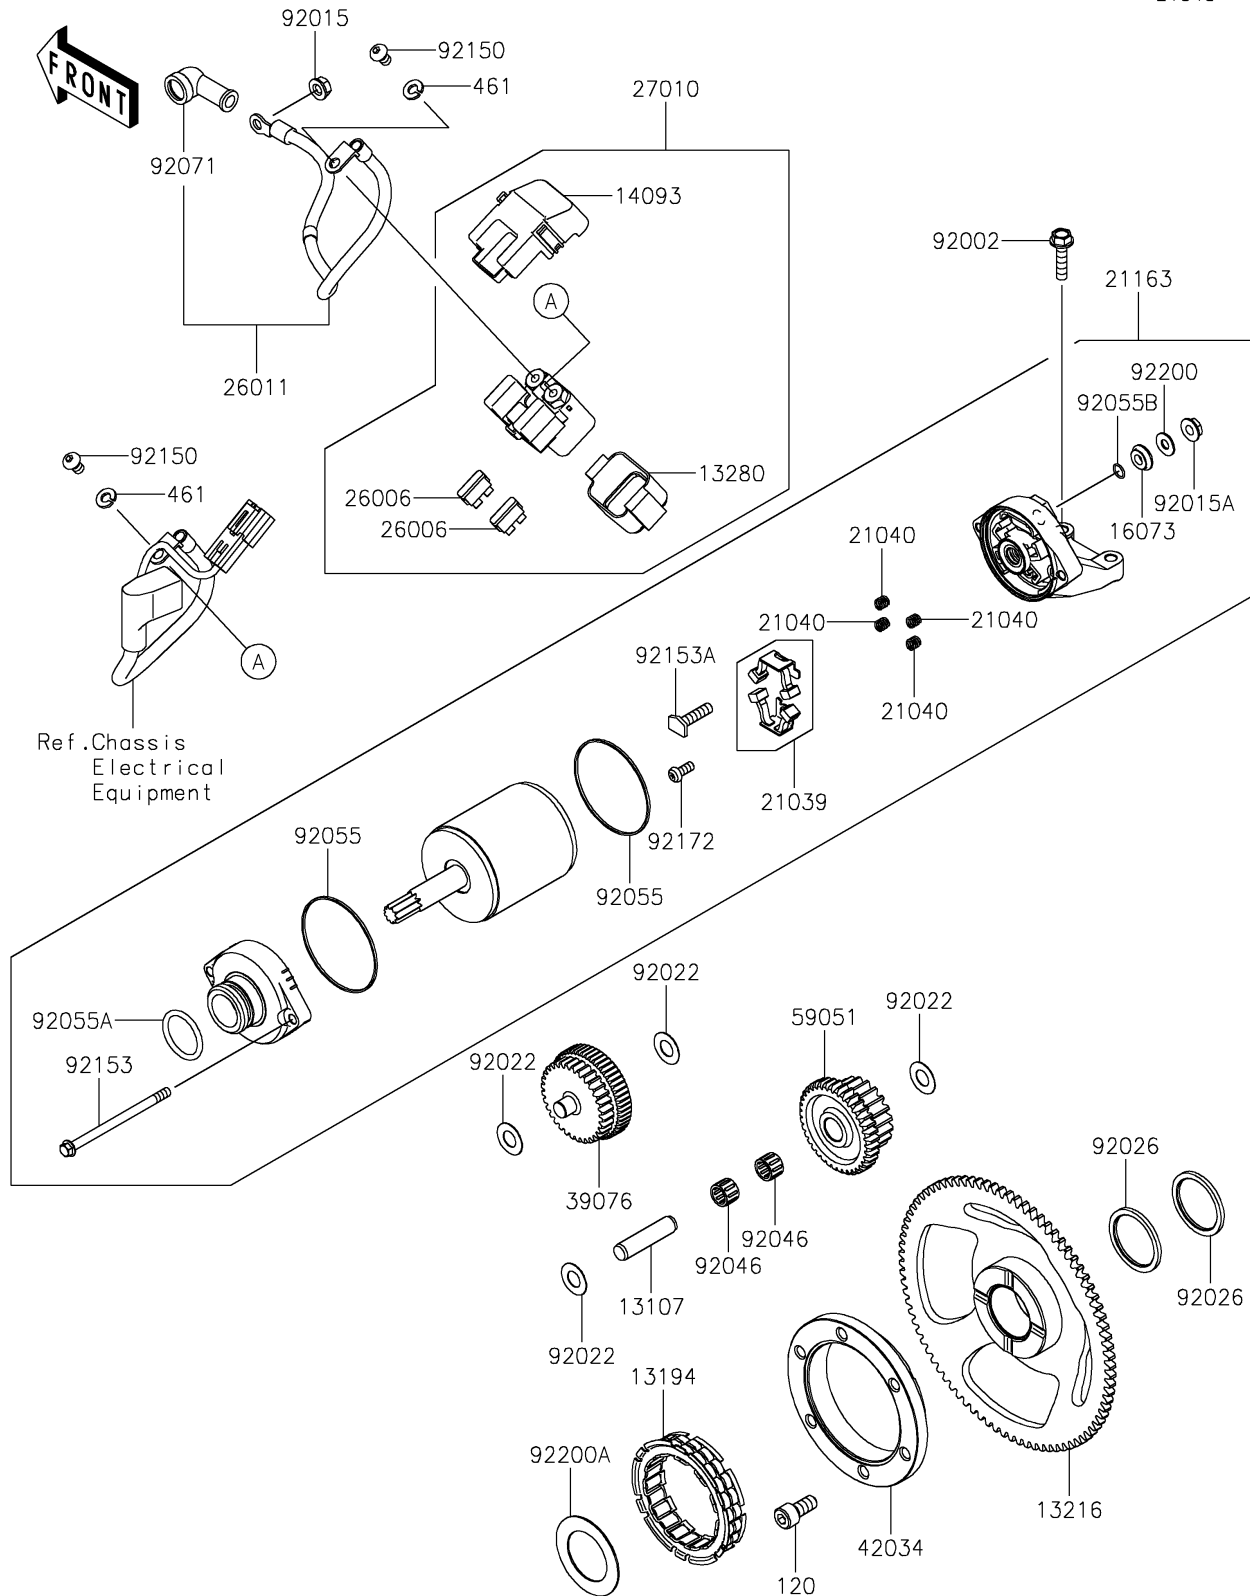

2023 KLR® 650 Traveler ABS

PARTS DIAGRAM

Starter Motor

E1840