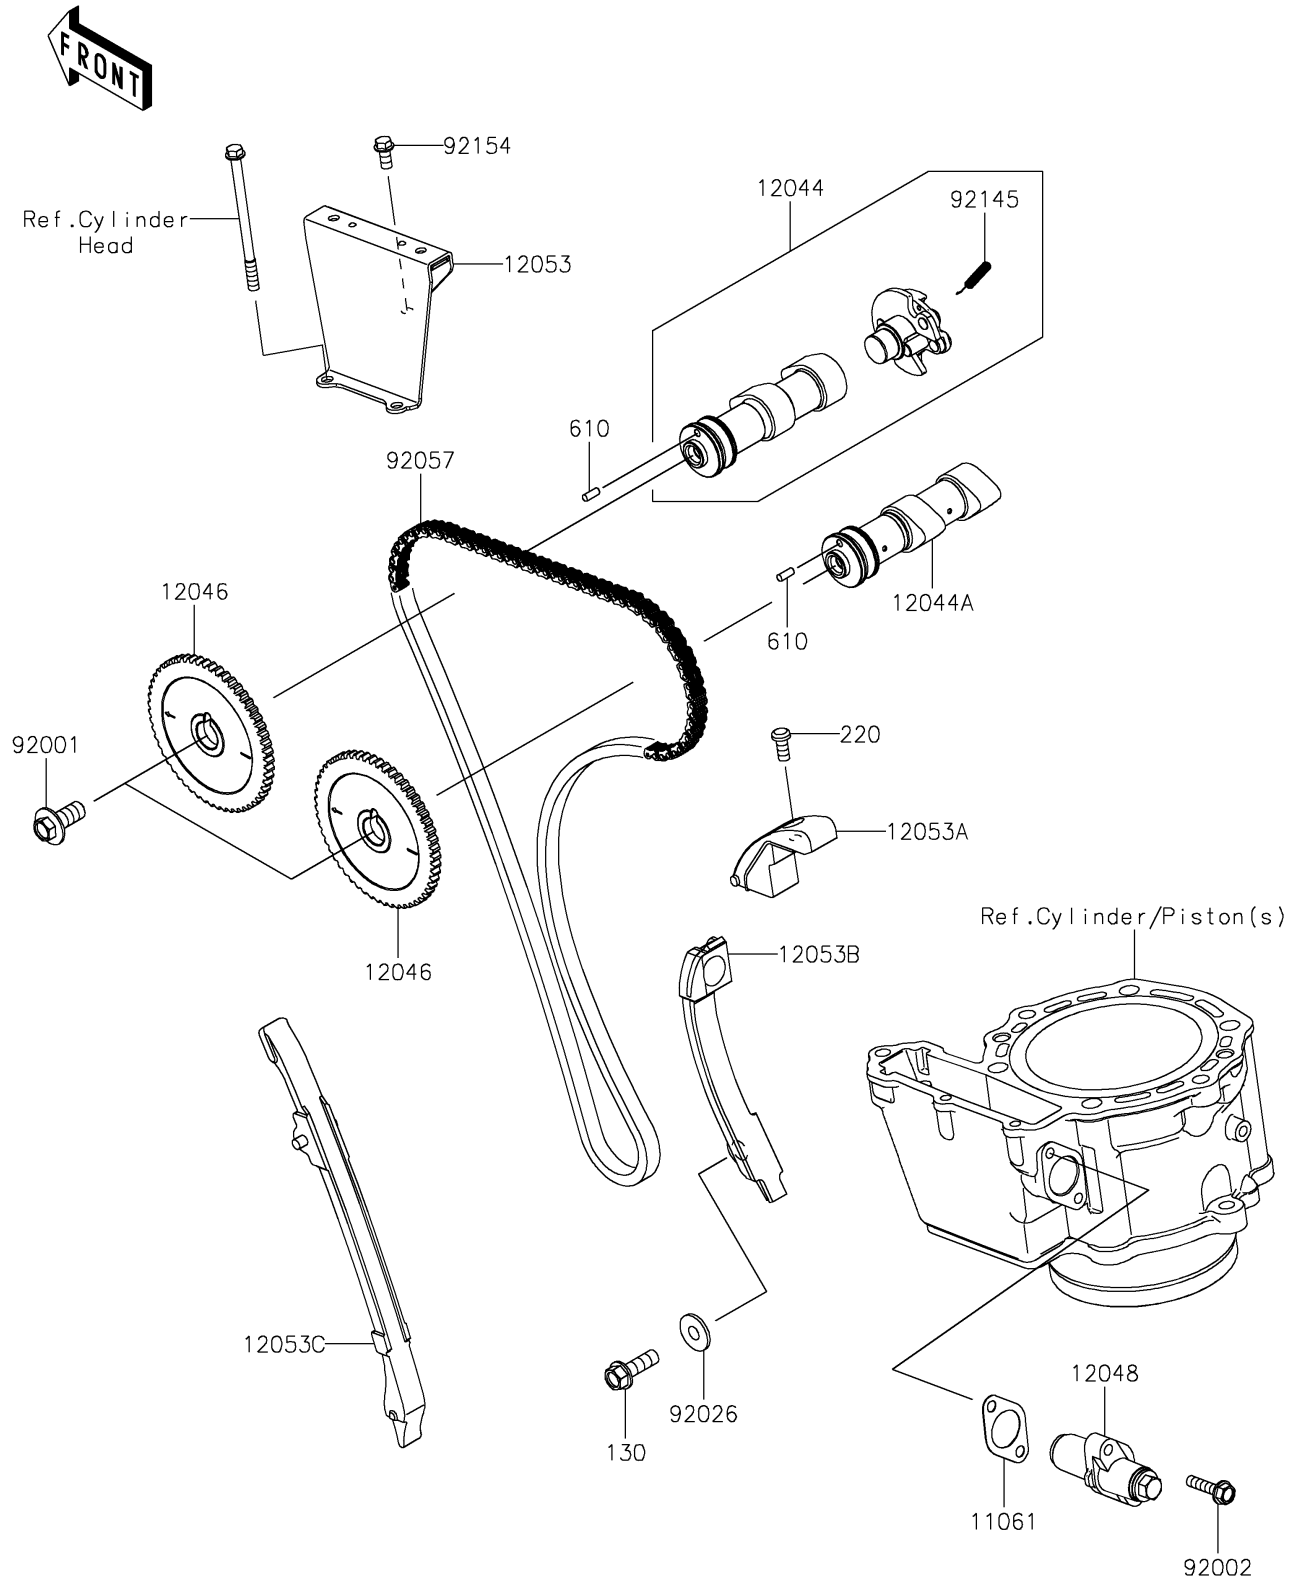

2023 KLR® 650 Traveler ABS

PARTS DIAGRAM

Camshaft(s)/Tensioner

E1230

2023 KLR[®] 650 Traveler ABS

PARTS LIST

Camshaft(s)/Tensioner

ITEM NAME	PART NUMBER	QUANTITY
-----------	-------------	----------
